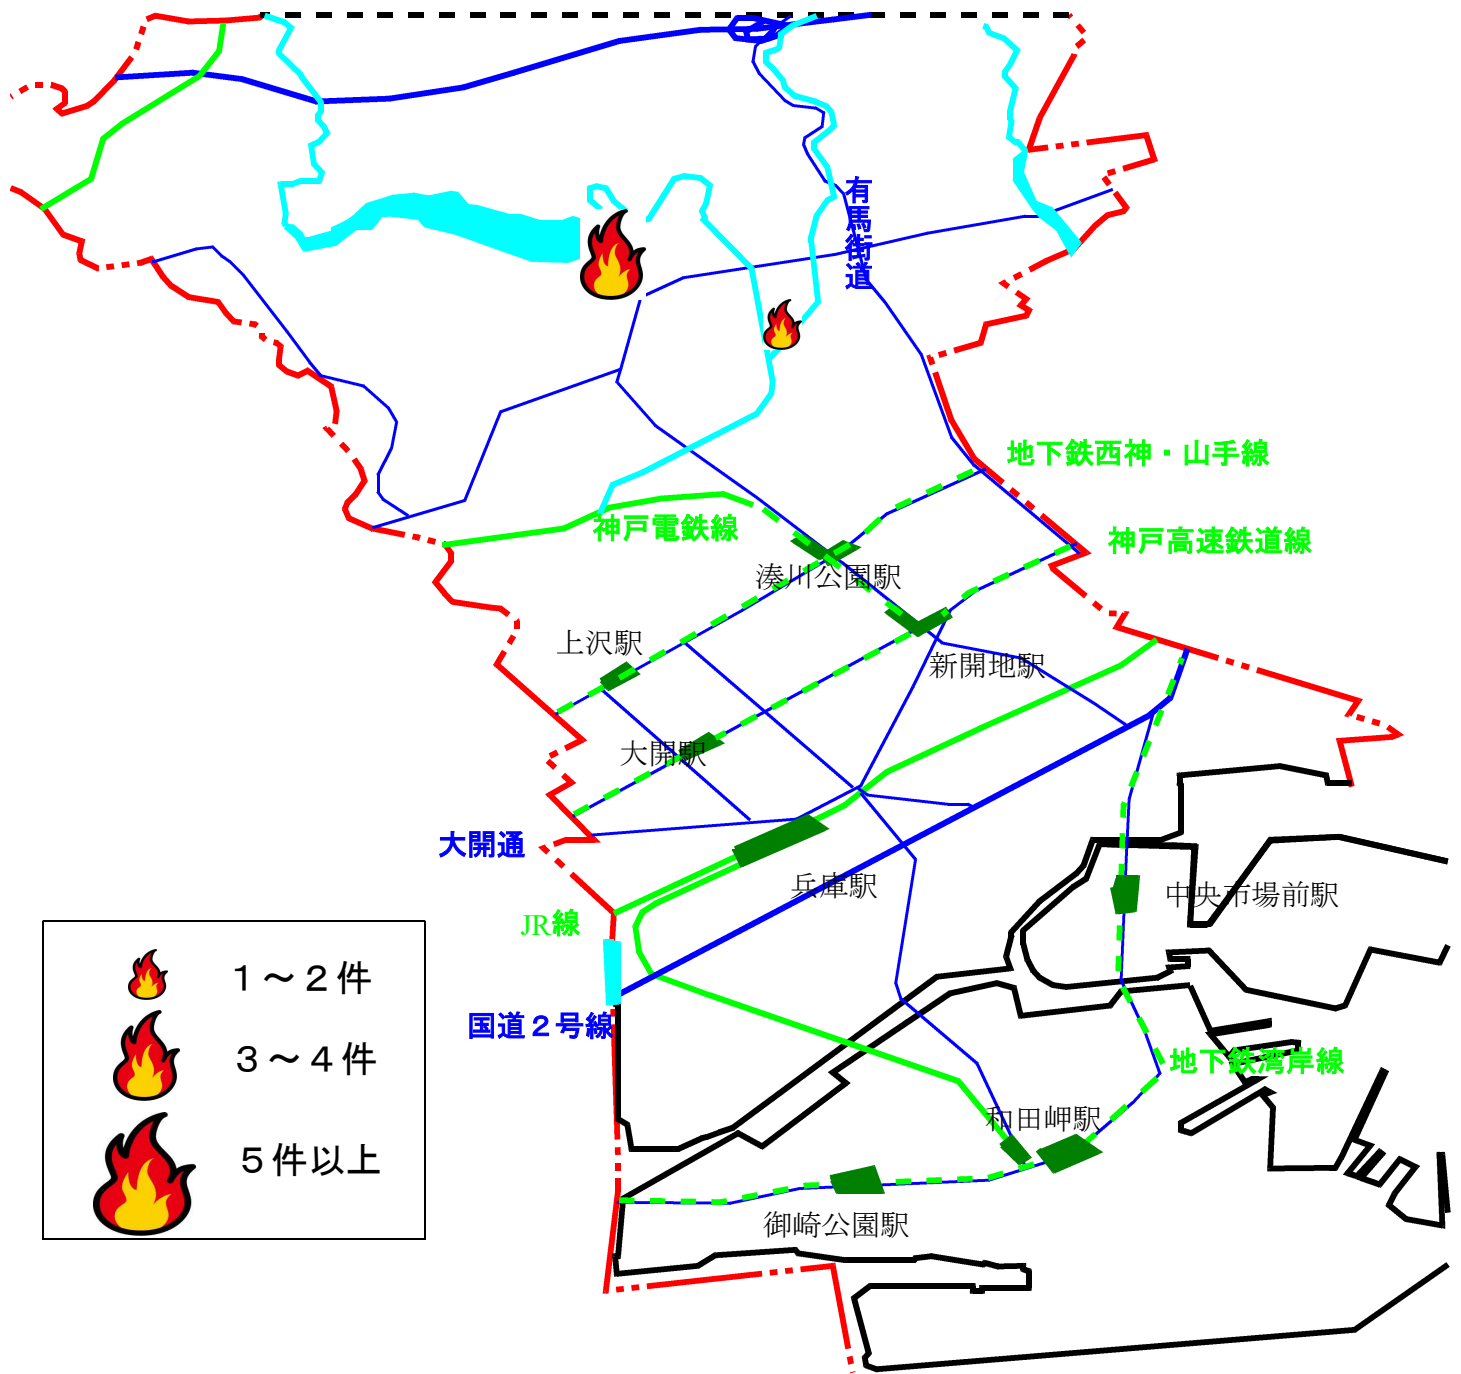

兵庫区の放火・放火の疑いの火災 (令和6年)

No.	発生場所	発生月	発生時間	着火物
1	千鳥町3丁目	2	18	枯草
2	千鳥町3丁目	2	18	枯草
3	烏原町	2	18	枯草
4	雪御所町	2	不明	落葉
5	千鳥町3丁目	2	不明	落葉