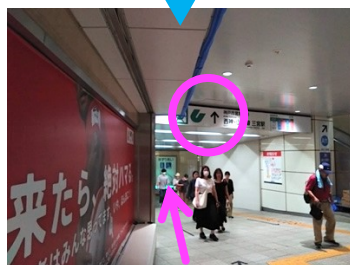

# 阪神電車 神戸三宮駅 西口改札

ポートアイランド・神戸空港行き

地下鉄三宮駅前バス停

西口改札から

START

1 右に曲がる

2 通路を直進

3 地下鉄三宮駅方面へ直進

4 長い通路を直進

5 地下鉄改札を左に見て直進

6 東出口2への通路を直進

7 通路を直進

8 前方の階段を上がる

9 突き当たりを右折

10 通路を直進

11 東出口2の階段を上がる