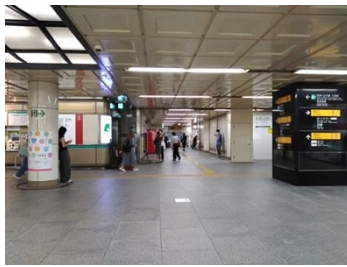

# 阪神電車 神戸三宮駅 西口改札

ポートアイランド・神戸空港行き

地下鉄三宮駅前バス停

西口改札から

START

1 右に曲がる

2 通路を直進

3 地下鉄三宮駅方面へ直進

4 長い通路を直進

5 地下鉄改札を左に見て直進

6 東出口2への通路を直進

7 通路を直進

8 前方の階段を上がる

9 突き当たりを右折

10 通路を直進

11 東出口2の階段を上がる