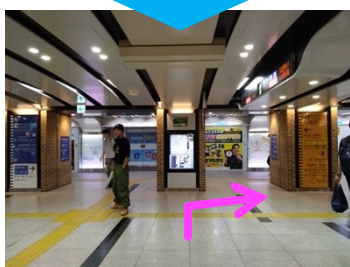

# 阪神電車 神戸三宮駅 西口改札

ポートアイランド・神戸空港行き

地下鉄三宮駅前バス停

西口改札から

START

1 右に曲がる

2 通路を直進

3 地下鉄三宮駅方面へ直進

4 長い通路を直進

5 地下鉄改札を左に見て直進

6 東出口2への通路を直進

7 通路を直進

8 前方の階段を上がる

9 突き当たりを右折

10 通路を直進

11 東出口2の階段を上がる