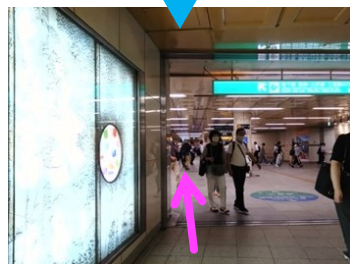

# 阪神電車 神戸三宮駅 西口改札

ポートアイランド・神戸空港行き

地下鉄三宮駅前バス停

西口改札から

START

1 右に曲がる

2 通路を直進

3 地下鉄三宮駅方面へ直進

4 長い通路を直進

5 地下鉄改札を左に見て直進

6 東出口2への通路を直進

7 通路を直進

8 前方の階段を上がる

9 突き当たりを右折

10 通路を直進

11 東出口2の階段を上がる