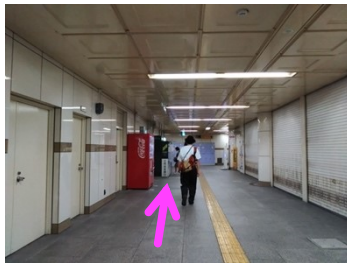

# 阪神電車 神戸三宮駅 西口改札

ポートアイランド・神戸空港行き

地下鉄三宮駅前バス停

西口改札から

START

1 右に曲がる

2 通路を直進

3 地下鉄三宮駅方面へ直進

4 長い通路を直進

5 地下鉄改札を左に見て直進

6 東出口2への通路を直進

7 通路を直進

8 前方の階段を上がる

9 突き当たりを右折

10 通路を直進

11 東出口2の階段を上がる