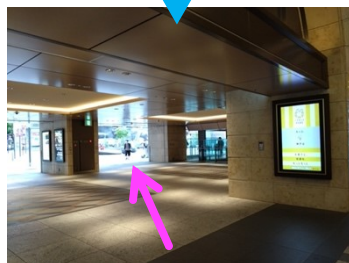

阪急電鉄 神戸三宮駅 東改札口

ポートアイランド・神戸空港行き

地下鉄三宮駅前バス停

東改札口から

START

1 直進

2 前方の下り階段を下る

3 左斜め前の屋外の方へ

4 広場を抜けて交差点へ

5 横断歩道を右へ渡る

6 交差点の対角線がゴール

7 交差点脇のバス停に到着

バス停の並び方

車道

中埠頭
北埠頭
神戸空港
方面