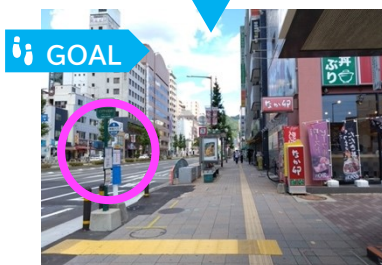

阪急電鉄 神戸三宮駅 東改札口

ポートアイランド・神戸空港行き

地下鉄三宮駅前バス停

東改札口から

START

1 直進

2 前方の下り階段を下る

3 左斜め前の屋外の方へ

4 広場を抜けて交差点へ

5 横断歩道を右へ渡る

6 交差点の対角線がゴール

7 交差点脇のバス停に到着

バス停の並び方

車道

中埠頭
北埠頭
神戸空港
方面