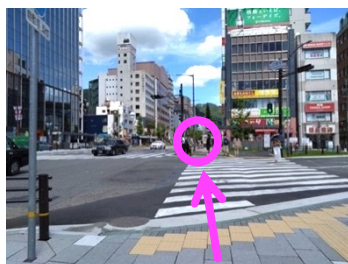

阪急電鉄 神戸三宮駅 東改札口

ポートアイランド・神戸空港行き

地下鉄三宮駅前バス停

東改札口から

START

1 直進

2 前方の下り階段を下る

3 左斜め前の屋外の方へ

4 広場を抜けて交差点へ

5 横断歩道を右へ渡る

6 交差点の対角線がゴール

7 交差点脇のバス停に到着

バス停の並び方

車道

中埠頭
北埠頭
神戸空港
方面