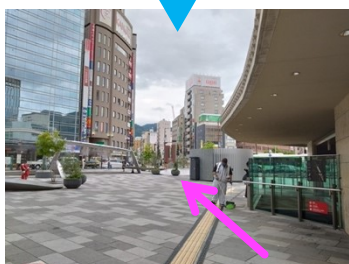

阪急電鉄 神戸三宮駅 東改札口

ポートアイランド・神戸空港行き

地下鉄三宮駅前バス停

東改札口から

START

1 直進

2 前方の下り階段を下る

3 左斜め前の屋外の方へ

4 広場を抜けて交差点へ

5 横断歩道を右へ渡る

6 交差点の対角線がゴール

7 交差点脇のバス停に到着

バス停の並び方

車道

中埠頭
北埠頭
神戸空港
方面