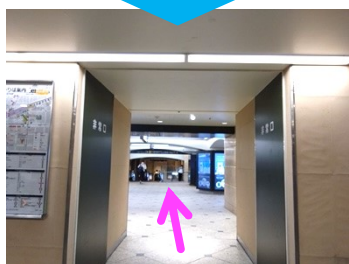

阪急電鉄 神戸三宮駅 東改札口

ポートアイランド・神戸空港行き

地下鉄三宮駅前バス停

東改札口から

START

1 直進

2 前方の下り階段を下る

3 左斜め前の屋外の方へ

4 広場を抜けて交差点へ

5 横断歩道を右へ渡る

6 交差点の対角線がゴール

7 交差点脇のバス停に到着

バス停の並び方

車道

中埠頭
北埠頭
神戸空港
方面