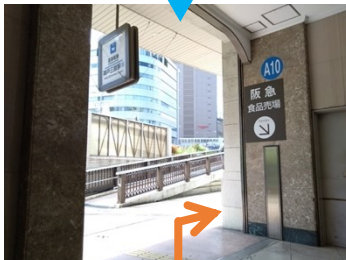

4 直進

5 阪神西口改札の右側を直進

6 神戸阪急入口を左に見て直進

7 A10 階段を上る

8 地上へ出て右折

9 歩道橋の下をくぐり前進

10 歩道橋の先のバス停に到着

GOAL

バス停の並び方