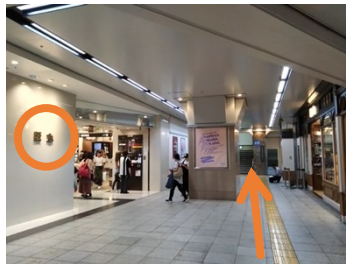

市営地下鉄 三宮駅 東改札

ポートアイランド行き

三宮駅前(神戸阪急前)バス停

地下鉄東改札から

START

1 左に曲がり直進

2 右折し santica 方面へ

3 長い通路を直進

4 直進

5 阪神西口改札の右側を直進

6 神戸阪急入口を左に見て直進

7 A10 階段を上る

8 地上へ出て右折

9 歩道橋の下をくぐり前進

10 歩道橋の先のバス停に到着

GOAL

バス停の並び方