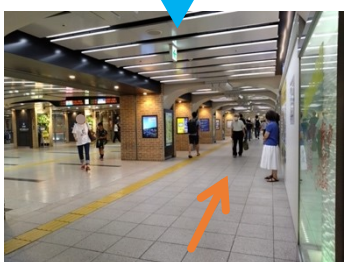

市営地下鉄 三宮駅 東改札

ポートアイランド行き

三宮駅前(神戸阪急前)バス停

地下鉄東改札から

START

1 左に曲がり直進

2 右折し santica 方面へ

3 長い通路を直進

4 直進

5 阪神西口改札の右側を直進

6 神戸阪急入口を左に見て直進

7 A10 階段を上る

8 地上へ出て右折

9 歩道橋の下をくぐり前進

10 歩道橋の先のバス停に到着

GOAL

バス停の並び方