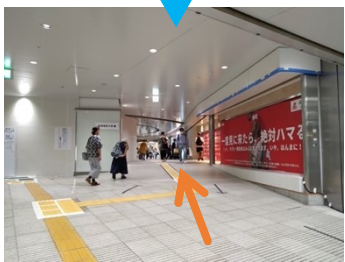

市営地下鉄 三宮駅 東改札

ポートアイランド行き

三宮駅前(神戸阪急前)バス停

地下鉄東改札から

START

1 左に曲がり直進

2 右折し santica 方面へ

3 長い通路を直進

4 直進

5 阪神西口改札の右側を直進

6 神戸阪急入口を左に見て直進

7 A10 階段を上る

8 地上へ出て右折

9 歩道橋の下をくぐり前進

10 歩道橋の先のバス停に到着

GOAL

バス停の並び方