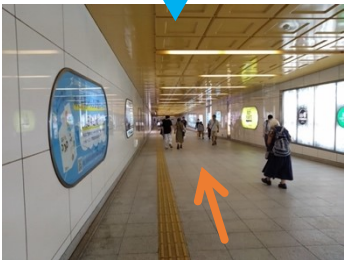

市営地下鉄 三宮駅 東改札

ポートアイランド行き

三宮駅前(神戸阪急前)バス停

地下鉄東改札から

START

1 左に曲がり直進

2 右折し santica 方面へ

3 長い通路を直進

4 直進

5 阪神西口改札の右側を直進

6 神戸阪急入口を左に見て直進

7 A10 階段を上る

8 地上へ出て右折

9 歩道橋の下をくぐり前進

10 歩道橋の先のバス停に到着

GOAL

バス停の並び方