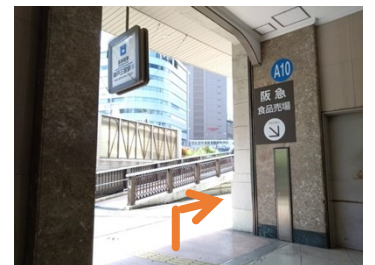

8 A10 階段を上がる

9 地上へ出て右折

10 歩道橋の下をくぐり前進

11 歩道橋の先のバス停に到着

JR三ノ宮駅 西口

ポートアイランド行き

三宮駅前(神戸阪急前)バス停

西口改札から

START

1 左に曲がる

2 エスカレーター・階段を下る

3 左手のエスカレーター・階段へ

4 降りて sanica へ

5 降りたら右折し直進

6 最初の十字路を左折

7 1ブロック進む

8 神戸阪急入口の手前を右折

9 突き当たりへ直進

10 A10 階段を上る

11 地上へ出て右折

12 歩道橋の下をくぐり前進

13 歩道橋の先のバス停に到着

GOAL

バス停の並び方