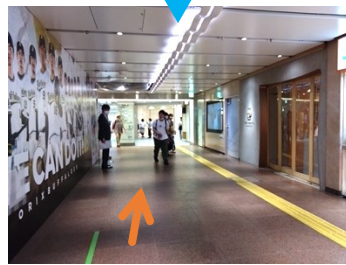

START

1 左に曲がる

2 エスカレーター・階段を下る

3 左手のエスカレーター・階段へ

4 降りて sanica へ

5 降りたら右折し直進

6 最初の十字路を左折

7 1ブロック進む