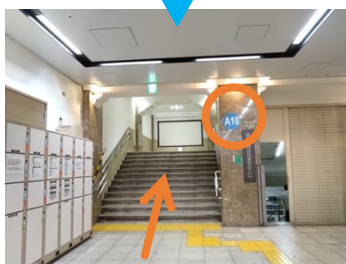

10 A10 階段を上る