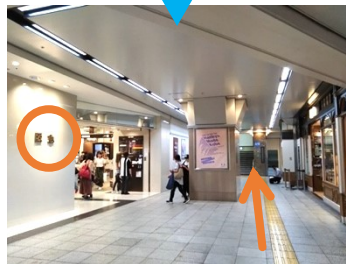

JR三ノ宮駅 西口

ポートアイランド行き

三宮駅前(神戸阪急前)バス停

西口改札から

START

9 突き当たりへ直進

GOAL

バス停の並び方

キャンパス
行き

コンテナターミナル
神戸商工会議所
中央市民病院ほか
行き

植栽