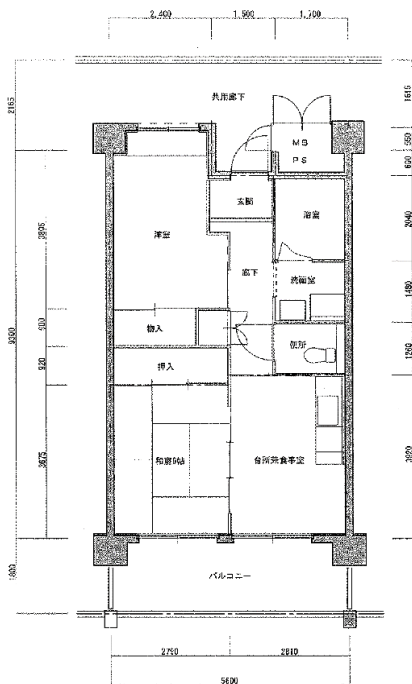

住宅	やぐも
間取り	2DK

住戸面積	住戸専用	50.16 m ²
	バルコニー	10.08 m ²
	合計	60.24 m ²
居室面積	和室1	6 帖
	洋室1	6 帖
	DK	6.7 帖
備考		