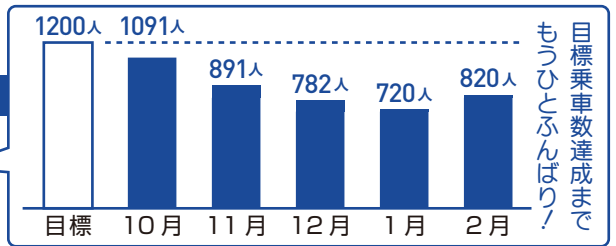

## ごあいさつ

八多町自治協議会  
会長 岡田孝久

乗って支えよう  
はたっこバス

「はたっこバス」が本格運行を始めて半年がたちました。多くの方にご利用いただきありがとうございます。気になる乗客数は、10月スタートライン時点で1000人を超えていましたが、寒波や雨などの影響で毎月減少を続け心配していました。しかし、2月は厳しい寒波や運行日の減にもかかわらずかなりの上昇傾向を示しホッとしています。ようやく知名度もあがり、藤原台からの利用者も増え、町内でも三宮に行くのが便利だと利用している方も出始めるなど、従来にない乗客の広がりが出てきました。また、月に1度の「はたっこバスのイベント」にも多くの参加者がありました。八多町の取り組みは神戸市でも先行モデルとして注目されています。春本番を迎える新年度からは目標（月1200人）達成に向けて更なるご協力よろしくお願い申し上げます。

# はたっこバス乗車実績報告

1月乗車人数表 (1月4日～1月31日)

バスの便 日にち	屏風辻→岡場駅前					岡場駅前→屏風辻			屏風辻→道場南口		道場南口→屏風辻		合計(人)
	第1便 7:15	第2便 8:15	第3便 11:50	第4便 12:55	第5便 15:30	第1便 12:25	第2便 13:25	第3便 16:00	第1便 9:20	第2便 13:55	第1便 6:50	第2便 11:20	
1月 4木	4	2	3	0	3	3	1	3	0	0	4	0	23
5金	3	2	3	1	8	4	2	6	0	0	4	1	34
8月	-	-	-	-	-	-	-	-	-	-	-	-	-
9火	7	4	4	0	3	5	2	3	2	1	4	1	36
10水	4	7	4	1	3	4	0	4	6	0	4	5	42
11木	6	4	2	0	4	1	2	11	2	1	5	0	38
12金	3	4	4	1	5	3	2	7	0	1	2	3	35
15月	6	4	1	3	3	0	0	7	0	0	4	2	30
16火	8	4	1	3	6	4	11	7	2	3	9	0	58
17水	5	3	2	0	3	1	1	3	1	1	4	0	24
18木	6	7	2	0	1	4	1	2	7	1	5	6	42
19金	6	4	4	0	4	5	3	6	2	1	3	1	39
22月	2	9	3	1	5	0	1	6	1	2	3	0	33
23火	6	6	1	0	5	3	3	7	1	0	2	0	34
24水	2	4	1	2	5	4	1	6	1	2	2	2	32
25木	3	8	1	2	5	1	2	7	1	1	4	0	35
26金	5	7	3	2	8	2	2	7	0	1	3	1	41
29月	5	6	3	1	7	3	0	11	2	0	4	0	42
30火	7	5	2	4	6	4	4	7	2	3	9	1	54
31水	7	4	5	1	5	4	1	6	2	1	11	1	48
													720