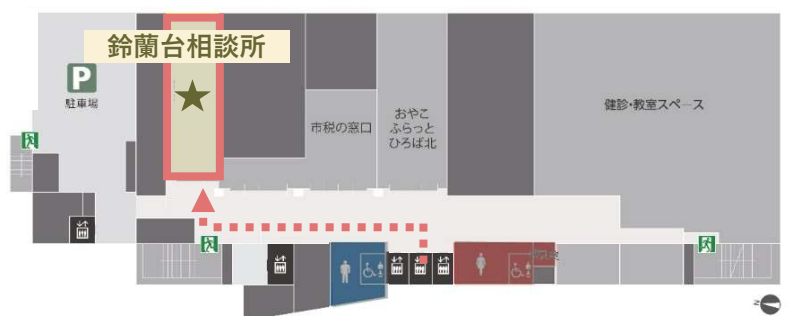

「鈴蘭台駅北地区まちづくり相談所」 が移転しました

鈴蘭台相談所が下記の場所に移転しました。
新しい相談所においても引き続き、事業に関するご相談・ご質問等を受け付けております。

場 所	神戸市 北区役所 5 階
開設時間	毎週水曜日 14:00～17:00
連絡先	<u>078-596-6608</u>

(上記開設時間内のみ)

※ 移転に伴い電話番号が変わります！

【北区役所位置図】

【北区役所5階 フロア図】