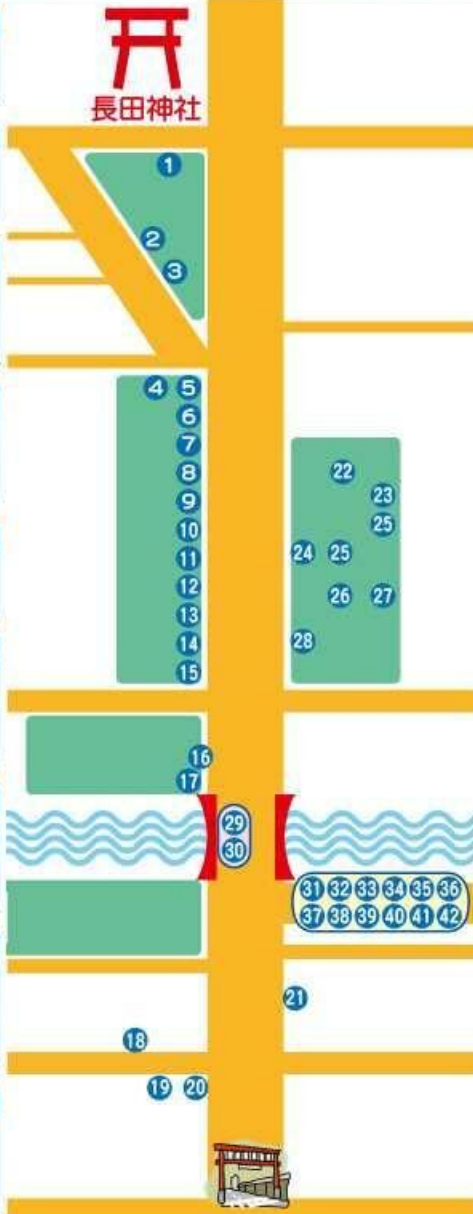

ゆかたでお得!

ゆかた(や甚平)を着てお越しのお客さまは、特別サービスがいっぱい!

- **1 ながたや** 【17日・18日 13時~17時】
  ※ゆかたを着てお買上げの方...
  コロッケ1個プレゼント!
- **2 Crescent Coffee kotoshiro** 【17日 16時~20時/18日 16時~17時】
  ※ゆかたを着てお買上げの方...
  Biscoffをプレゼント!
- **3 パティスリーエンゼル** 【17日・18日 14時~閉店】
  ※ゆかたを着てお買上げの方...
  **カップデザート(486円)を
  ⇒432円** ユニバーゼリ、マンゴー、
  カシスオレンジ など
- **4 てんてこ Mai 食堂** 【17日・18日】
  ※ゆかたを着てお買上げ、
  ご飲食の方... ※先着100名様
  粗品プレゼント!
- **5 靴・はきもの タツヤ** 【17日・18日 16時~19時】
  ※ゆかたを着てお買上げの方...
  全品1割引!
- **6 吉岡酒舗** 【17日・18日 16時~19時】
  ※ゆかたを着てお買上げの方...
  **ペットボトルお茶500mlを
  税込80円にてご提供!**
- **7 Cucina Piccolino** 【17日・18日 16時~20時】
  ※ゆかたを着てお食事の方...
  **サービスドリンク
  1杯無料!** ビール、ハイボール、
  ソフトドリンク
- **8 マルヤマ化粧品店** 【17日・18日 16時~18時】
  ※ゆかたを着て来られた方...
  **資生堂ベネフィークセラム
  「赤い保湿美容液」
  サンプルプレゼント!**
- **9 よしだ鍼灸整骨院・整体院** 【17日・18日 16時~20時】
  ※ゆかたを着て来られた方...
  **小顔矯正(通常2,350円)を
  ⇒1,800円**

- **10 ういろや** 【17日・18日 16時~閉店】
  ※ゆかたを着てお買上げの方...
  ういろ1本550円(税込)
- **11 餅屋 大西** 【17日・18日 16時~19時】
  ※ゆかたを着てキャンデーを
  お買上げの方...
  **くじで当りを引いたら
  キャンデー1本進呈!**
- **12 エビスヤ商会(餅屋大西横)** 【17日・18日 16時~20時】
  ※ゆかたを着てくじ引きした方...
  粗品プレゼント!
  ※両日各300名様
- **13 おかずふあくとりー** 【17日・18日 16時~20時】
  ※ゆかたを着てお買上げの方...
  **スタッフとジャンケンをして
  ・勝ったら たこ焼き棒
  ・負けたら あめ プレゼント!**

- **14 らーめん 福だるま** 【17日・18日 16時~20時】
  ※ゆかたを着てお買上げの方...
  お菓子 プレゼント!
- **15 四季の果実 西本果物店** 【17日・18日 16時~19時30分】
  ※ゆかたを着てお買上げの方...
  **カットスイカ、カットメロン、
  完熟カットパイナップルなど
  ??円引き!**
- **16 食遊館** 【17日・18日 16時~20時】
  ※ゆかたを着てお買上げの方...
  **ハリボーグミニ
  プレゼント!**
- **17 鬼平コロッケ** 【17日・18日 16時~20時】
  ※ゆかたを着てお買上げの方...
  鬼平ステッカープレゼント!

- **22 シバパールパティ** 【17日・18日】
  ※ゆかたを着てお食事の方...
  チーズナンセット割引!
  【ランチ】11時~16時
  1,070円⇒1,000円!
  【ディナー】17時~21時
  1,790円⇒1,600円!
- **23 Hair's JJ** 【17日・18日】
  ※ゆかたを着て来られた方...
  **前髪カット 1,100円⇒770円
  ヘアセット 3,300円⇒1,650円**
- **24 花 ichiba** 【17日・18日 10時~18時】
  ※ゆかたを着て来られた方...
  ミニブーケ半額! 500円
  ⇒250円
  ※ゆかたを着てお買上げの方...
  100円引き!
- **25 olmo+ (オルモプラス)** 【17日・18日 10時~17時】
  ※ゆかたを着て来られた方...
  **キャンドルすくい等(700円)
  ⇒500円**
- **26 モティ** 【17日・18日 10時~17時】
  ※ゆかたを着て来られた方...
  **淡水パール(16,500円)を
  ⇒11,000円**
- **27 夢うさぎ** 【17日 10時~15時】
  ※ゆかたを着て来られた方...
  アクセサリ1個プレゼント!
  ※ゆかたを着てお買上げの方...
  1,000円以上で200円引き!
- **28 文具のスキハラ** 【17日・18日 10時~19時】
  ※ゆかたを着てお買上げの方...
  店内商品 2割引!
  ※特価商品等一部除外品有り

- **18 あじどころはる** 【17日・18日 17時~19時】
  ※ゆかたを着てお食事の方...
  ミニ小鉢1品プレゼント!
- **19 惣菜・鮮魚 やなぎ** 【17日 10時~17時】
  ※ゆかたを着てお買上げの方...
  お会計から2割引!
- **20 ほうらく堂** 【17日・18日 16時~18時】
  ※ゆかたを着てお買上げの方...
  おまんじゅう2割引!
- **21 麦餅舎はらだ** 【17日・18日 7時30分~20時】
  ※ゆかたを着てお買上げの方...
  **お好きな菓子パン1個
  差し上げます!**

- **長田橋会場**
  29 長田婦人会 【17日・18日 16時~20時】
  ※ゆかたを着てお買上げの方...
  粗品 プレゼント!
- **30 保育守る会・子ども育て長田ネットワーク** 【17日・18日 16時~20時】
  ※ゆかたを着てお買上げの方...
  あめの詰め合せプレゼント!
- **長田橋東広場会場**
  31 池田婦人会 【17日・18日 16時~20時】
  ※ゆかたを着てお買上げの方...
  うまい棒 プレゼント!
- **32 長田区こどもの居場所ネットワーク** 【17日・18日 16時~20時】
  ※ゆかたを着てゲームされた方...
  キャンディプレゼント!
- **33 青少協長田支部** 【17日・18日 16時~20時】
  ※ゆかたを着てゲームされた方...
  粗品 プレゼント!
  ※両日とも先着100名様
- **34 わたあめ工房なごみ** 【17日 16時~20時】
  ※ゆかたを着て来られた方...
  **わたあめ大(500円)を
  100円引き! ⇒400円**
- **35 青少協室内支部** 【18日 16時~20時】
  ※ゆかたを着てゲームされた方...
  キャンディプレゼント!
- **36 宮川婦人会** 【17日・18日 16時~20時】
  ※ゆかたを着てゲームされた方...
  ゼリー1個プレゼント!
- **37 チームいけだ** 【17日・18日 16時~20時】
  ※ゆかたを着てゲームされた方...
  スティックゼリープレゼント!
- **38 NAGAZON 長田商業高校** 【17日・18日 16時~20時】
  ※ゆかたを着てお買上げの方...
  **次回以降に使える割引券
  (100円引券) プレゼント!**
- **39 くららベーカリー** 【17日・18日 16時~20時】
  ※ゆかたを着てお買上げの方...
  ラスクプレゼント!
- **40 本部(長田神社地域活性化協議会)** 【17日・18日 16時~20時】
  ※ゆかたを着てお買上げの方...
  粗品 プレゼント!
- **41 神戸大山病院** 【17日・18日 16時~20時】
  ※ゆかたを着て射的される方...
  コルク玉2個サービス!
- **42 青少協宮川支部** 【17日・18日 16時~20時】
  ※ゆかたを着てゲームされた方...
  スティックゼリープレゼント!

長田橋・長田橋東広場の出店内容

- **★池田婦人会** かき氷 ラムネ
- **★長田区こどもの居場所ネットワーク** お楽しみつりぼり くじ引き
- **★青少協長田支部** あめ玉・ゼリー すくい
- **★長田神社地域まちづくり協議会** かつぱ太郎のきゅうりシュート アイスコーヒー 17日(金)限り わたあめ工房なごみ **カップわたあめ 17日(金)限り**
- **★宮川婦人会** スーパーボールすくい
- **★青少協室内支部** スマートボール 18日(土)限り
- **★長田橋** フランクフルト
- **★保育守る会** 子ども育て長田ネットワーク かき氷
- **★本部(長田神社地域活性化協議会)** 生ビール・酎ハイ 枝豆・焼きそば フランクフルト
- **★神戸常盤大学** 萬福グージー焼き
- **★神戸大山病院** 射的
- **★青少協宮川支部** くじ引き
- **★チームいけだ** 輪投げ
- **★NAGAZON** ワッフル アクセサリー等
- **★くららベーカリー** ぶよぶよすくい ラムネ グミ ジュース