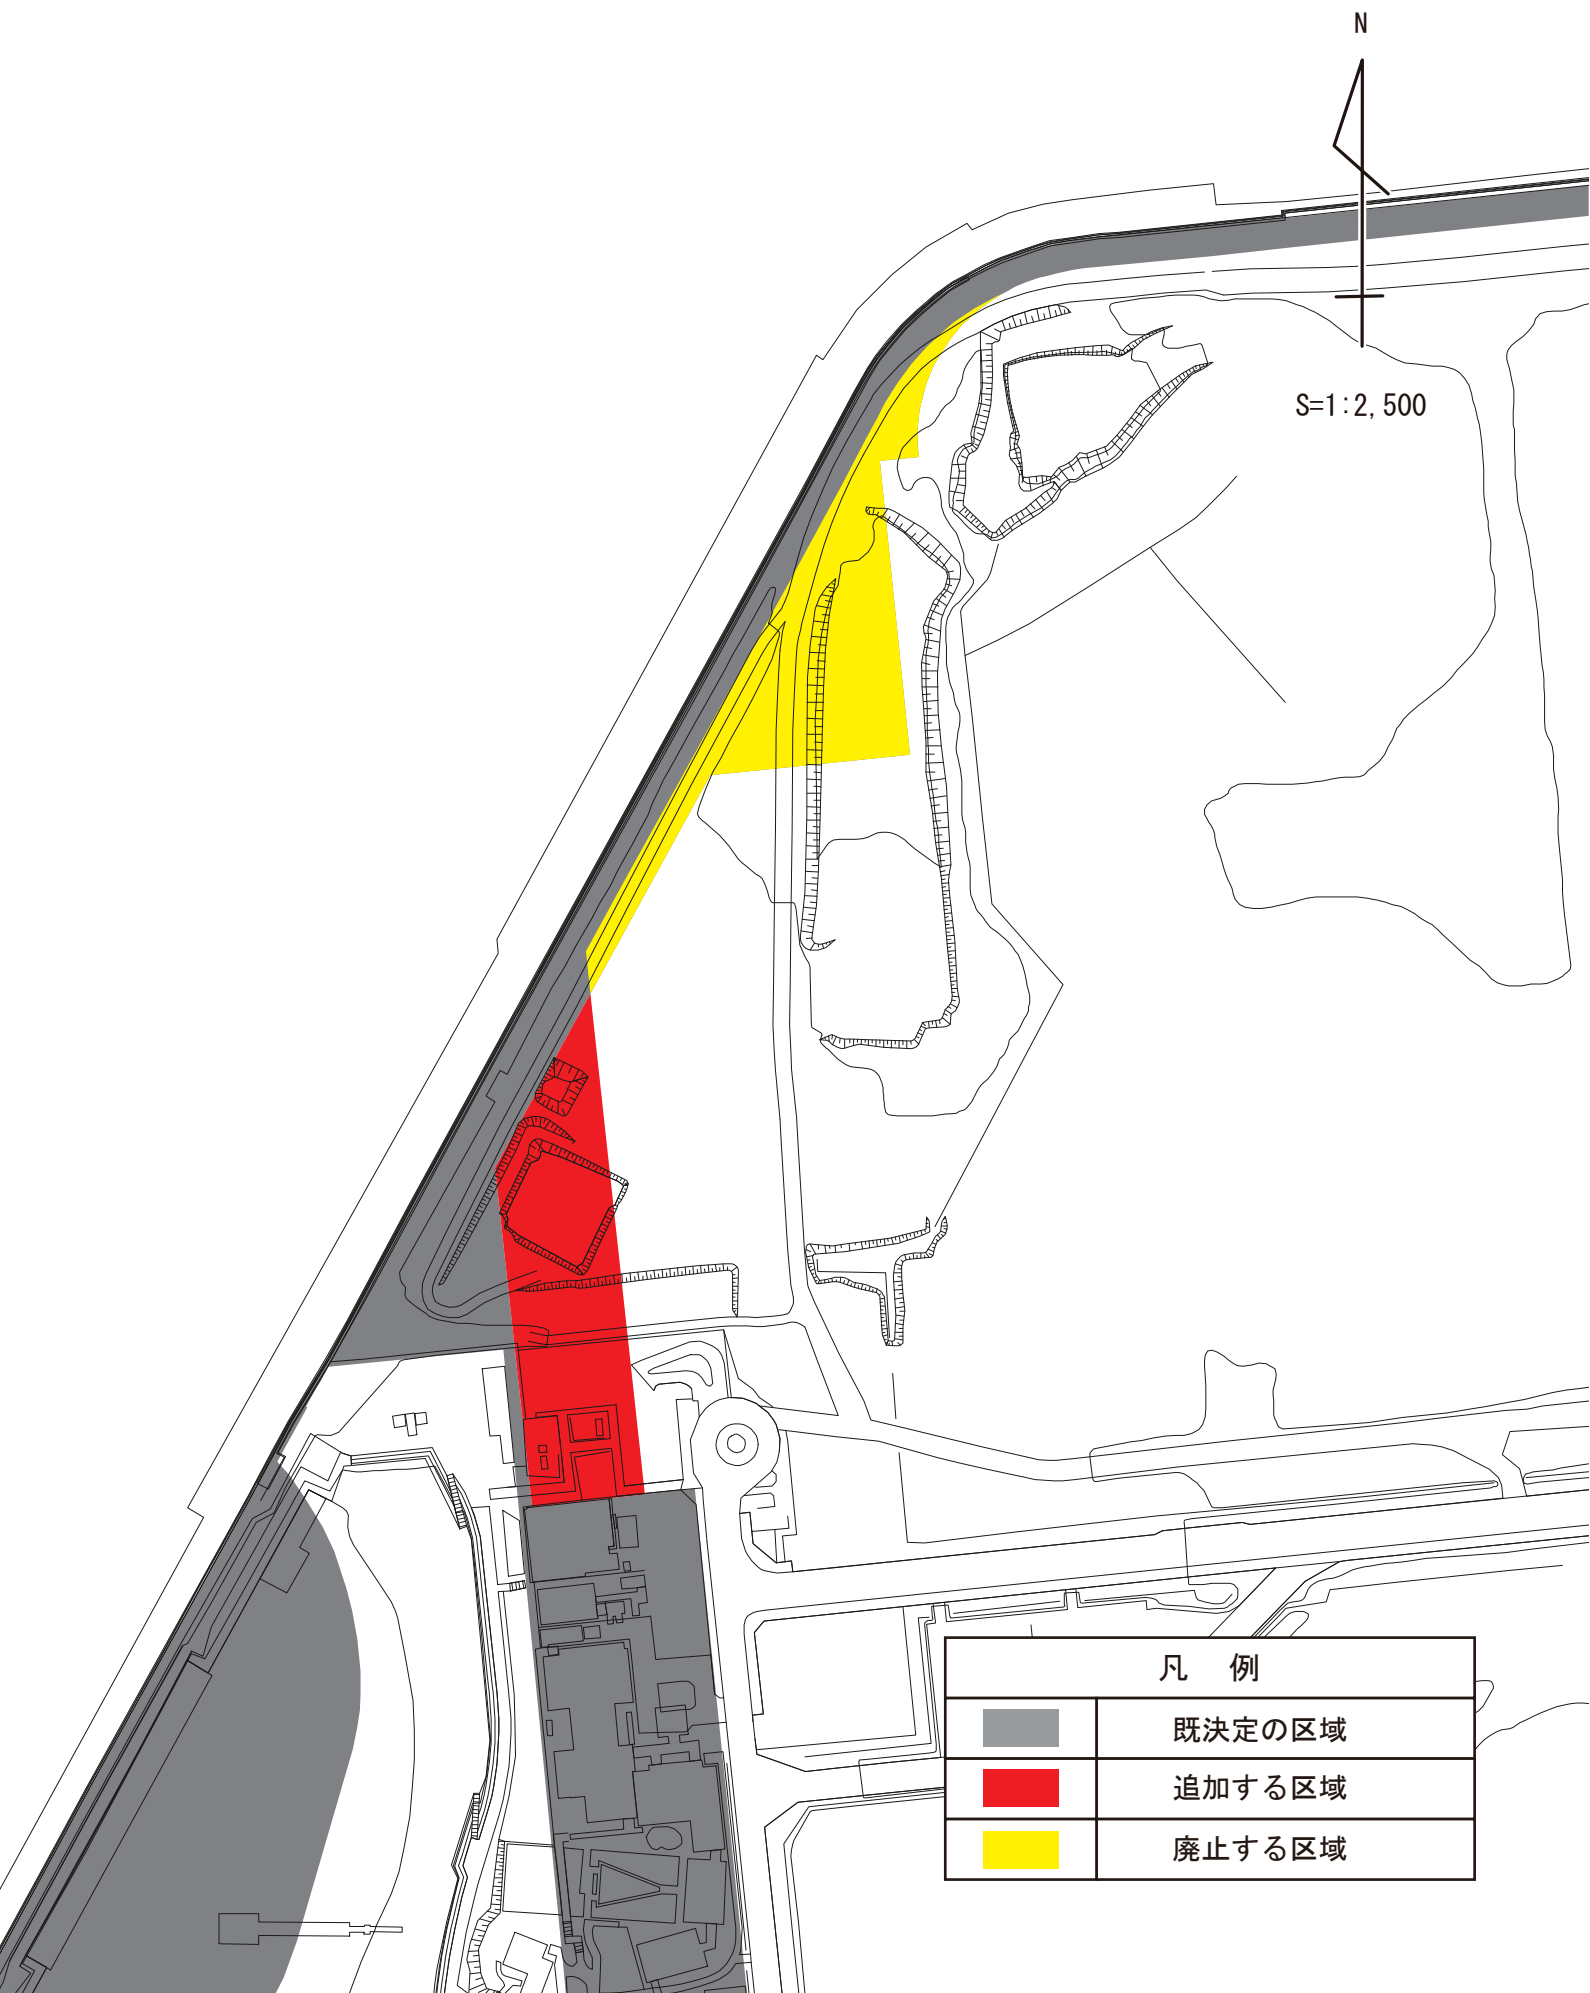

神戸国際港都建設計画臨港地区の変更 計画図  
(神戸港臨港地区)

凡 例	
	既決定の区域
	追加する区域
	廃止する区域