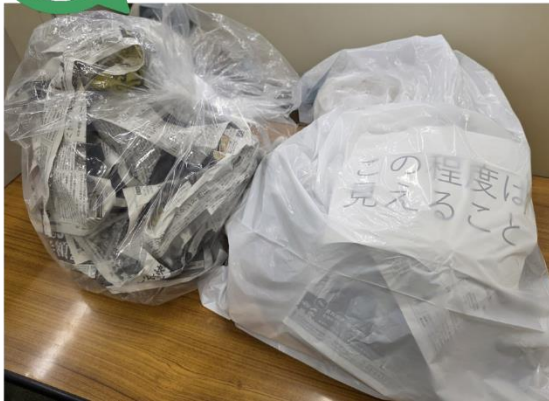

神戸市環境局のお知らせ

家庭ごみ指定袋の 臨時的措置

神戸市の家庭ごみの指定袋は、例年以上の製造が行われておりますが、中東情勢緊迫化の影響による不安の高まりから需要が集中したことにより、一部の小売店で一時的に品切れするといった状況が生じています。

この状況を踏まえ、需要が安定するまでの臨時的な措置として6月1日から6月30日の間、家庭ごみの指定袋が購入できない場合に限り、家庭ごみの指定袋以外の袋での排出を可能とします。

詳しくは裏面をご確認ください ▶

<収集する袋>

15L から 45L の大きさで
透明または半透明（袋越しに
中身の文字が見える程度）の袋
※上記の条件を満たしていれば、
スーパーやコンビニのレジ袋も可

<収集しない袋>

中身が見えない袋、破れやすい袋、
水分が染み出る袋、口を縛れない袋、
神戸市の事業系ごみ袋、
他自治体の指定袋

透明または半透明の袋

！回収しません！
中身の見えない袋

2026年6月1日（月）から6月30日（火）まで