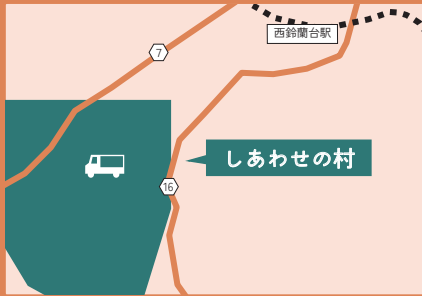

< 実施場所のご案内 >

下記の日程・場所で開催します！

全日程 11:00～16:00

北区 ▶ 6月27日(土)
8月22日(土)

しあわせの村

神戸市北区 しあわせの村1番18号

アクセス

- 三宮方面から <所要時間：約25分>
山麓バイパス→雲雀ヶ丘出口→鈴蘭台・ひよどり台方面
→しあわせの村方面

西区 ▶ 7月25日(土)
9月26日(土)

こうべアグリパーク

神戸市西区押部谷町高和 1557-1

アクセス

- 第2神明「玉津インター」より北へ約20分
- 阪神高速北神戸線「前開インター」より西へ約10分

西区 ▶ 10月24日(土)

プレんティ広場

神戸市西区糀台5丁目6