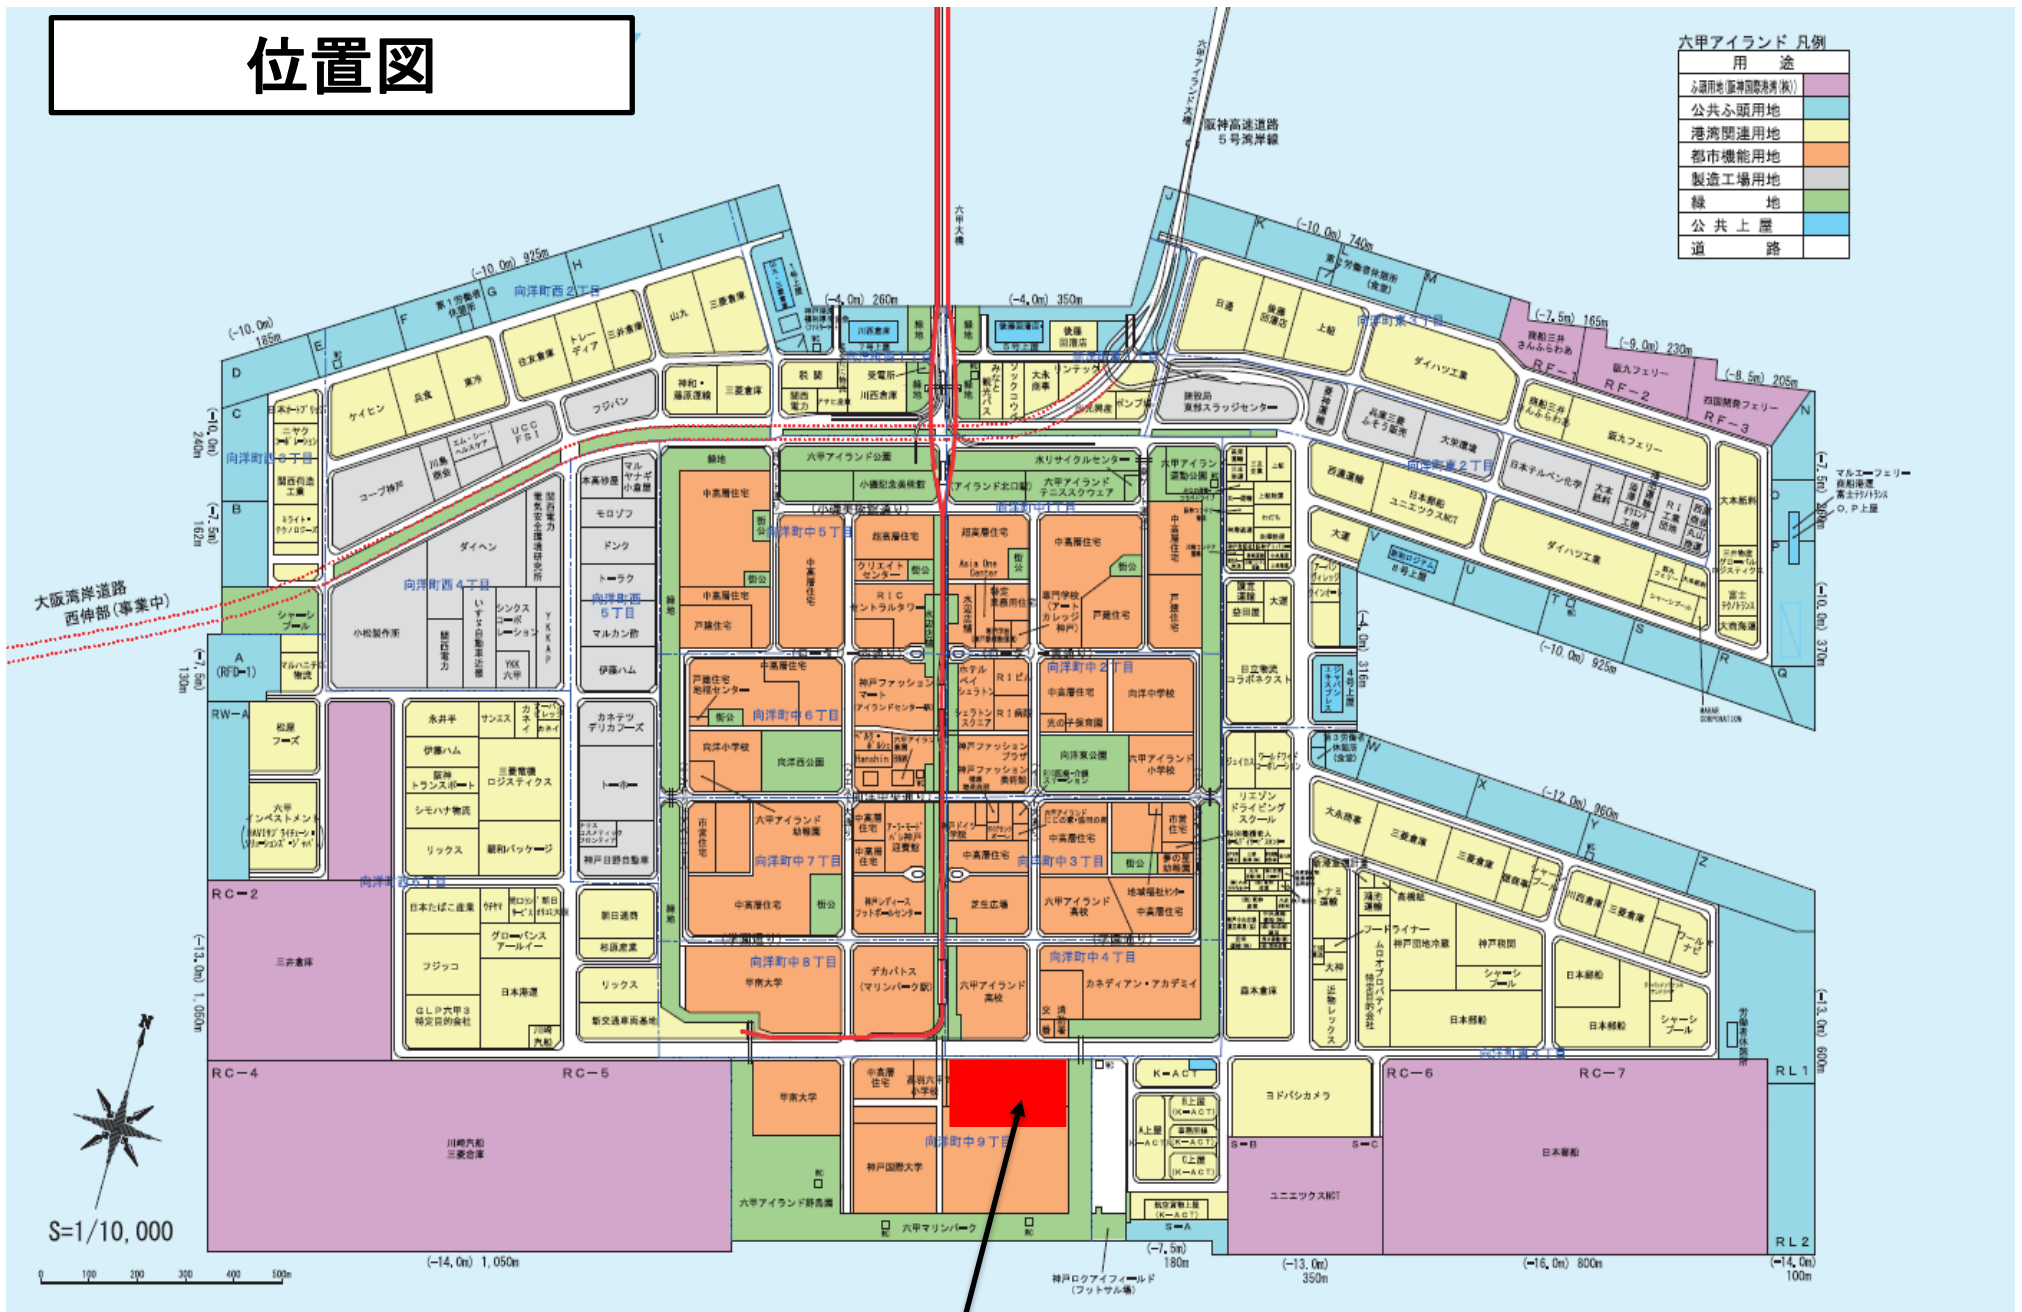

位置図

六甲アイランド 凡例

用途	色
公園用地(公園施設等(仮))	緑
公共ふ頭用地	青
港湾関連用地	黄
都市機能用地	赤
製造工場用地	紫
緑地	緑
公共上屋	青
道路	白

対象地