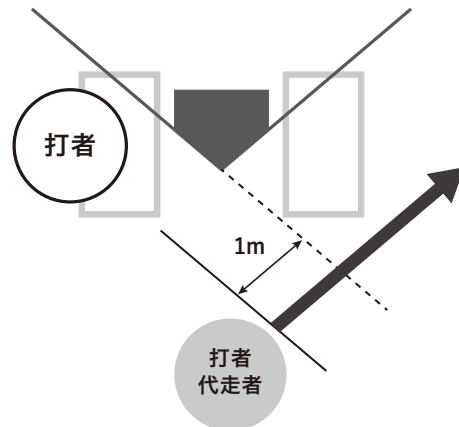

ルールに障がいが合わないのであれば、 障がいにルールを合わせよう

障がい者 野球とは？

突然の事故や病気でハンデを抱え野球を断念し、泣きながら野球用具を燃やしたけれど愛用の磨き込んだグラブだけはどうしても捨てられなかった人たち。生まれもった障害のため野球に憧れ諦めてきた人たち。そんな人たちが集まり始まったスポーツです。足りない部位は努力と仲間のカバーをし、走れないなら仲間が代わりに走る、そんな野球。補助具の使用や特別ルールを適用し、さまざまな障がいを持つ選手がプレーできるよう工夫しています。

打者代走 = 下肢障がい者選手の打席には代走者が走ります

代走者のスタートラインは三塁と本塁を結ぶファールライン線の延長線からバックネット方向へ1メートル後退した地点からスタートします。