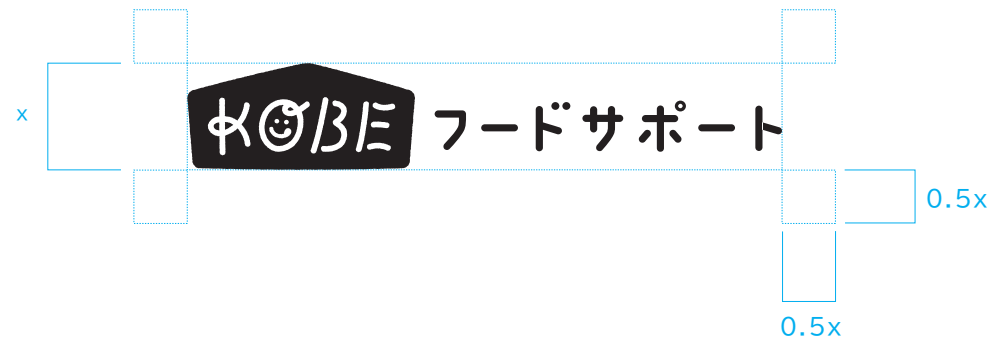

カラーリングの背景となる考え方をまとめています。
色選定の参考としてご活用ください。

安心

人と人とのつながり、安心して相談や参加へ踏み出せる入口を示す色。
神戸ポートタワーを想起させる色合いにより、親しみやすさを表現。

信頼

神戸の海や港町を想起させ、地域に根ざした安定と信頼を表現する色。

循環

人・地域・資源が結びつきながら支え合う仕組みを示す色。
支援が地域の中で安定して循環し続ける関係性を象徴する。

日常

生活に自然に溶け込む支援のあり方を示す色。
誰にとっても身近な「日常の支え」であることを穏やかに伝える。

Our Logo Clear Space

表示されているクリアスペースは最小値です。
可能であれば、これ以上の空きスペースを確保してください。

Our Logo Minimum Size

以下のルールを原則最小サイズとします。
それ以下で使用する際は、視認性をキープしてください。