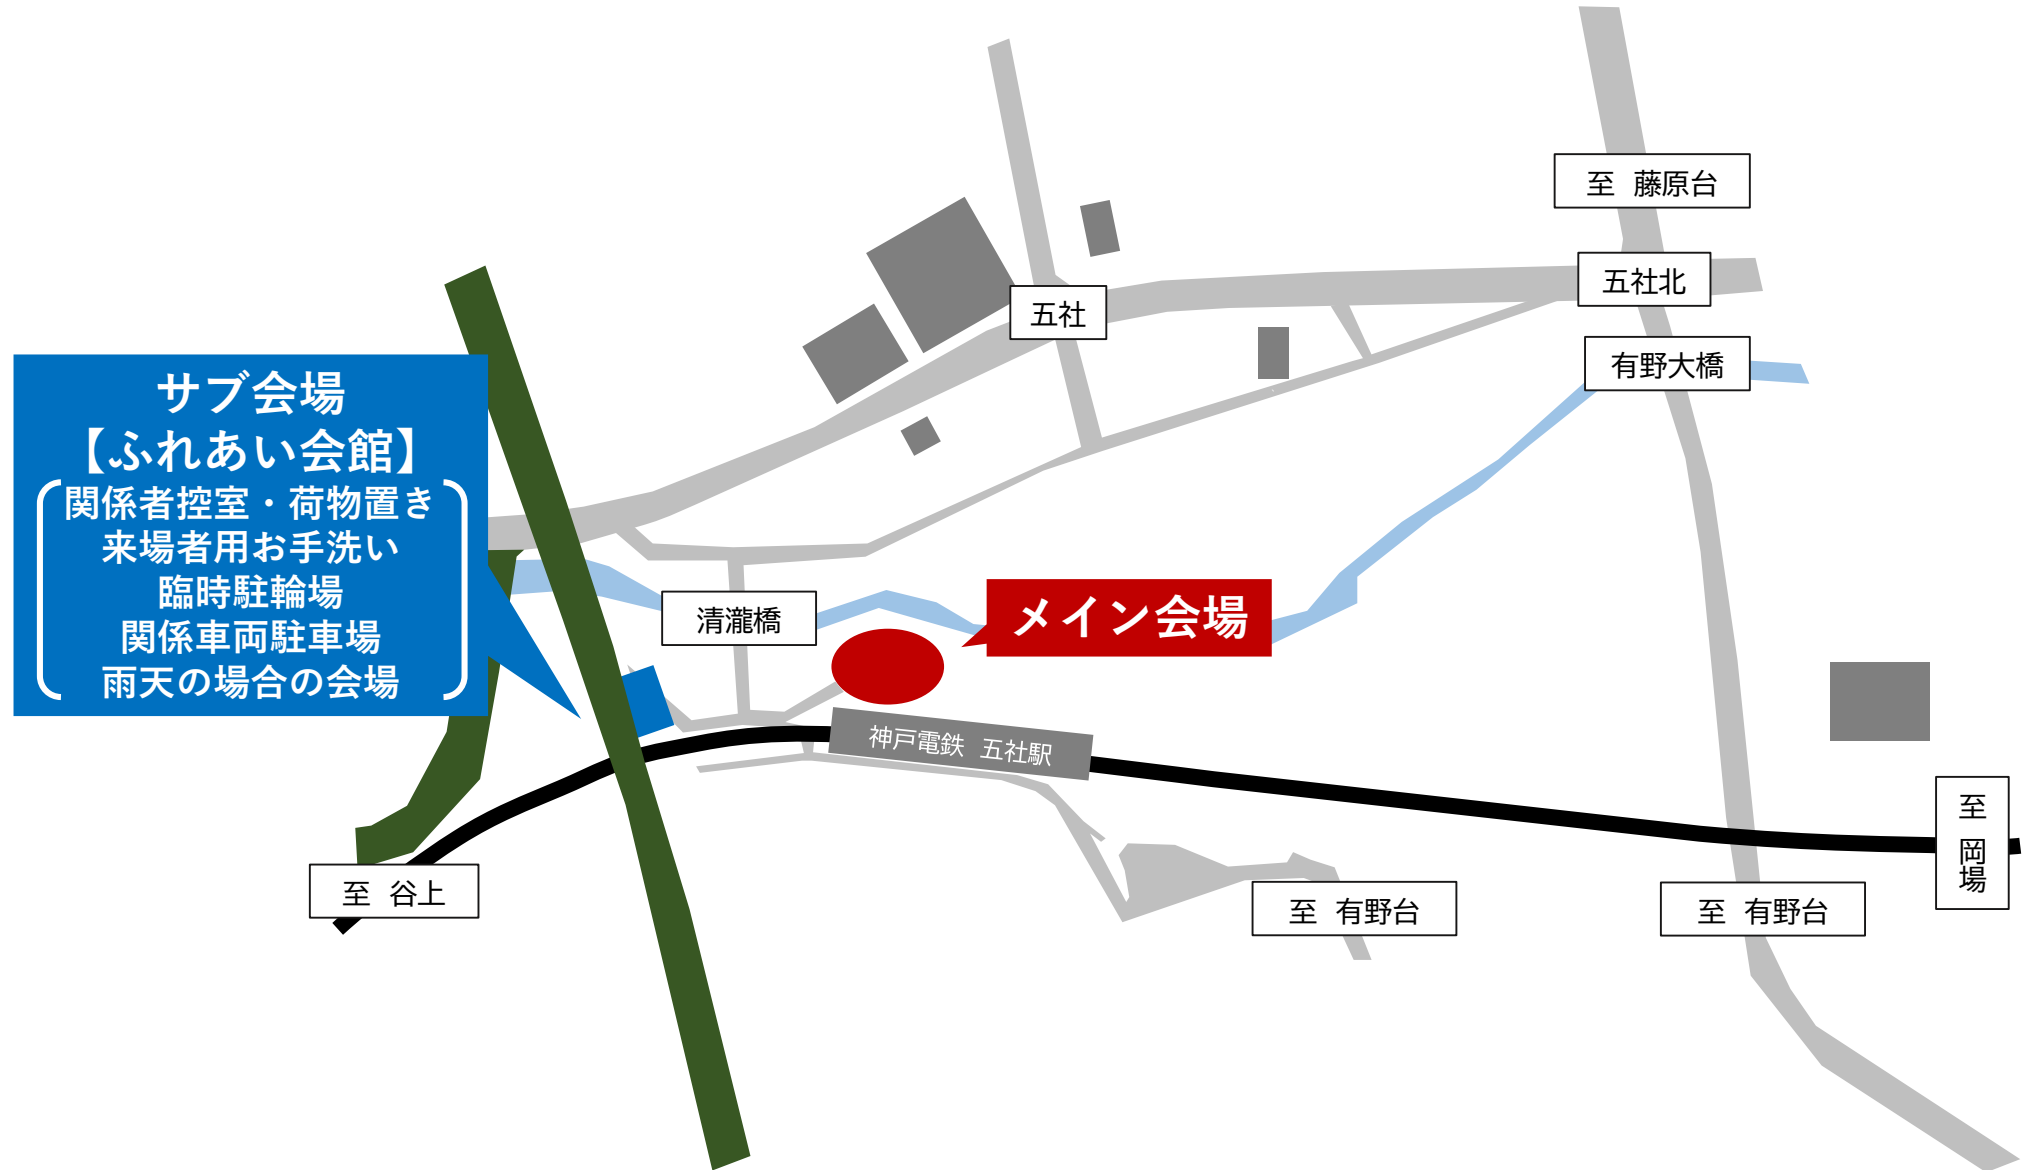

～体験内容～
試行錯誤を楽しむ竹ヒタゴラスイッチ遊び
竹の葉を使ったクリスマスミニリース制作
落ち葉を使ったポストカード制作 など

- ◆ 少雨決行・荒天中止 ※当日の開催可否はおでかけKOBÉをご確認ください。
- ◆ 会場に駐車場はございません。神戸電鉄など公共交通機関をご利用ください。
- ◆ 主催：神戸市 ◆ 協力：カリモク家具(株)、(株)夢KOBÉ PROJECT、神戸教育短期大学

詳細はこちら
(おでかけKOBÉ)

会場所在地

会場のレイアウト