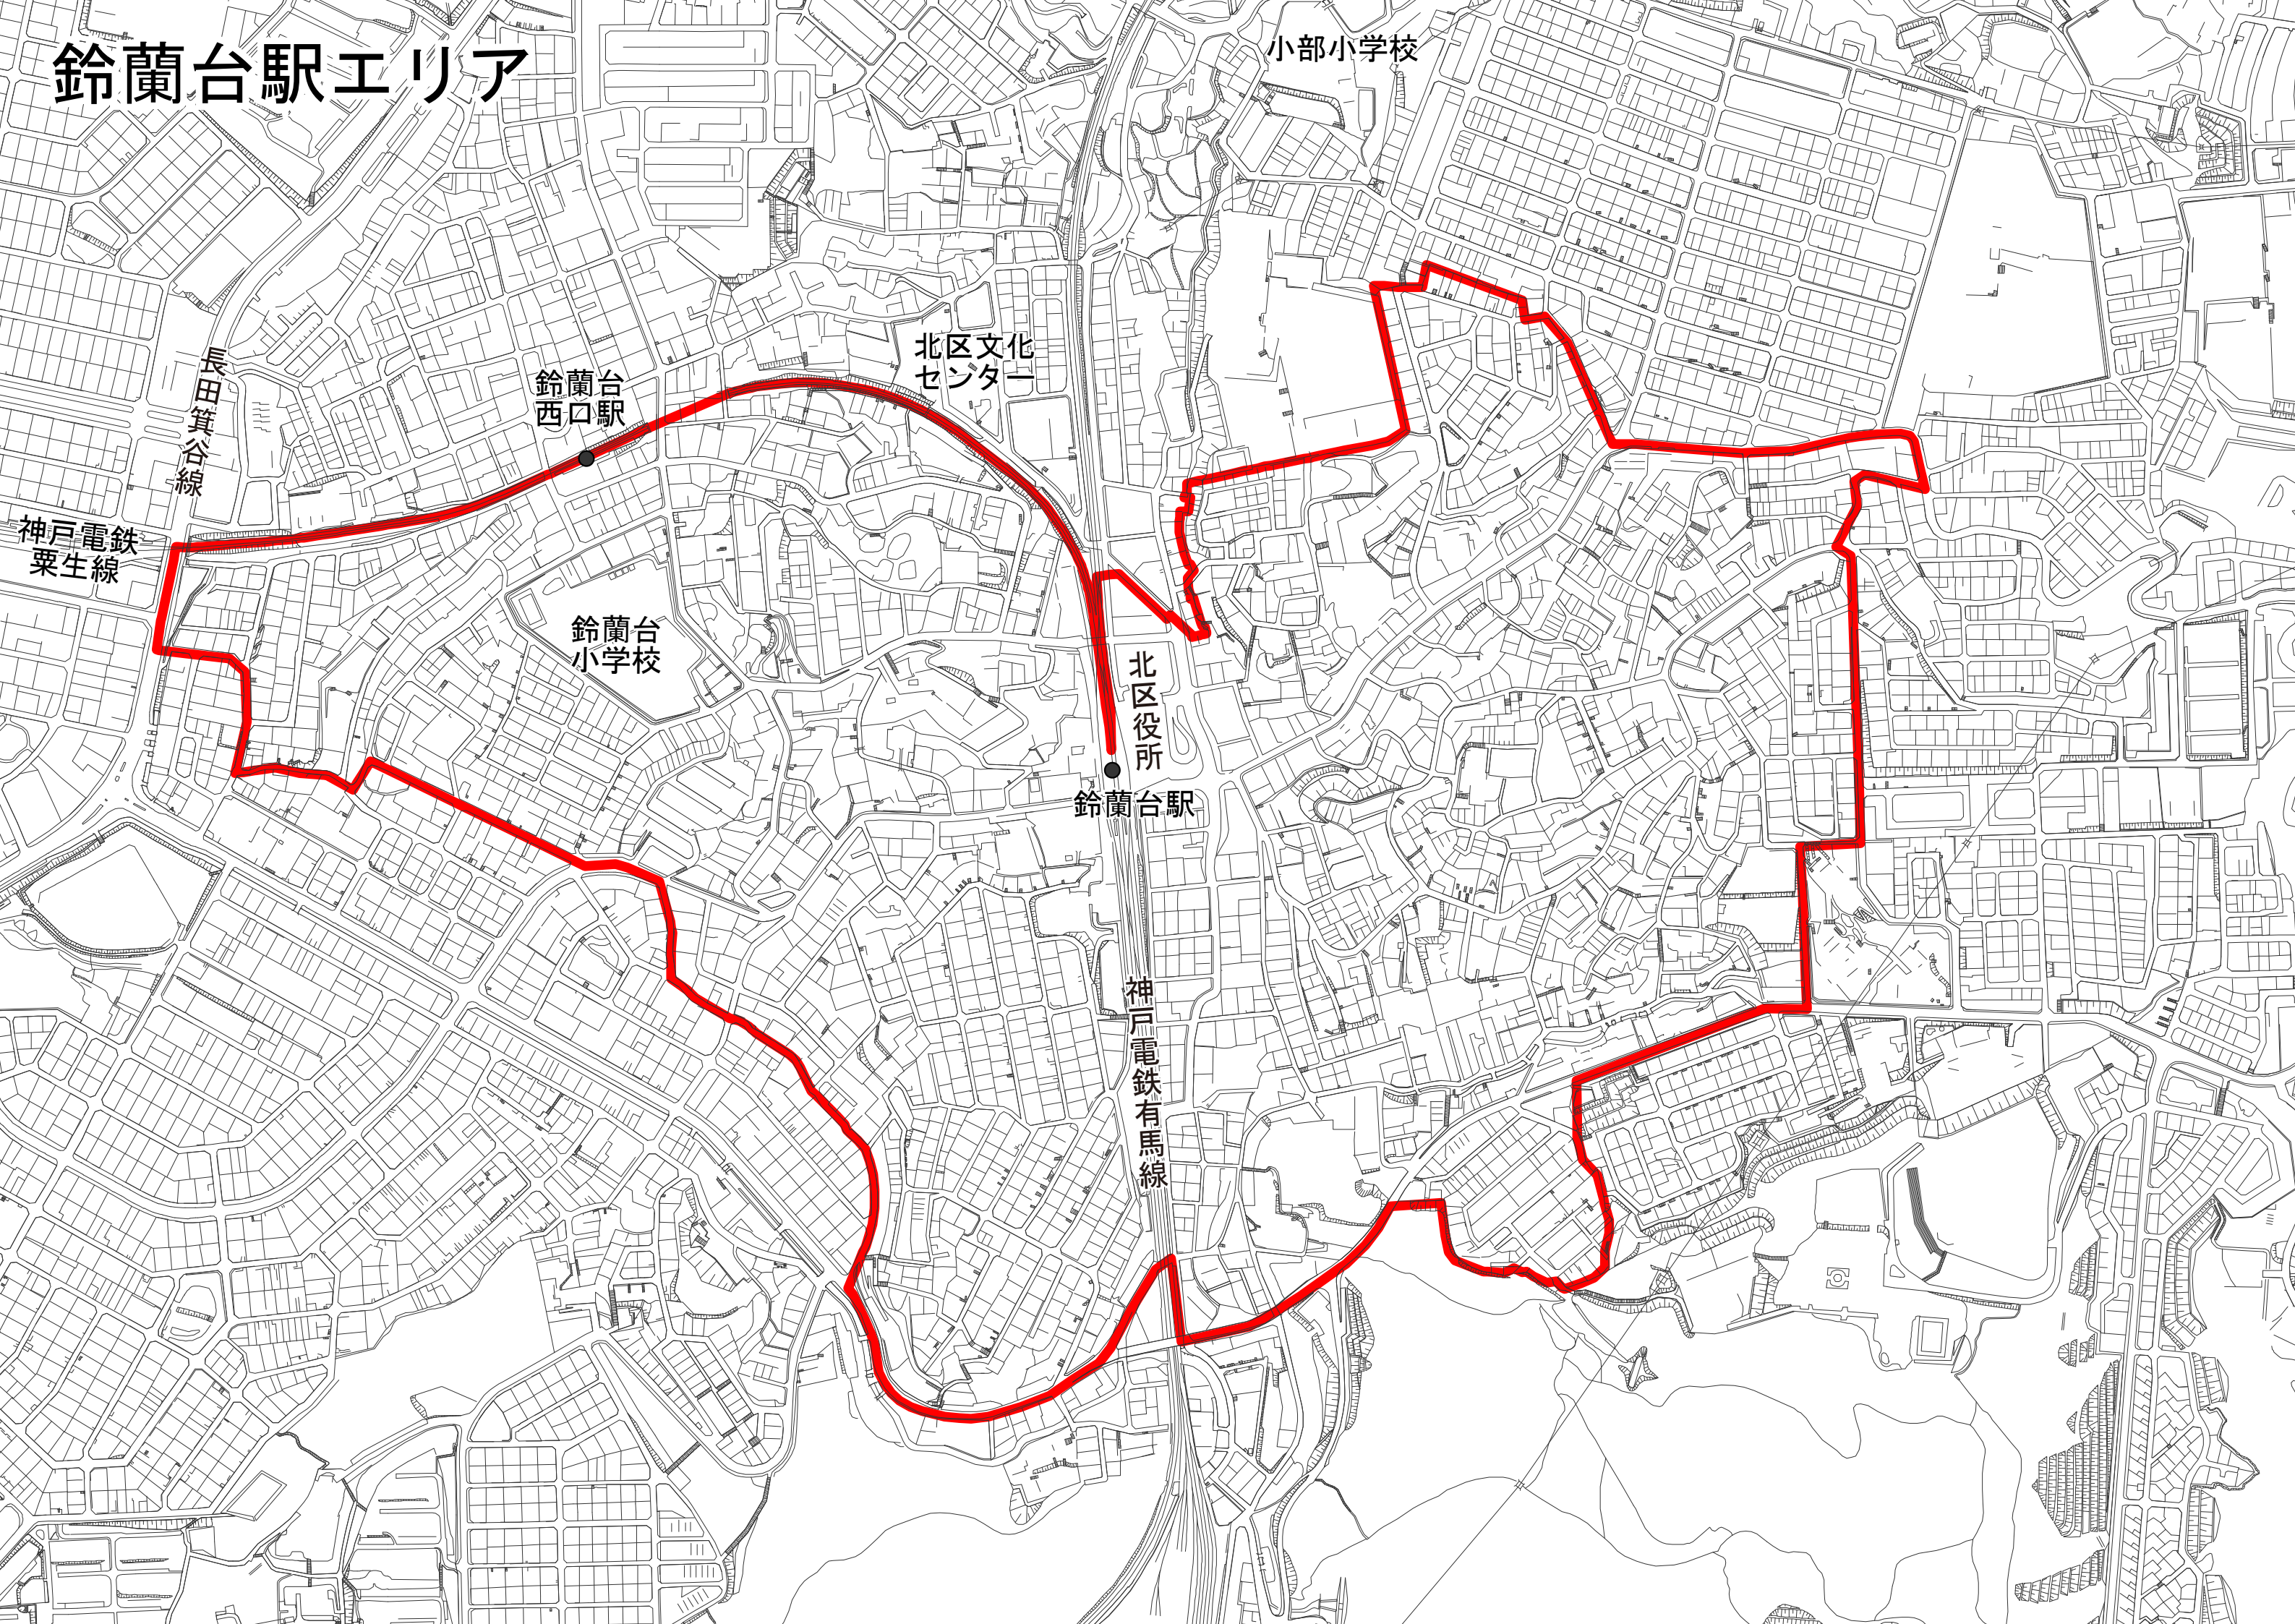

鈴蘭台駅エリア

小部小学校

北区文化センター

鈴蘭台西口駅

鈴蘭台小学校

北区役所
鈴蘭台駅

神戸電鉄有馬線

神戸電鉄粟生線

長田箕谷線