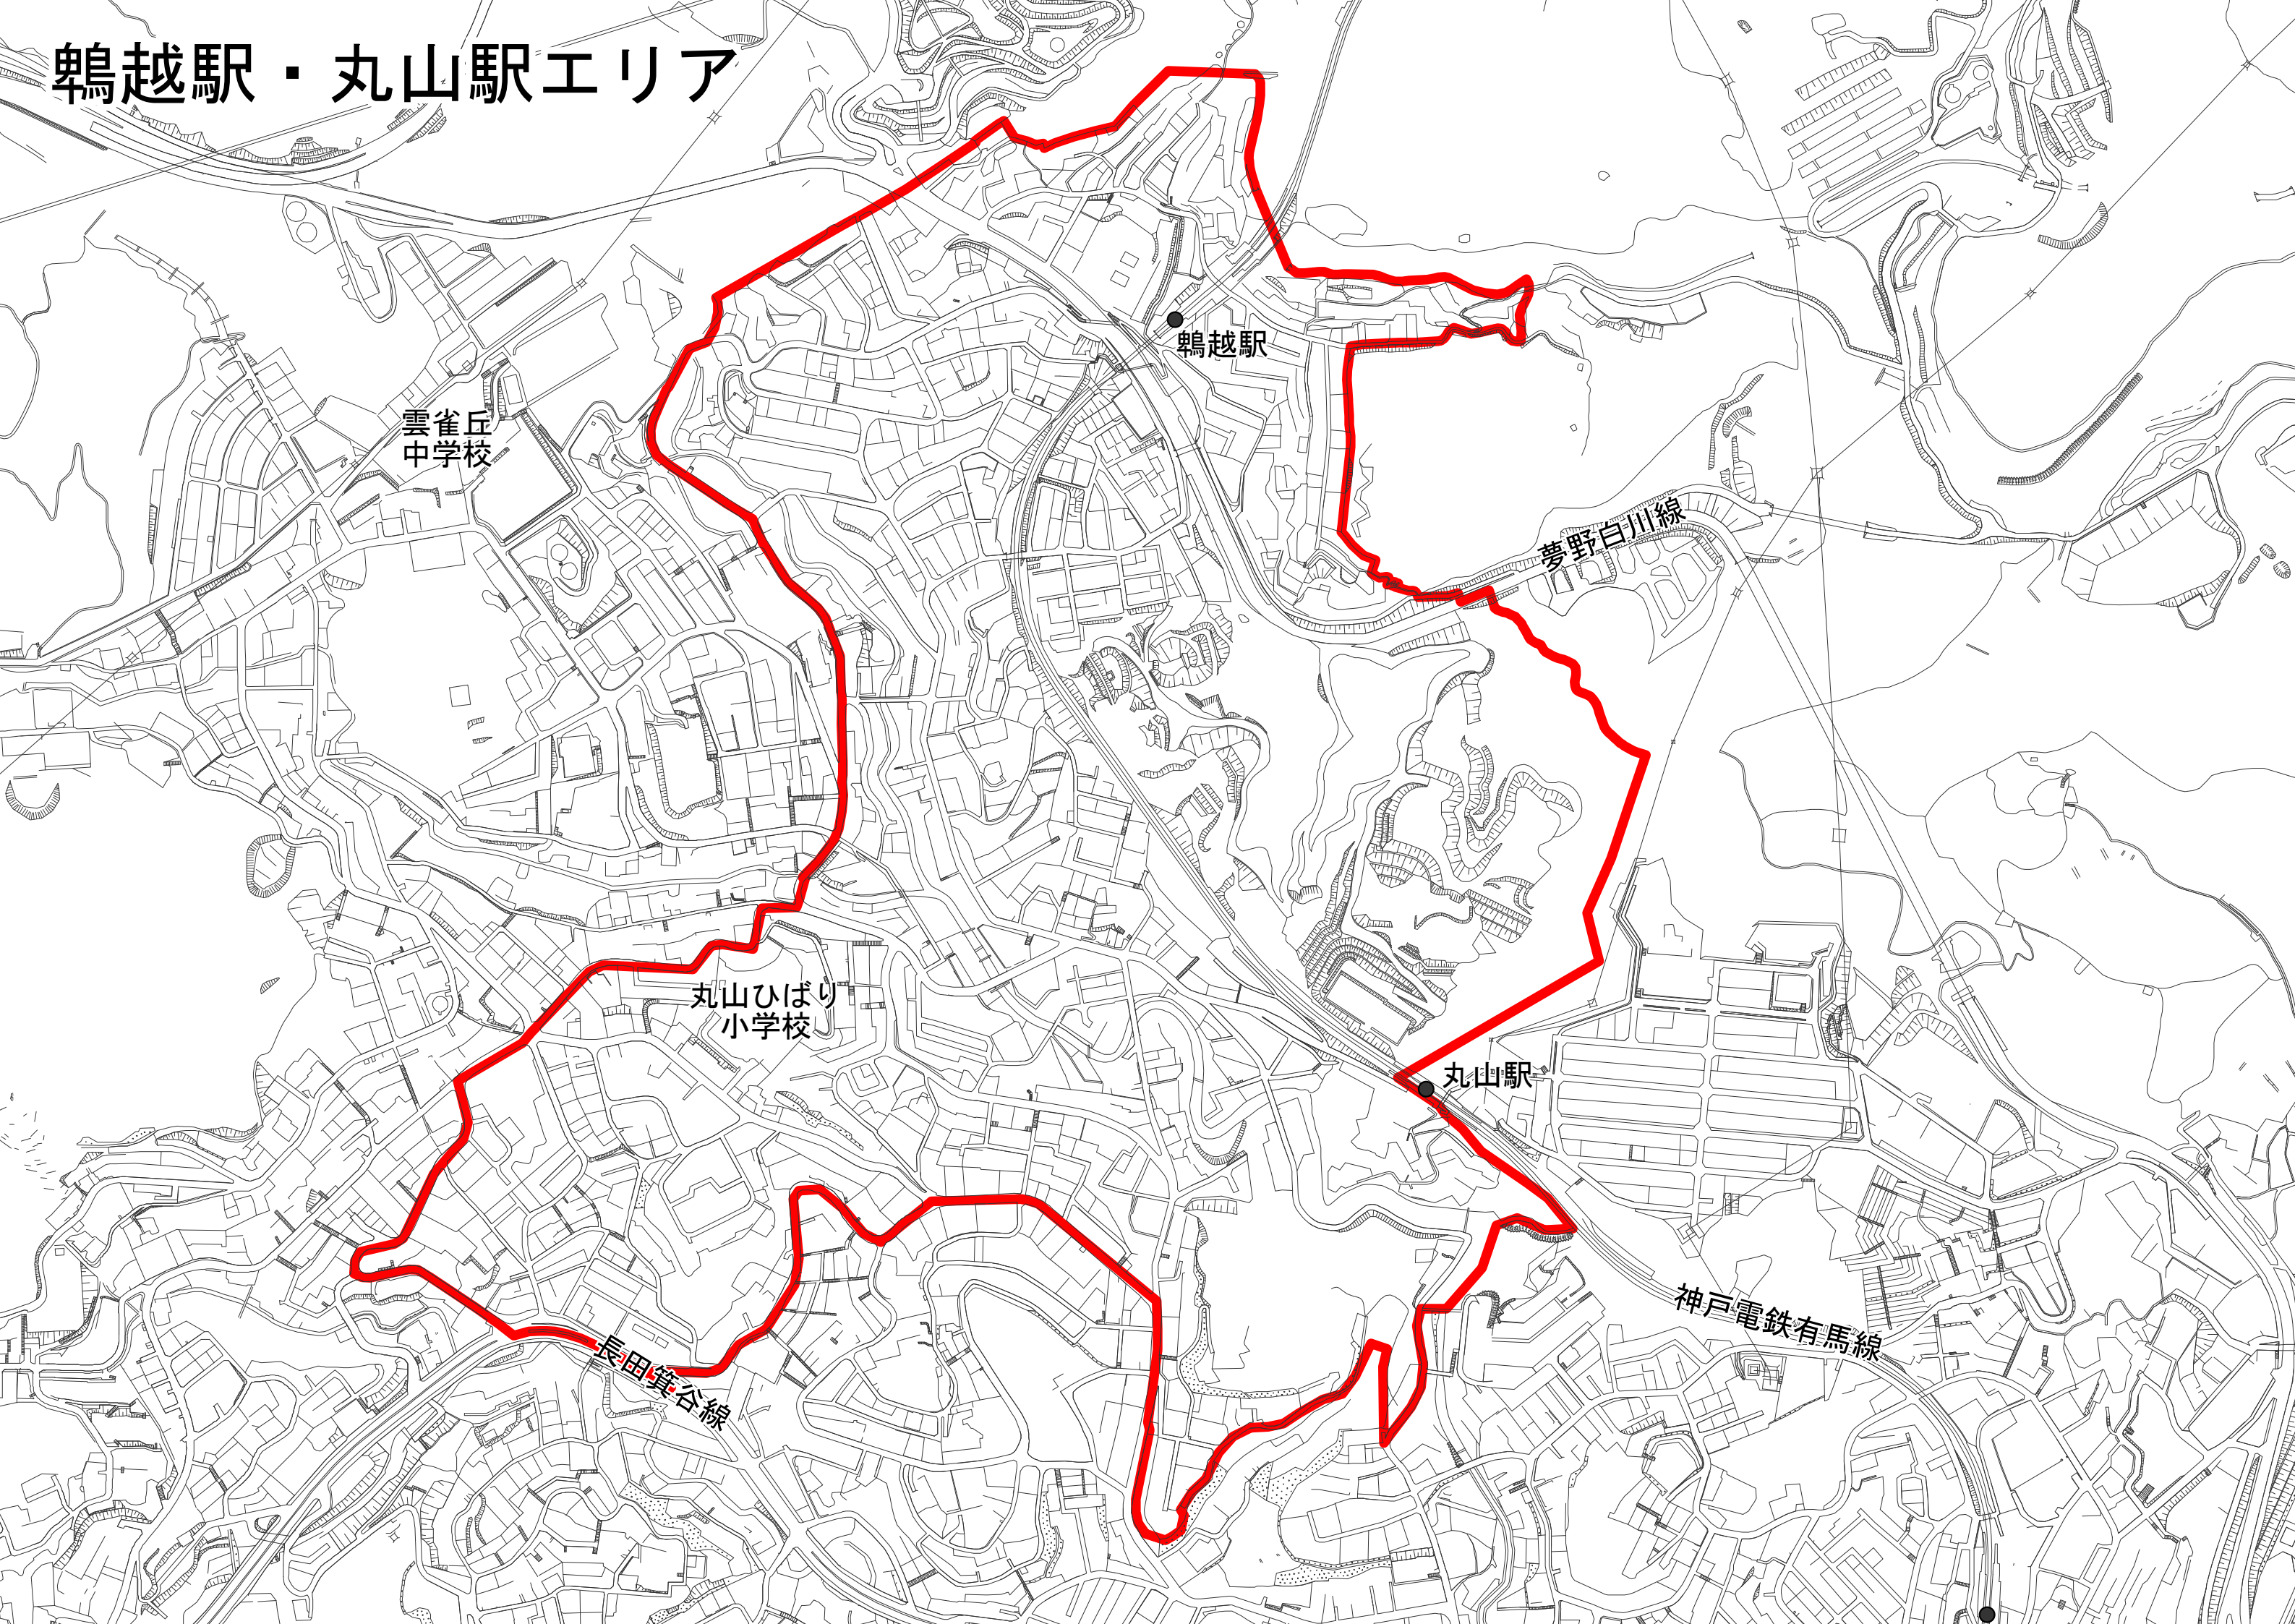

鶉越駅・丸山駅エリア

鶉越駅

雲雀丘
中学校

夢野白川線

丸山ひばり
小学校

丸山駅

長田箕谷線

神戸電鉄有馬線