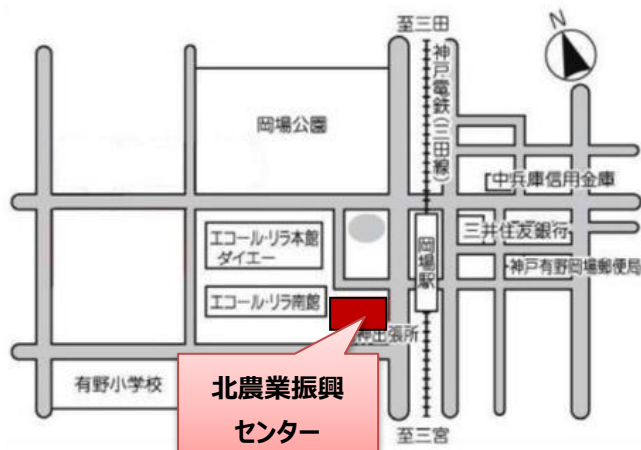

センターからのお知らせ

北農業振興センター開設のお知らせ

神戸市では、平成 29 年 4 月より、「北農業振興センター」を新たに開設し、現在「農業振興センター」（西区伊川谷町）および「農業振興センター北分室」（北区八多町）で取り扱っている農政事務のうち、北区関係分の事務を取り扱います。

また現在、農業振興センター北分室内で行っている農業委員会の相談窓口も併設します。（農業振興センター北分室は、平成 29 年 3 月 31 日をもって廃止いたします）

なお、北農業振興センター開設に伴い、現在の農業振興センターは、「西農業振興センター」に改編します。

どうか、よろしくお願いいたします。

場所：北区藤原台中町 1 丁目 2 番 1 号
北神中央ビル 6 階

○お車でお越しの方
ビルの駐車場をご利用ください
駐車券をお渡しします

○交通機関ご利用の方
神戸電鉄岡場駅下車すぐ
電話 078-982-7111（代表）

FAX 078-982-0479

業務開始： 4 月 3 日（月）より