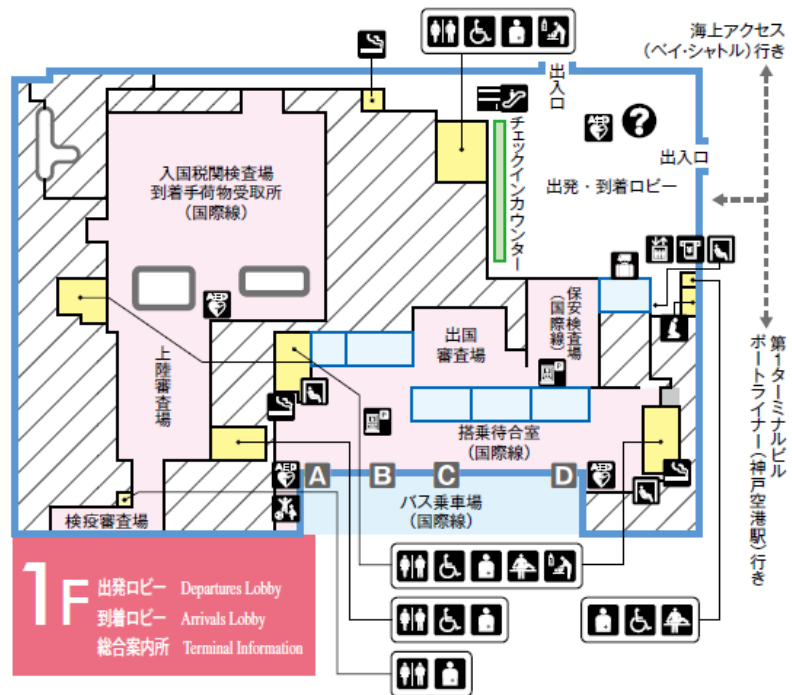

【神戸空港第2ターミナルビルフロアマップ】

【神戸空港第2ターミナルビル2Fにぎわいスペース詳細図】

※出店希望者が複数の場合、ご希望の面積・位置をご案内できない場合があります。