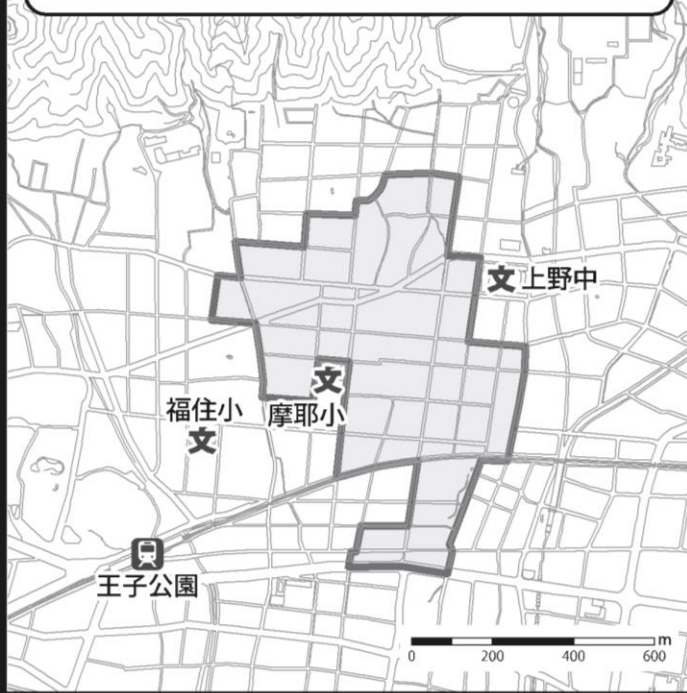

灘北西部地区

- 五毛通2丁目 ●薬師通2～3丁目
- 国玉通1丁目の一部, 2～4丁目 ●上野通2～6丁目
- 赤坂通1～5丁目 ●畑原通1～3丁目, 5丁目
- 天城通1～3丁目 ●福住通1～3丁目 ●中原通1丁目
- 倉石通1丁目 ●水道筋2丁目, 3丁目の各一部

兵庫北部地区

- 氷室町1丁目の一部, 2丁目 ●熊野町2～5丁目
- 鶴越町 ●夢野町3～4丁目
- 菊水町4～5丁目, 7～9丁目, 10丁目の一部
- 湊川町8～9丁目, 10丁目の一部 ●雪御所町
- 大同町1～5丁目 ●石井町1～6丁目 ●湊山町
- 山王町1～2丁目 ●都由乃町1～2丁目
- 千鳥町1～2丁目 ●矢部町 ●神田町

長田南部地区

- 腕塚町7～8丁目 ●久保町3～4丁目, 7～10丁目
- 二葉町2～4丁目, 8～10丁目 ●庄田町2～4丁目
- 駒ヶ林町1～2丁目, 3～5丁目の各一部, 6丁目

東垂水地区

- 山手2～6丁目, 7丁目的一部分 ●東垂水2丁目
- 泉が丘2～3丁目, 4丁目的一部分, 5丁目
- 城が山4丁目的一部分, 5丁目