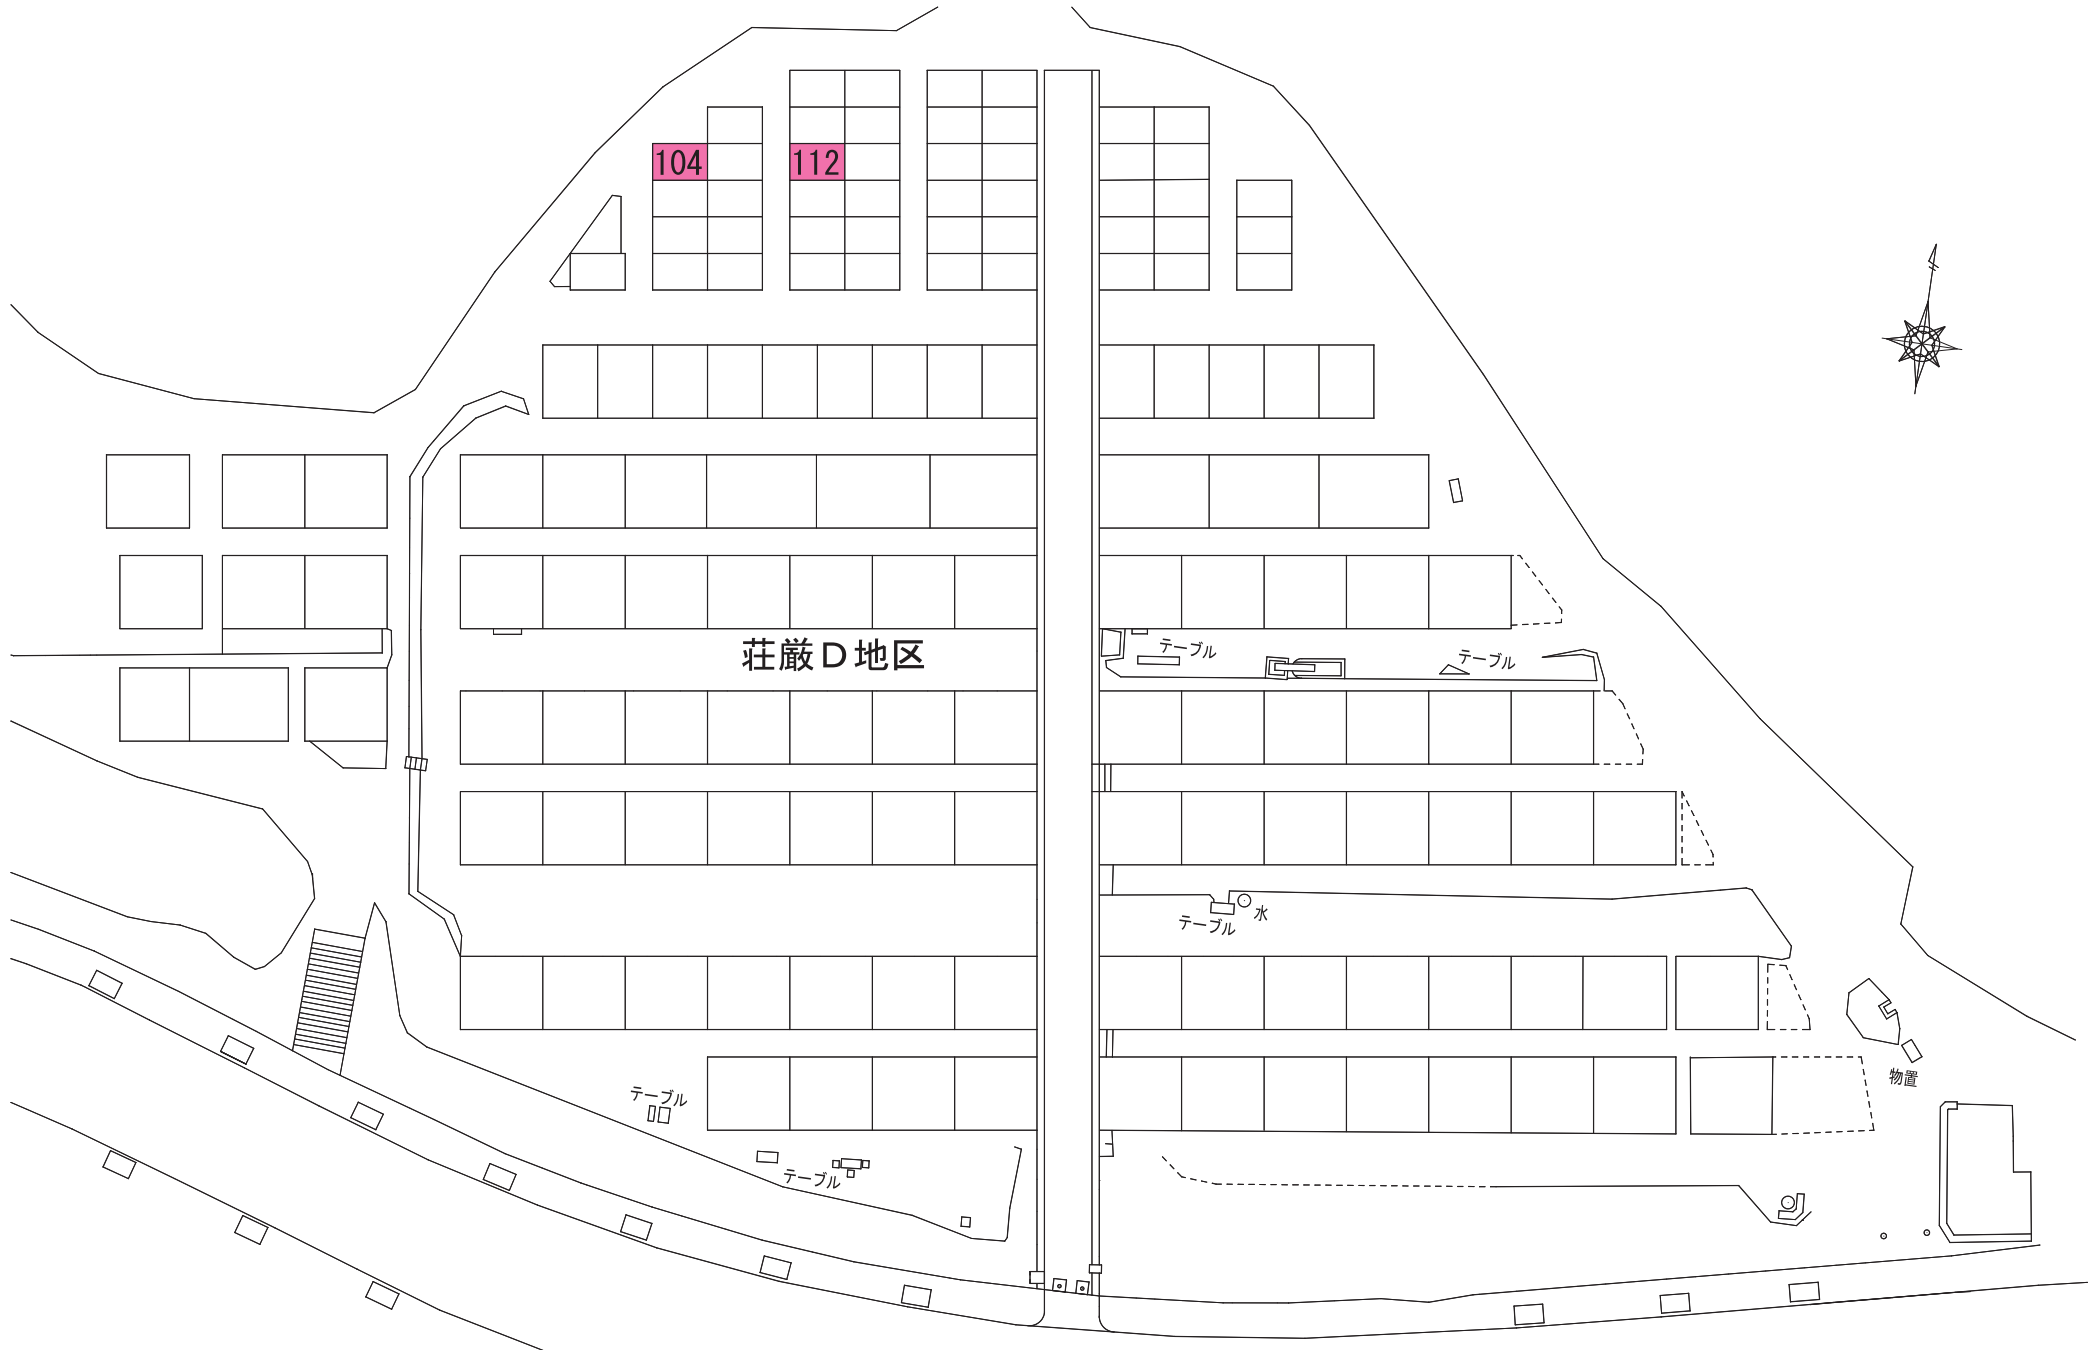

齋美A地区

物置
水道

防火水槽
□

齋美B地区

水道
□ 〇 物置

莊巖 J1地区