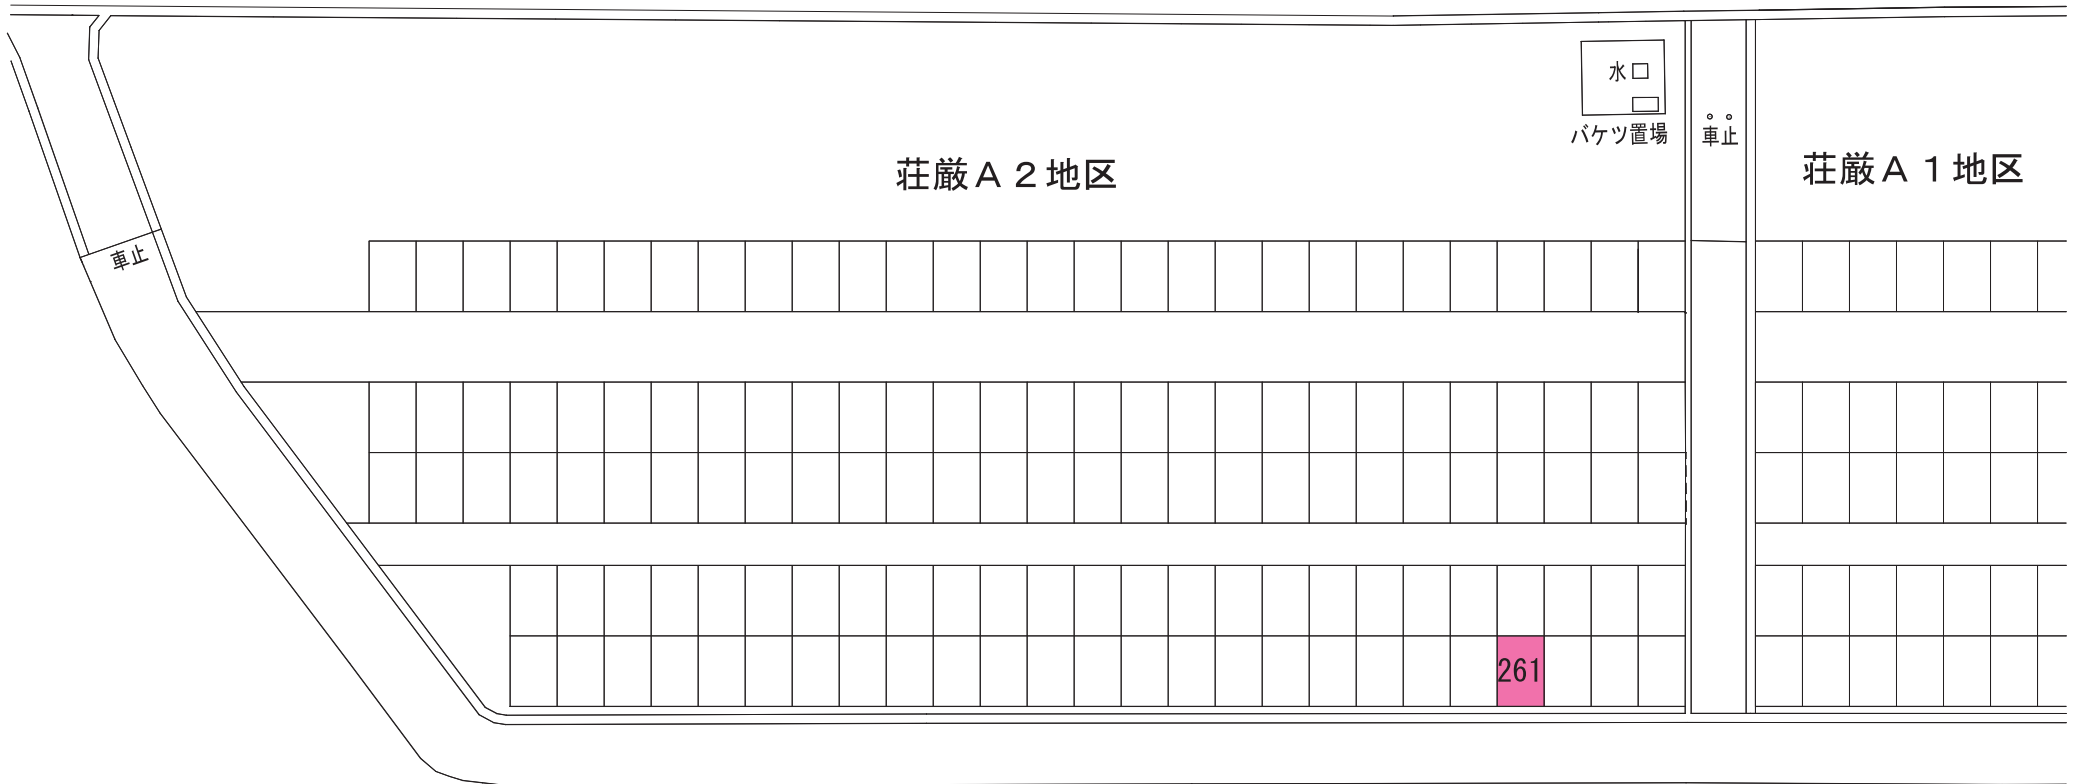

齋美A地区

物置
水道

防火水槽
□

齋美B地区

水道
□ 〇 物置

莊巖 J1地区