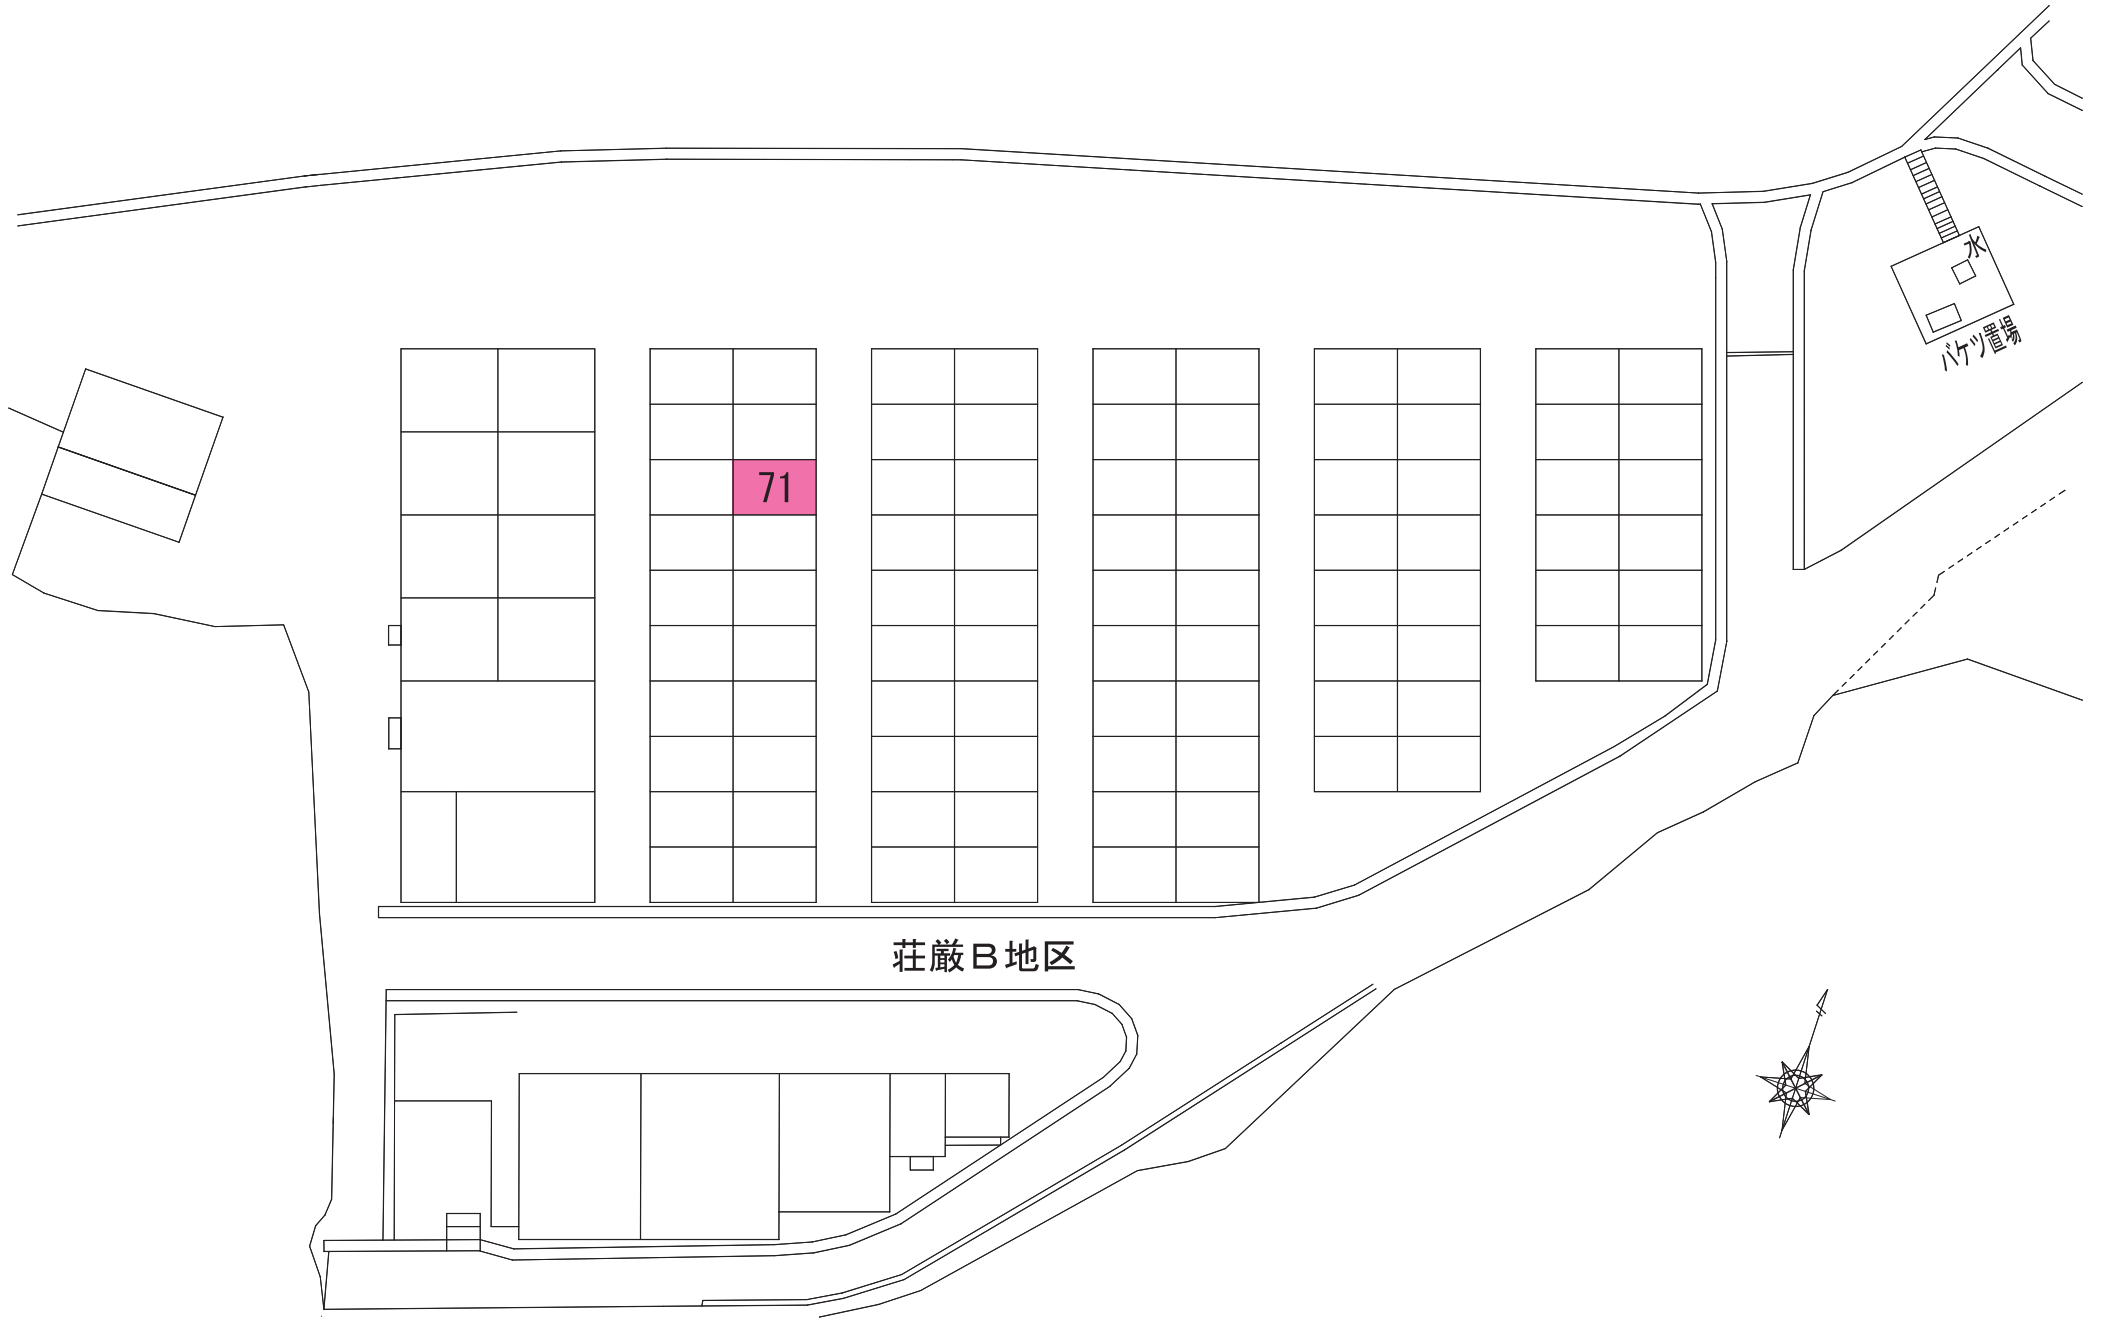

齋美A地区

物置
水道

防火水槽
□

齋美B地区

水道
□ 〇 物置

莊巖 J1地区