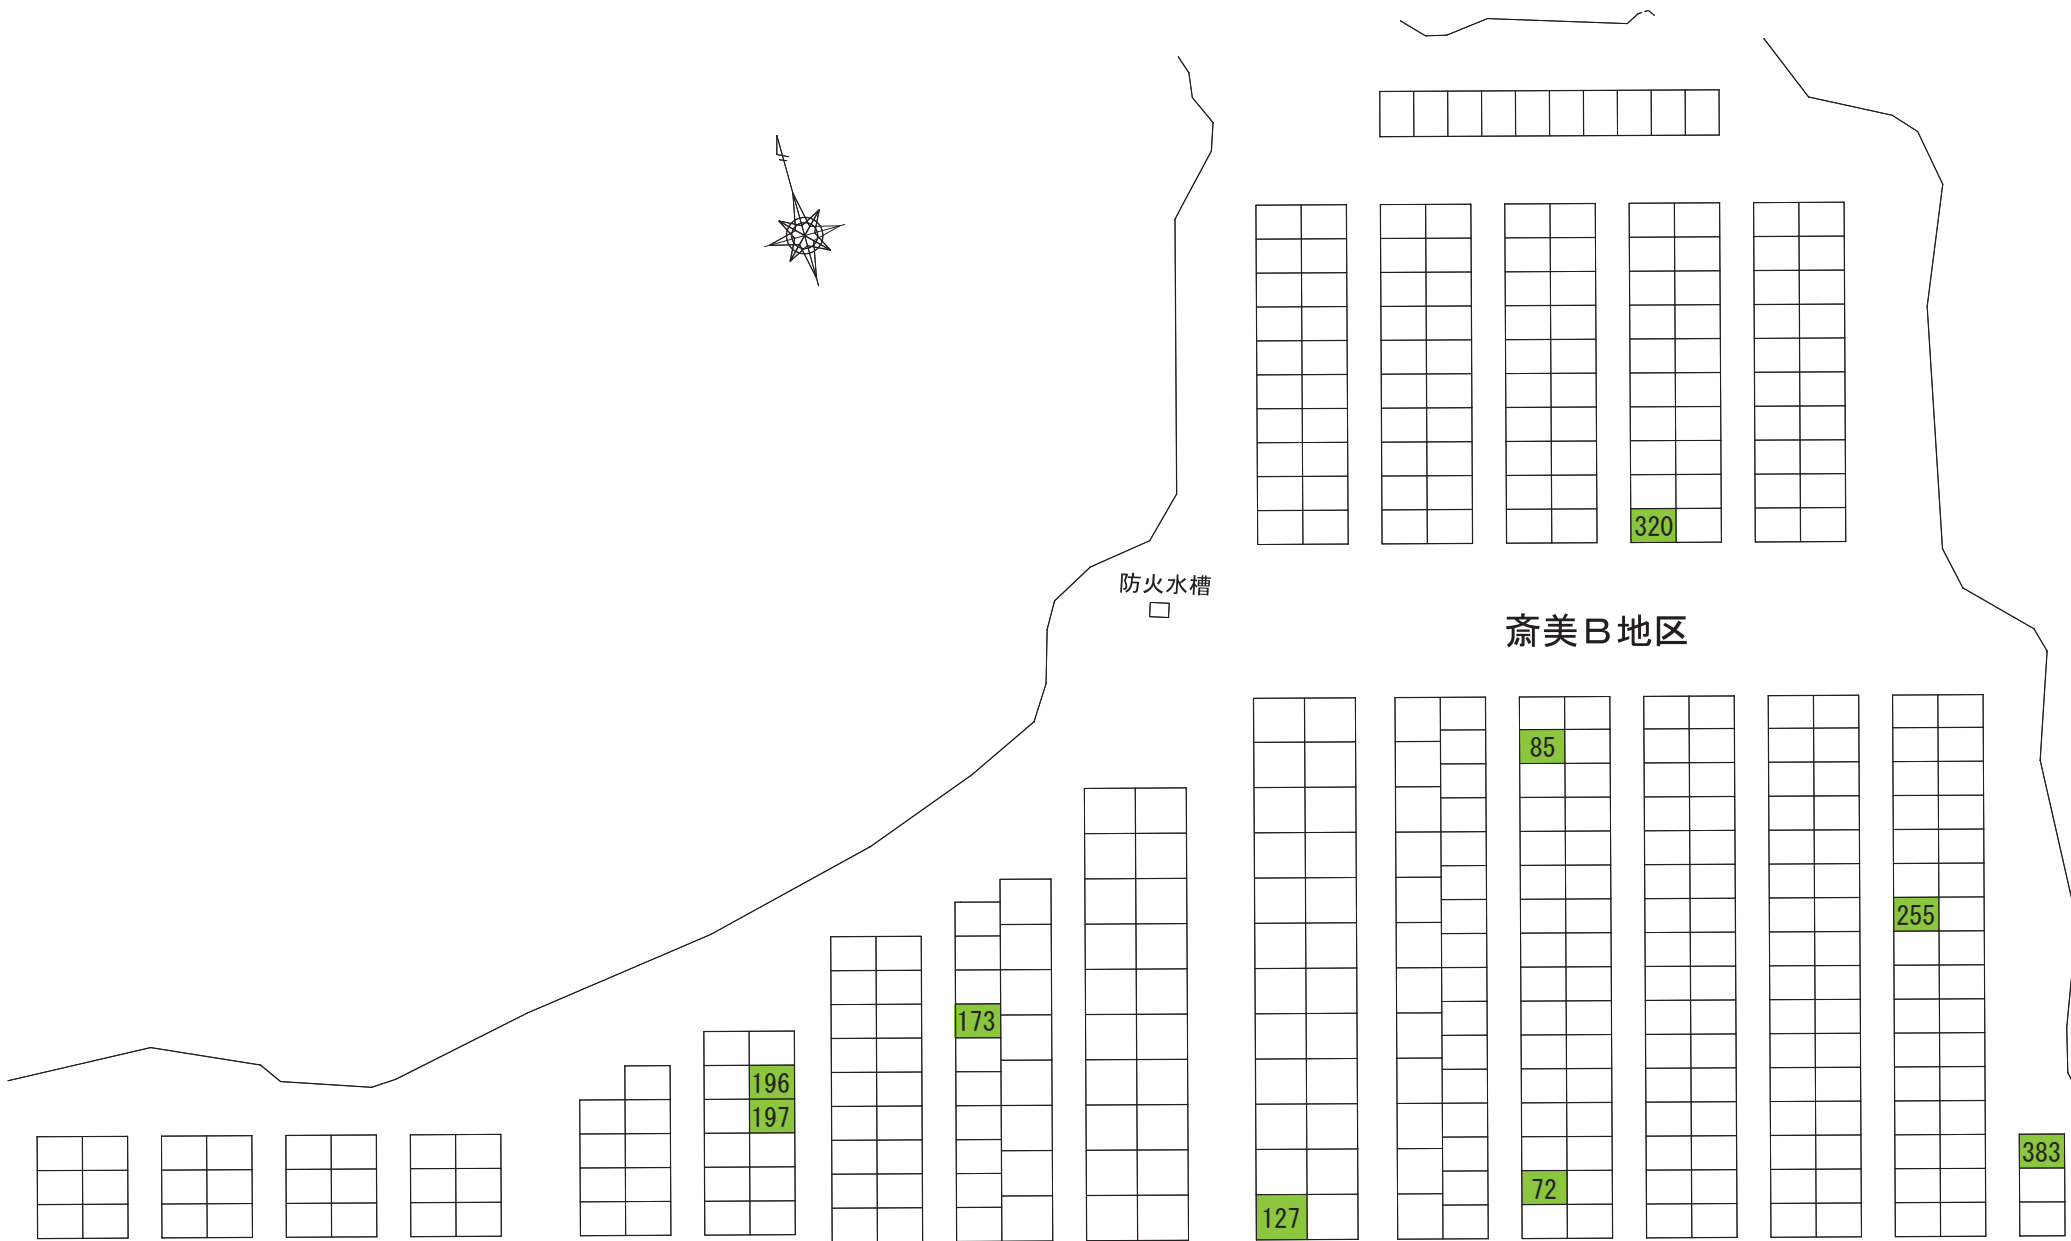

齋美A地区

物置
水道

防火水槽
□

齋美B地区

水道
□ 〇 物置

莊巖 J1地区