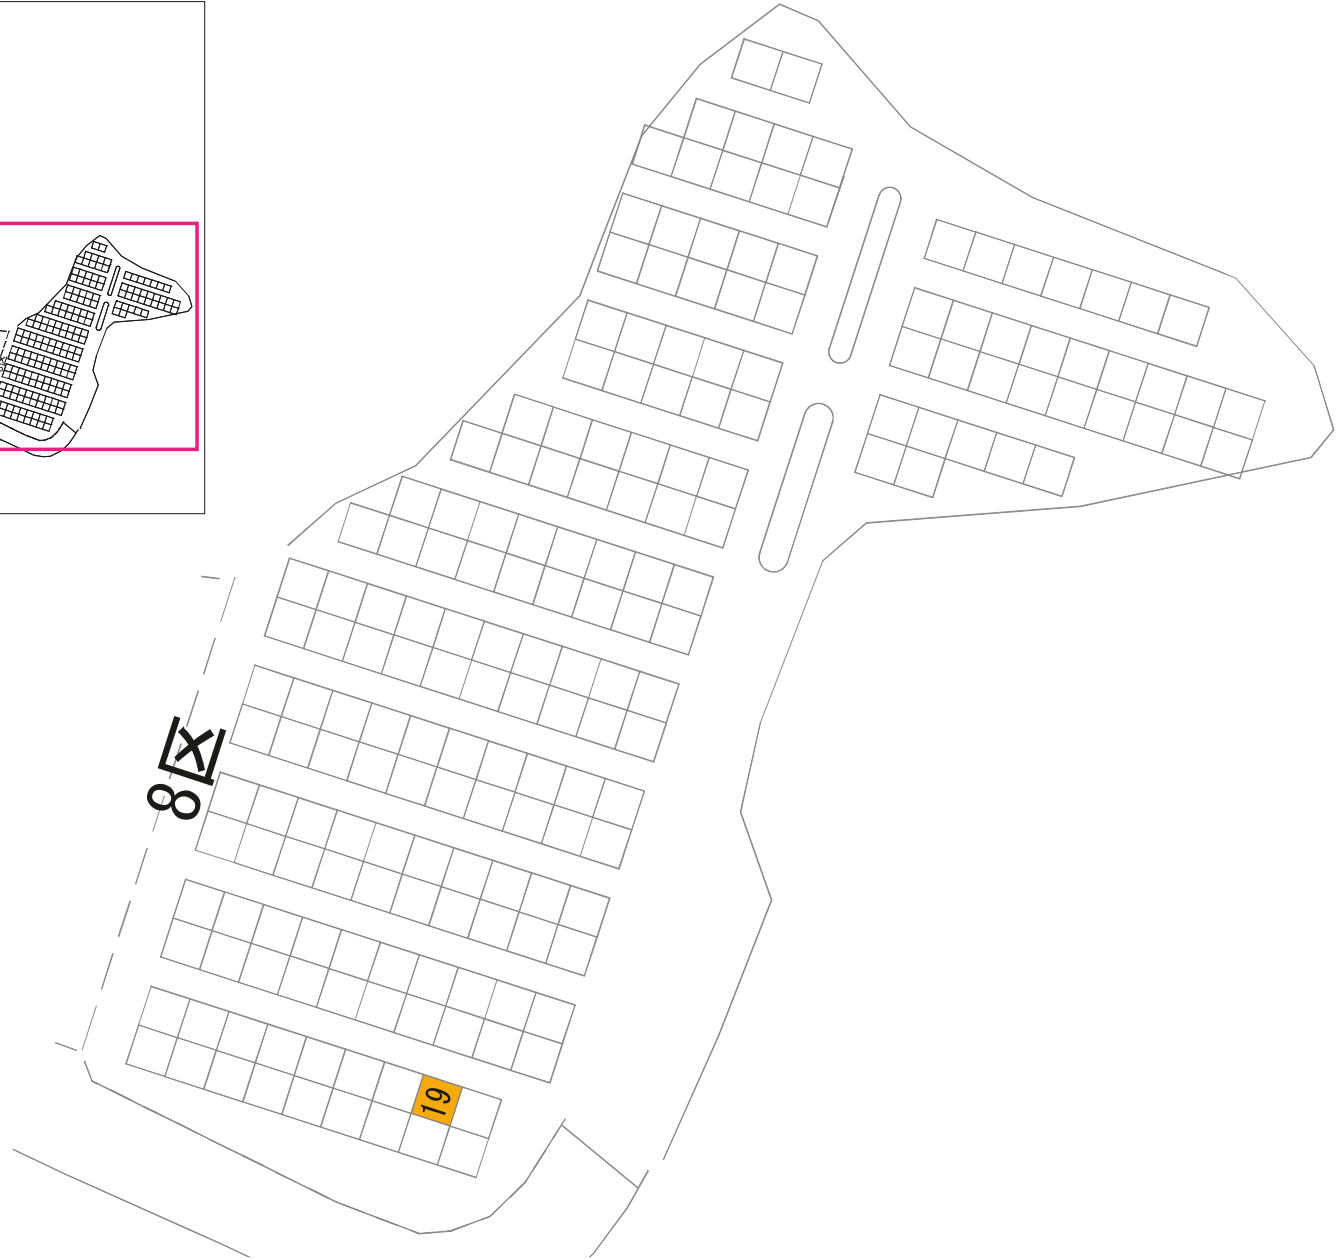

あかしや地区 11区

1区

さくら

2-1

39

72 71

89

5区

6区

9区B

1区F

1区E

70

駐車場

2区B

駐車場

ぢんちょうげ

19

13区

駐車場

駐車場

2区

5区

駐車場

3区B

2区B

1区B

バス停

さざんか

119

110