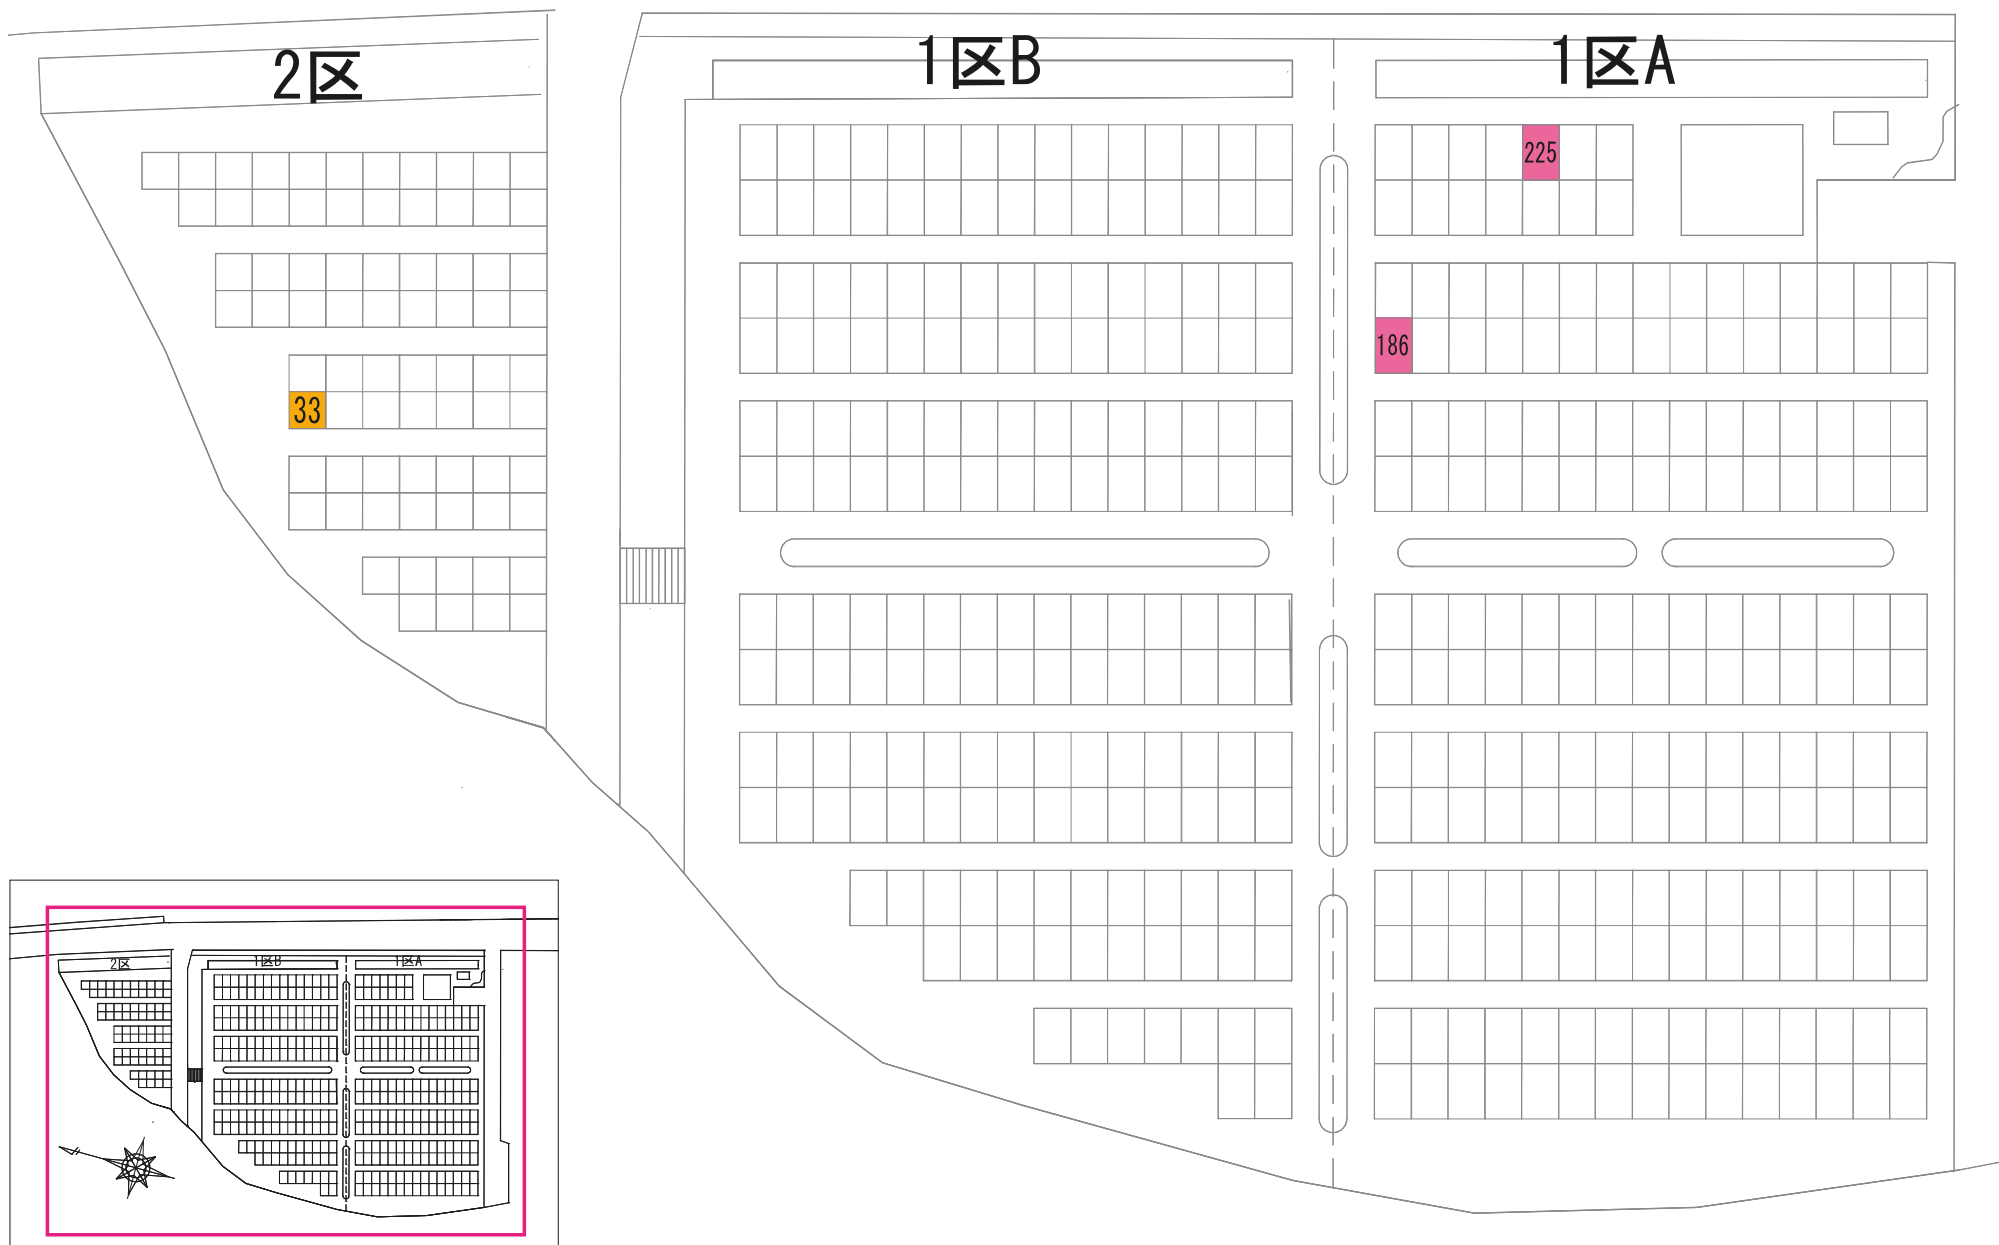

あかしや地区 11区

1区

さくら

2-1

39

72 71

89

5区

6区

9区B

1区F

1区E

70

駐車場

2区B

駐車場

ぢんちょうげ

19

13区

駐車場

駐車場

2区

5区

駐車場

3区B

2区B

1区B

バス停

さざんか

119

110