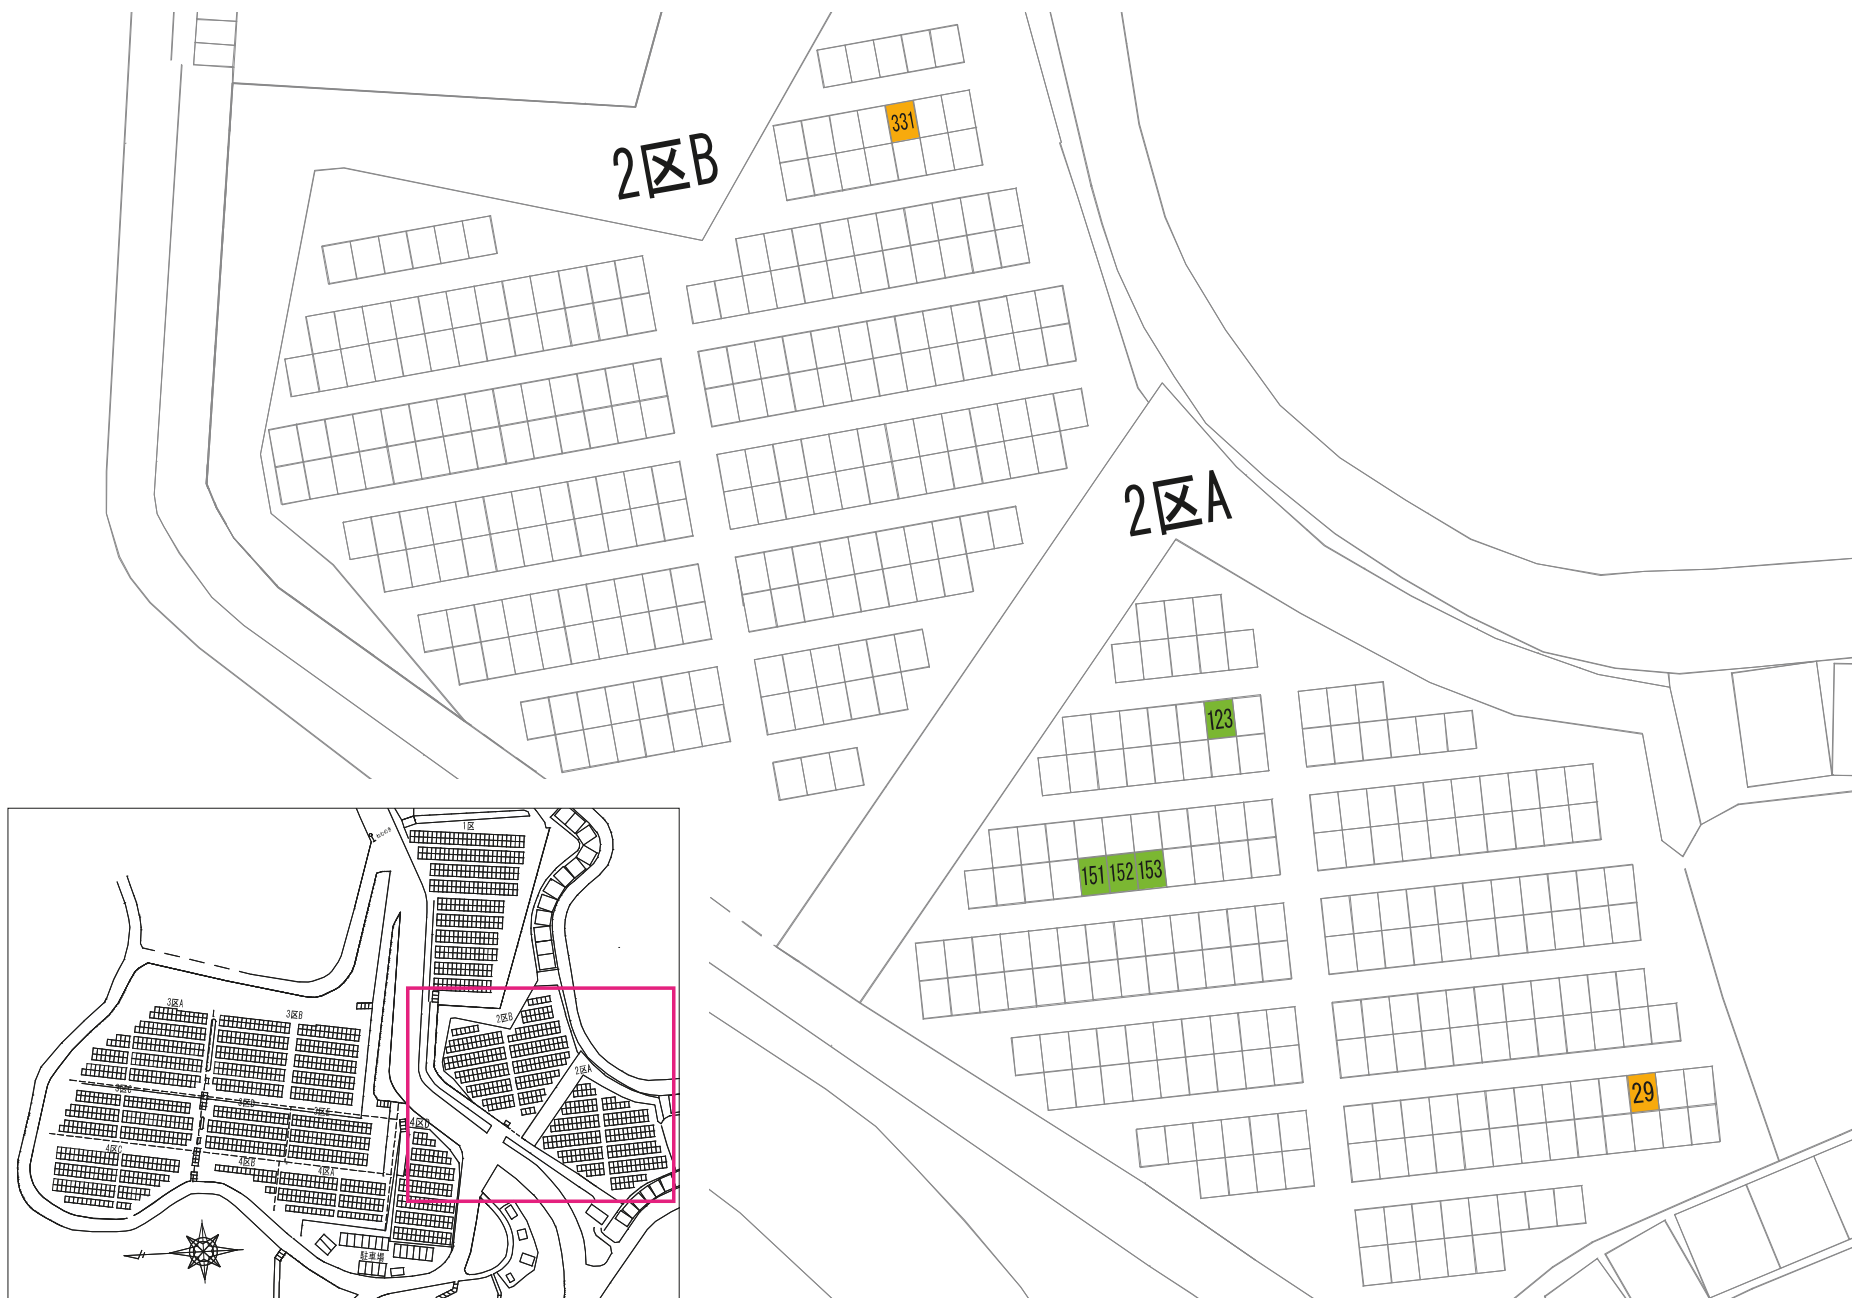

あかしや地区 11区

1区

さくら

2-1

39

72 71

89

5区

6区

9区B

1区F

1区E

70

駐車場

2区B

駐車場

ぢんちょうげ

19

13区

駐車場

駐車場

2区

5区

駐車場

3区B

2区B

1区B

バス停

さざんか

119

110