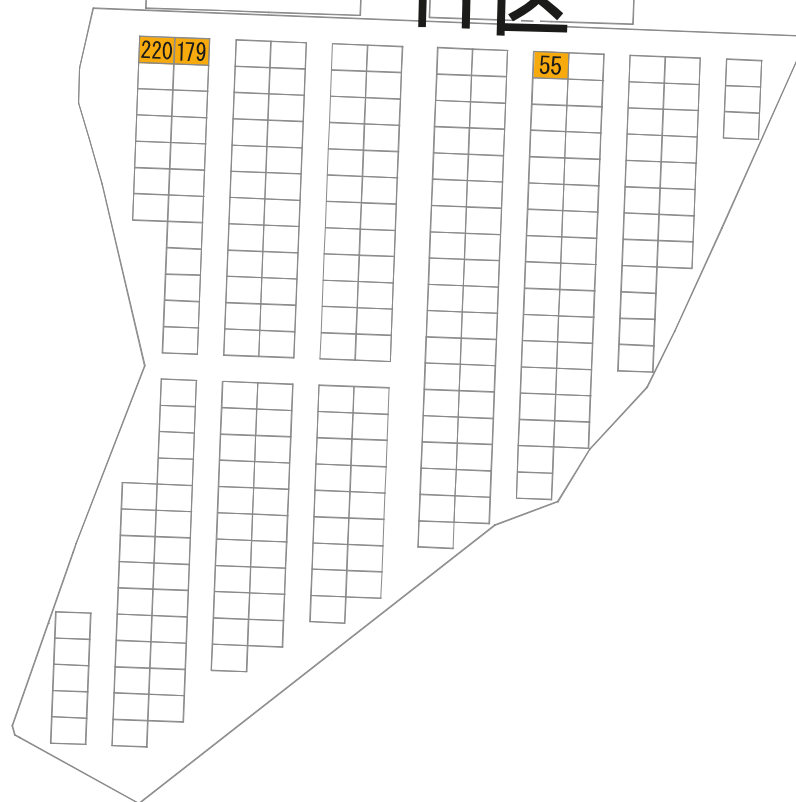

あかしや地区 11区

1区

さくら

2-1

39

72 71

89

5区

6区

9区B

1区F

1区E

70

駐車場

2区B

駐車場

ぢんちょうげ

19

13区

駐車場

駐車場

2区

5区

駐車場

3区B

2区B

1区B

バス停

さざんか

119

110