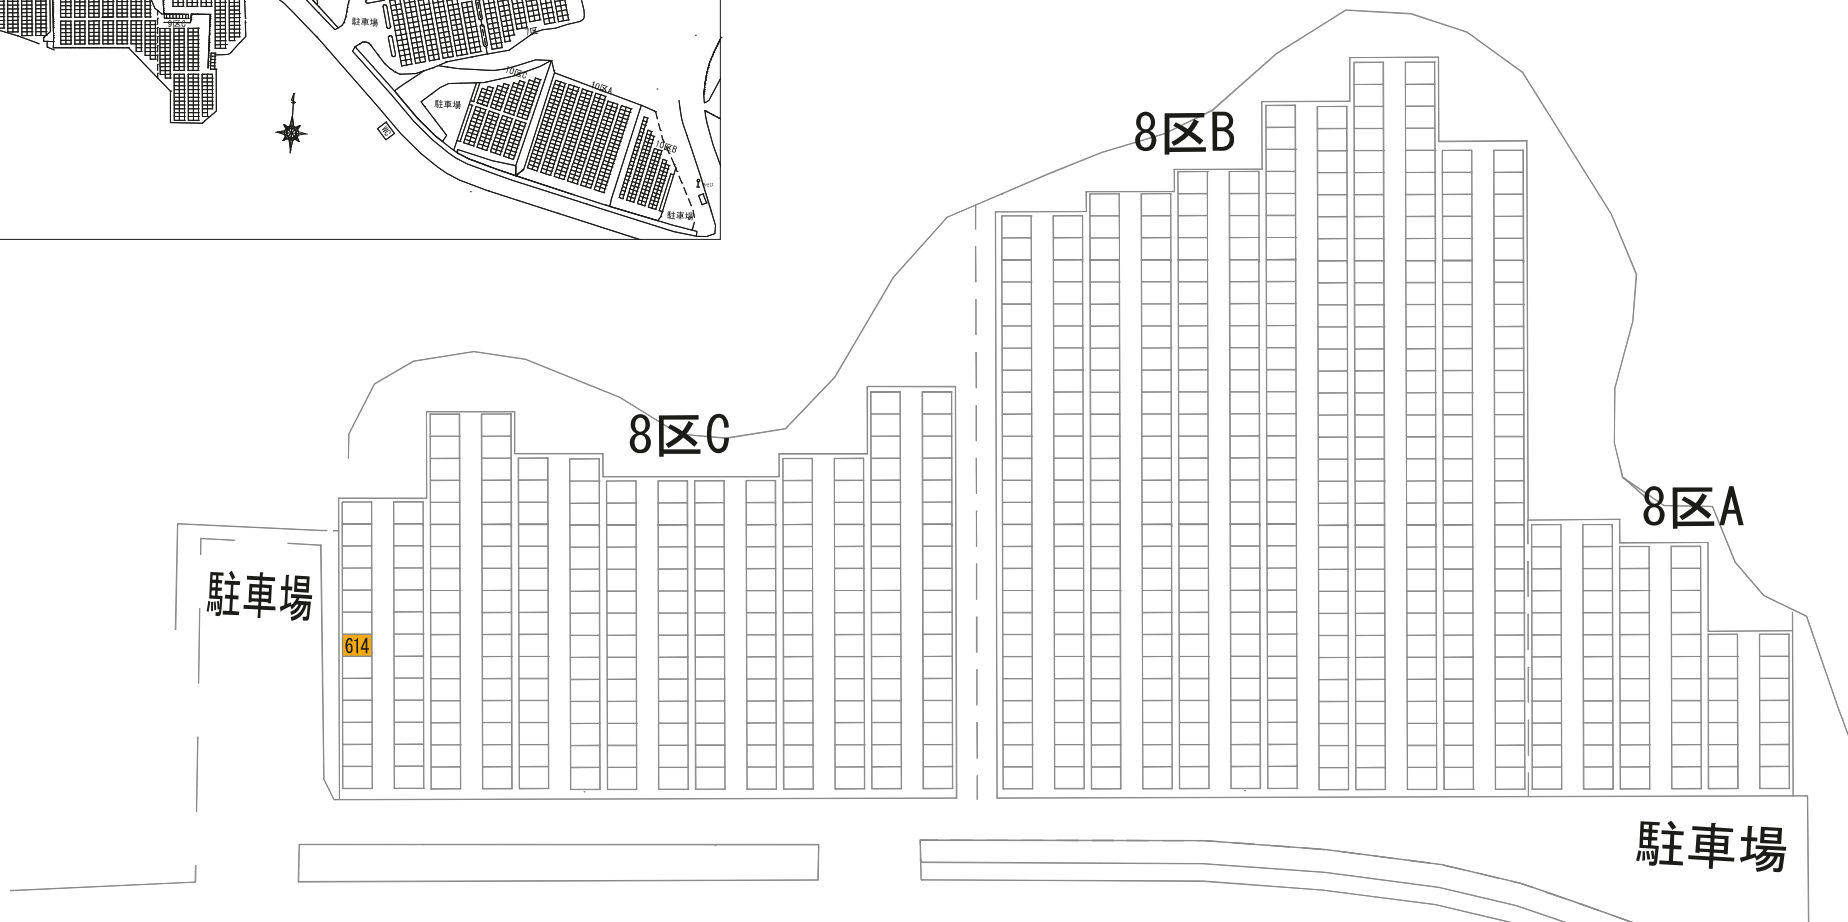

あかしや地区 11区

1区

さくら

2-1

39

72 71

89

5区

6区

9区B

1区F

1区E

70

駐車場

2区B

駐車場

ぢんちょうげ

19

13区

駐車場

駐車場

2区

5区

駐車場

3区B

2区B

1区B

バス停

さざんか

119

110