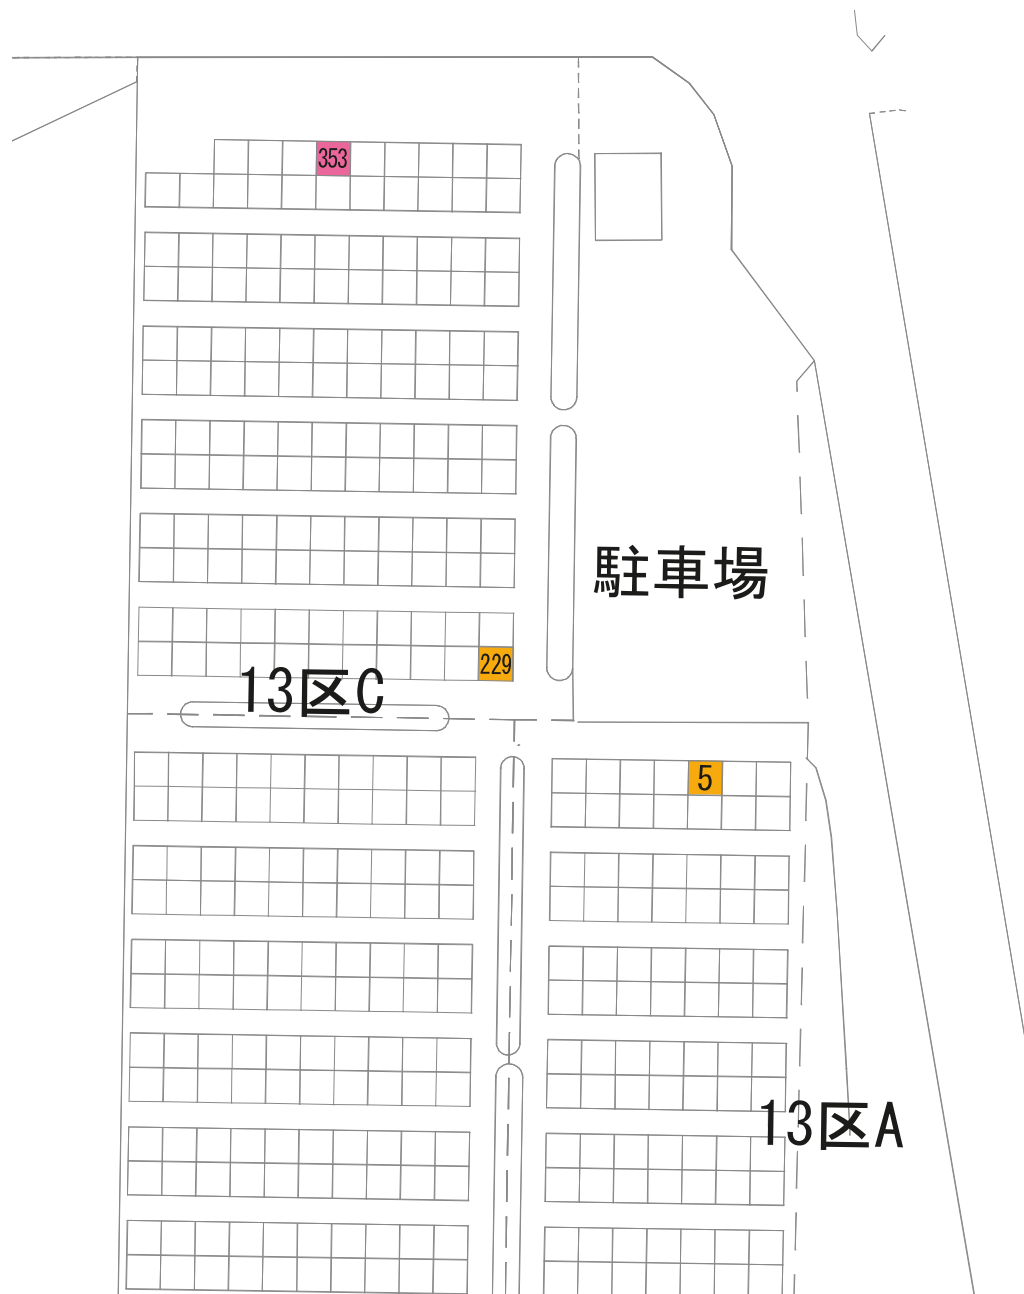

あかしや地区 11区

1区

さくら

2-1

39

72 71

89

5区

6区

9区B

1区F

1区E

70

駐車場

2区B

駐車場

ぢんちょうげ

19

13区

駐車場

駐車場

2区

5区

駐車場

3区B

2区B

1区B

バス停

さざんか

119

110