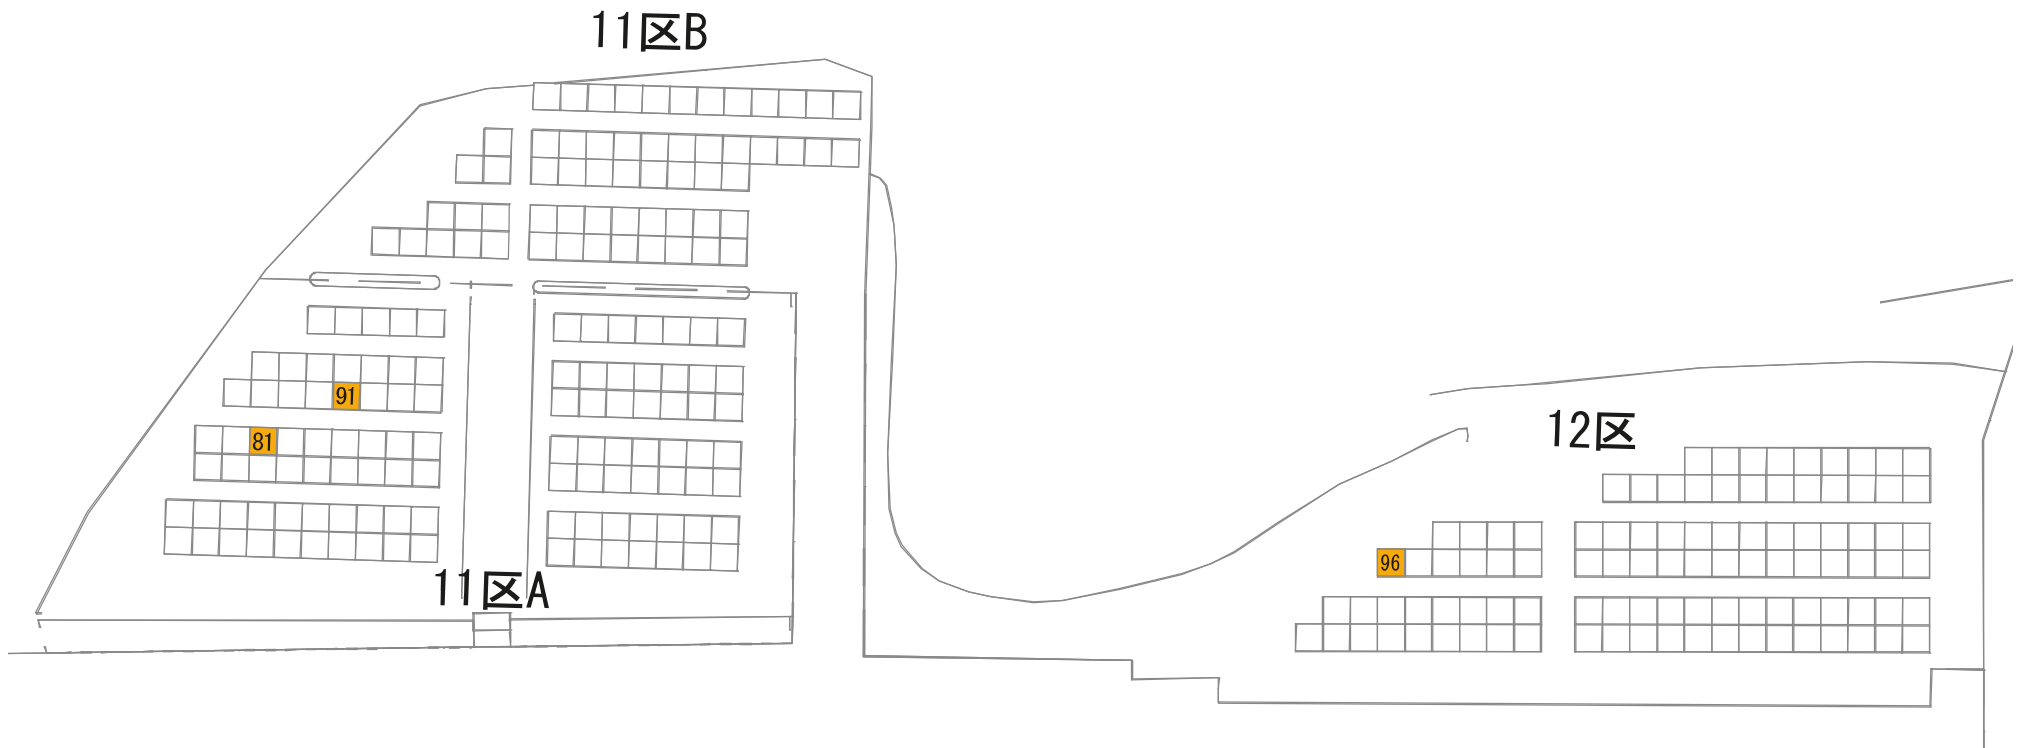

あかしや地区 11区

1区

さくら

2-1

39

72 71

89

5区

6区

9区B

1区F

1区E

70

駐車場

2区B

駐車場

ぢんちょうげ

19

13区

駐車場

駐車場

2区

5区

駐車場

3区B

2区B

1区B

バス停

さざんか

119

110