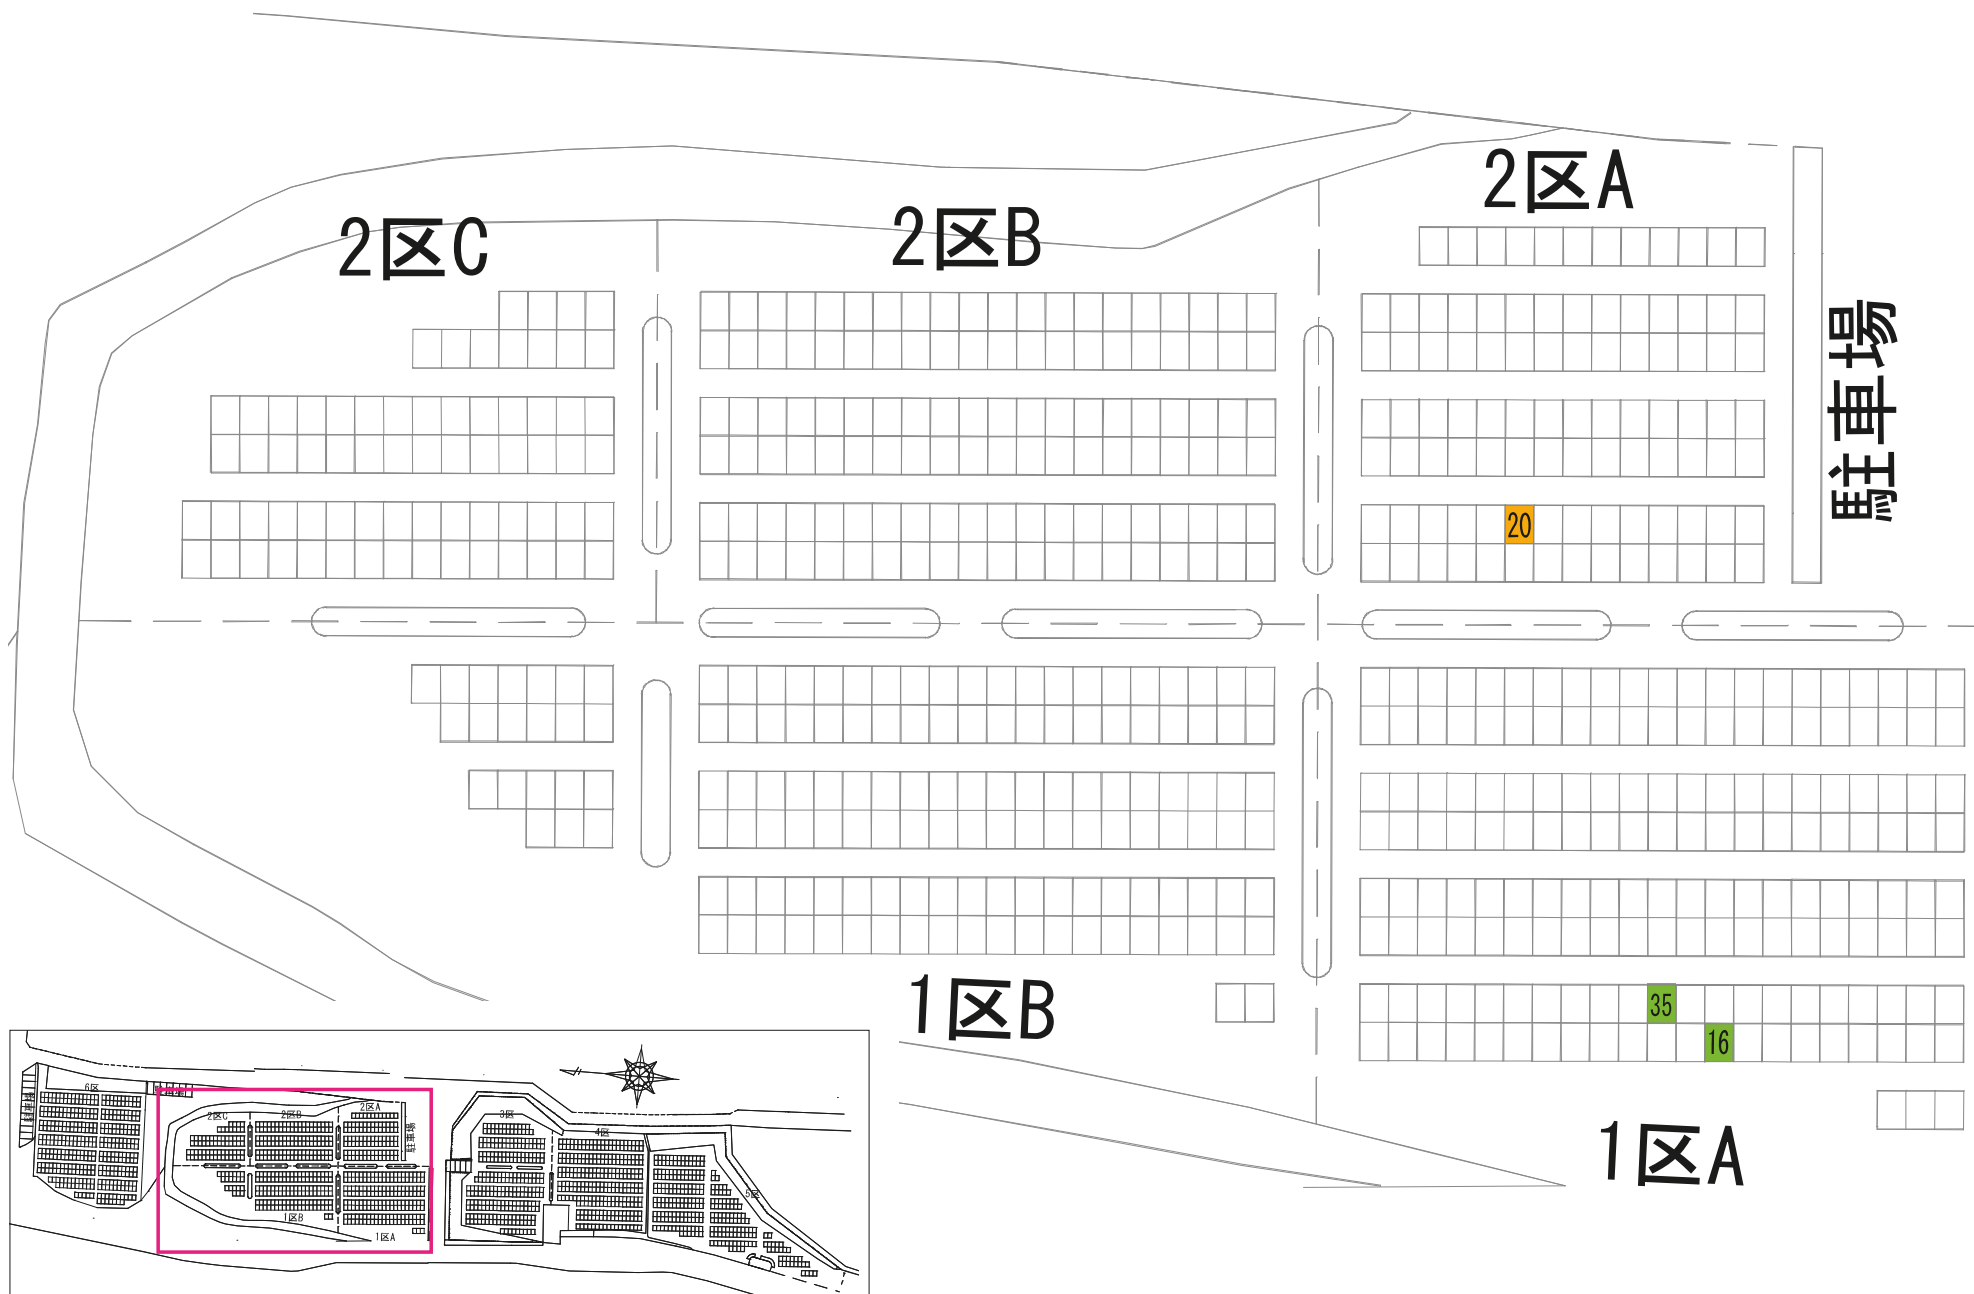

あかしや地区 11区

1区

さくら

2-1

39

72 71

89

5区

6区

9区B

1区F

1区E

70

駐車場

2区B

駐車場

ぢんちょうげ

19

13区

駐車場

駐車場

2区

5区

駐車場

3区B

2区B

1区B

バス停

さざんか

119

110