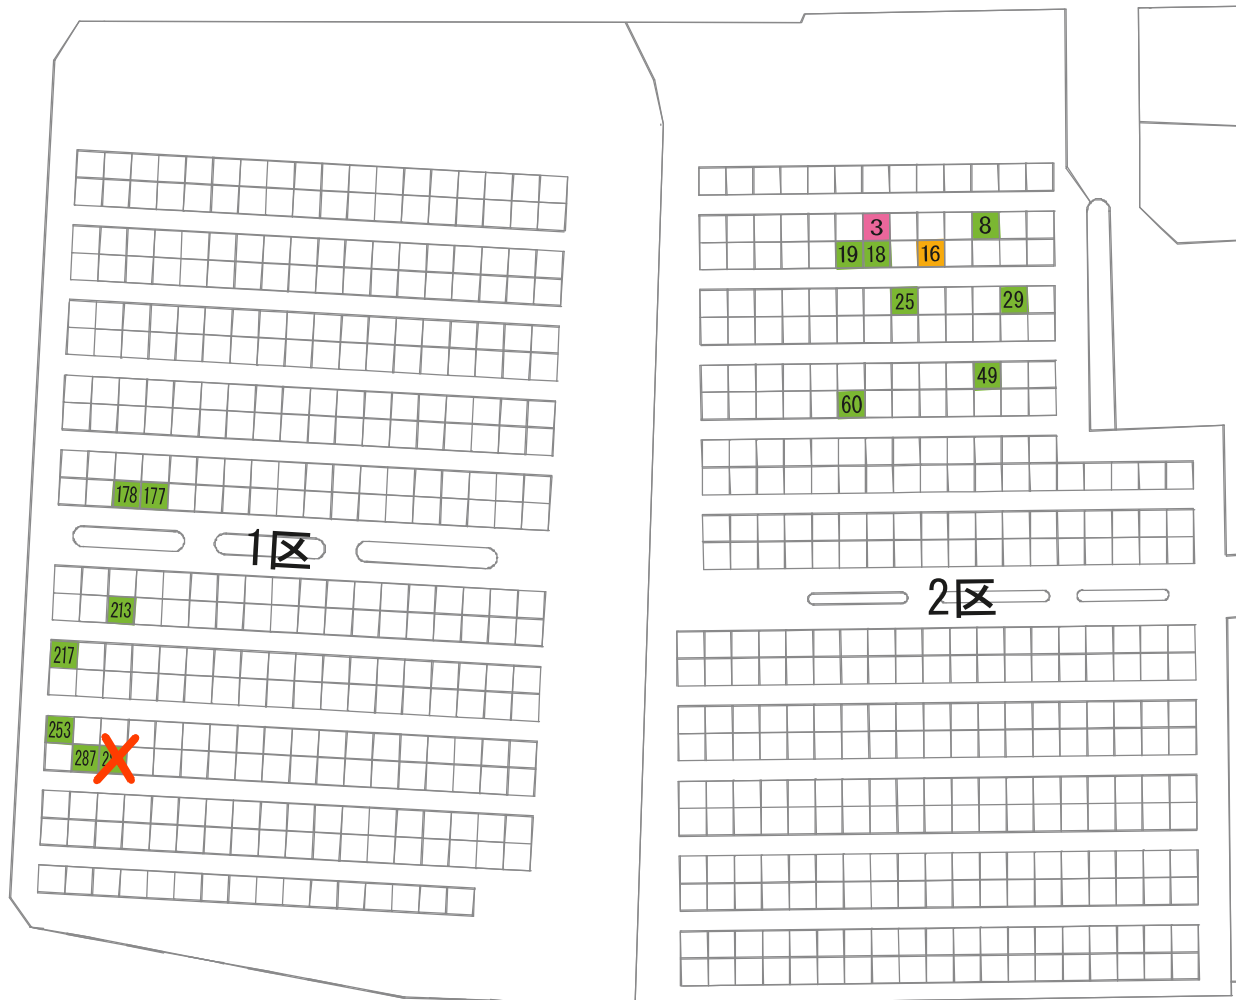

あかしや地区 11区

1区

さくら

2-1

39

72 71

89

5区

6区

9区B

1区F

1区E

70

駐車場

2区B

駐車場

ぢんちょうげ

19

13区

駐車場

駐車場

2区

5区

駐車場

3区B

2区B

1区B

バス停

さざんか

119

110