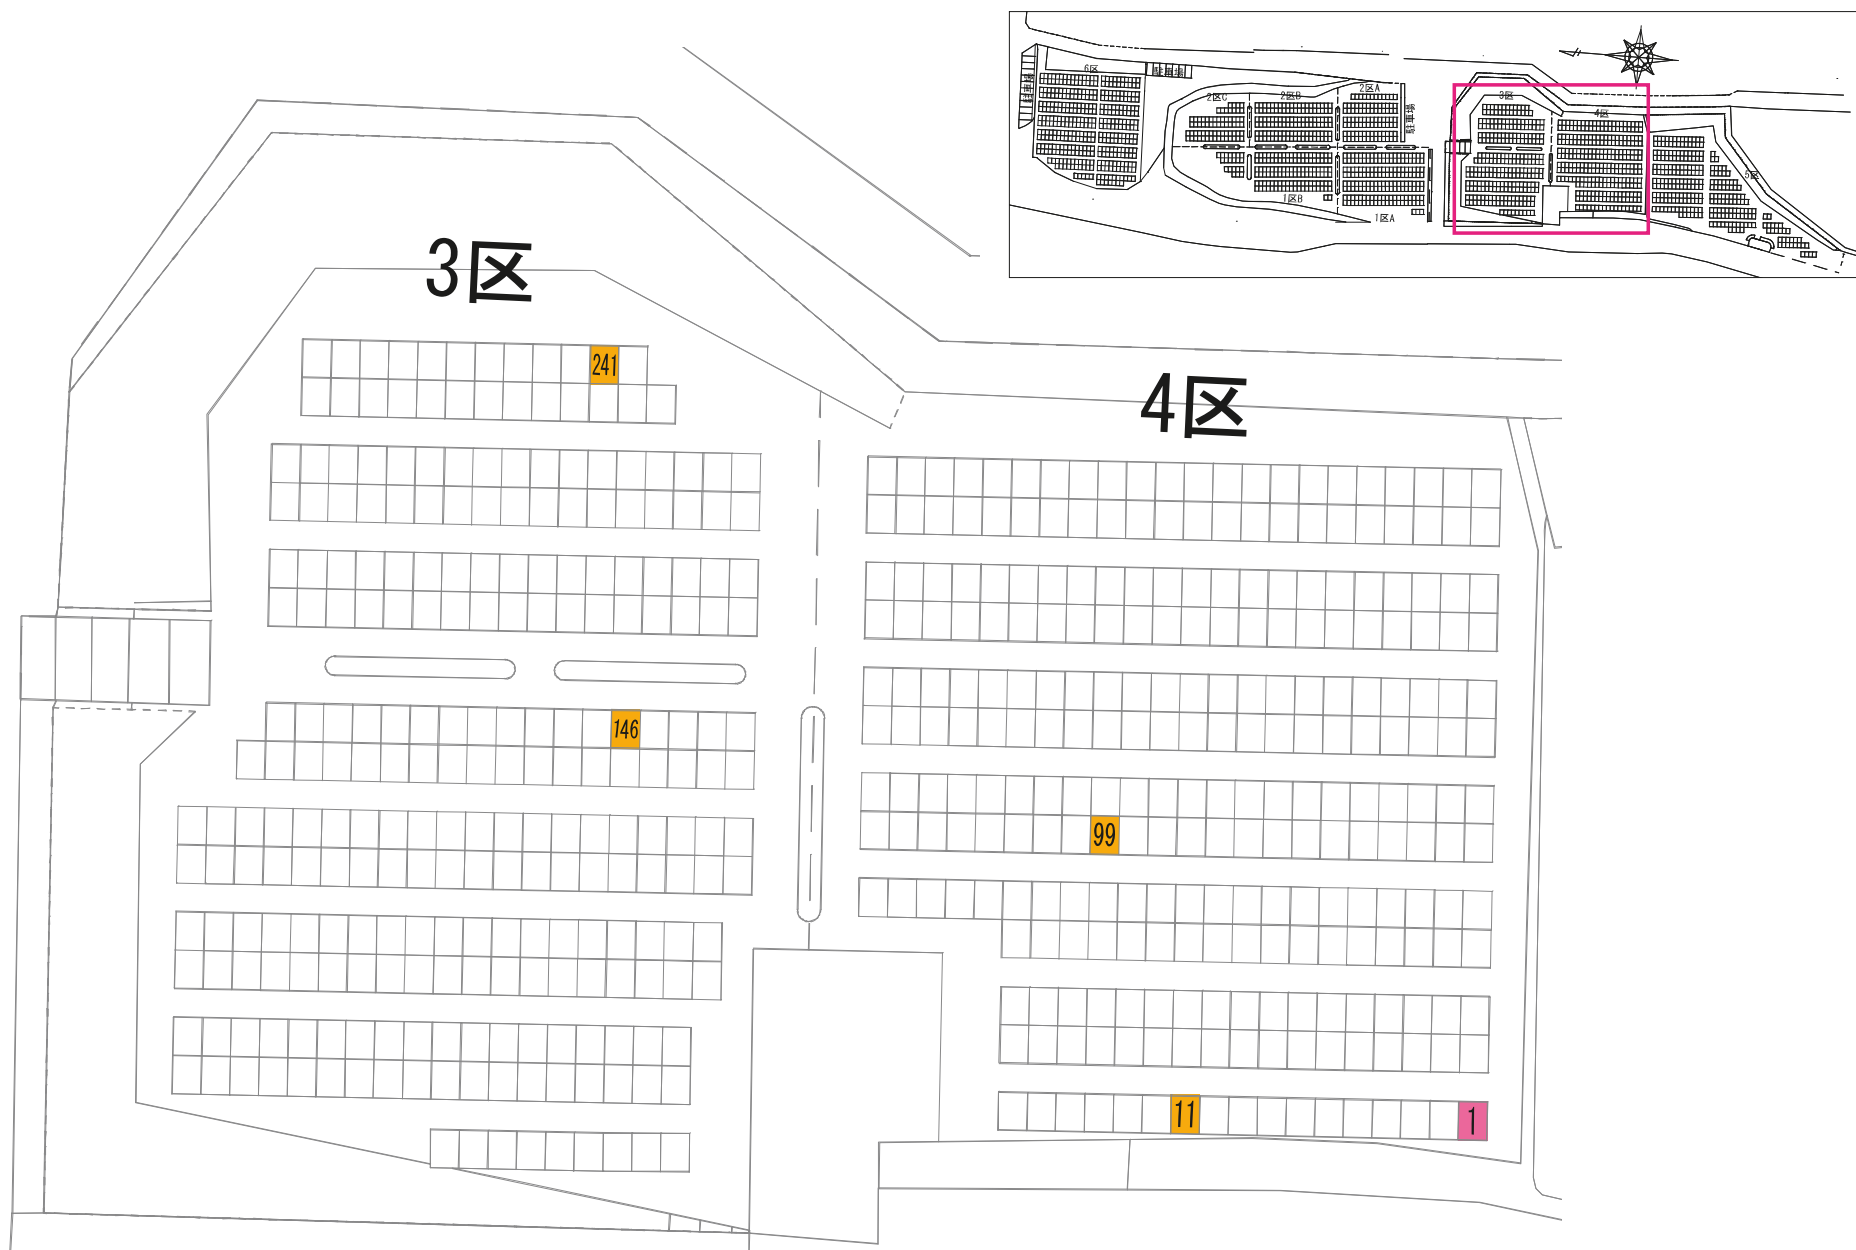

あかしや地区 11区

1区

さくら

2-1

39

72 71

89

5区

6区

9区B

1区F

1区E

70

駐車場

2区B

駐車場

ぢんちょうげ

19

13区

駐車場

駐車場

2区

5区

駐車場

3区B

2区B

1区B

バス停

さざんか

119

110