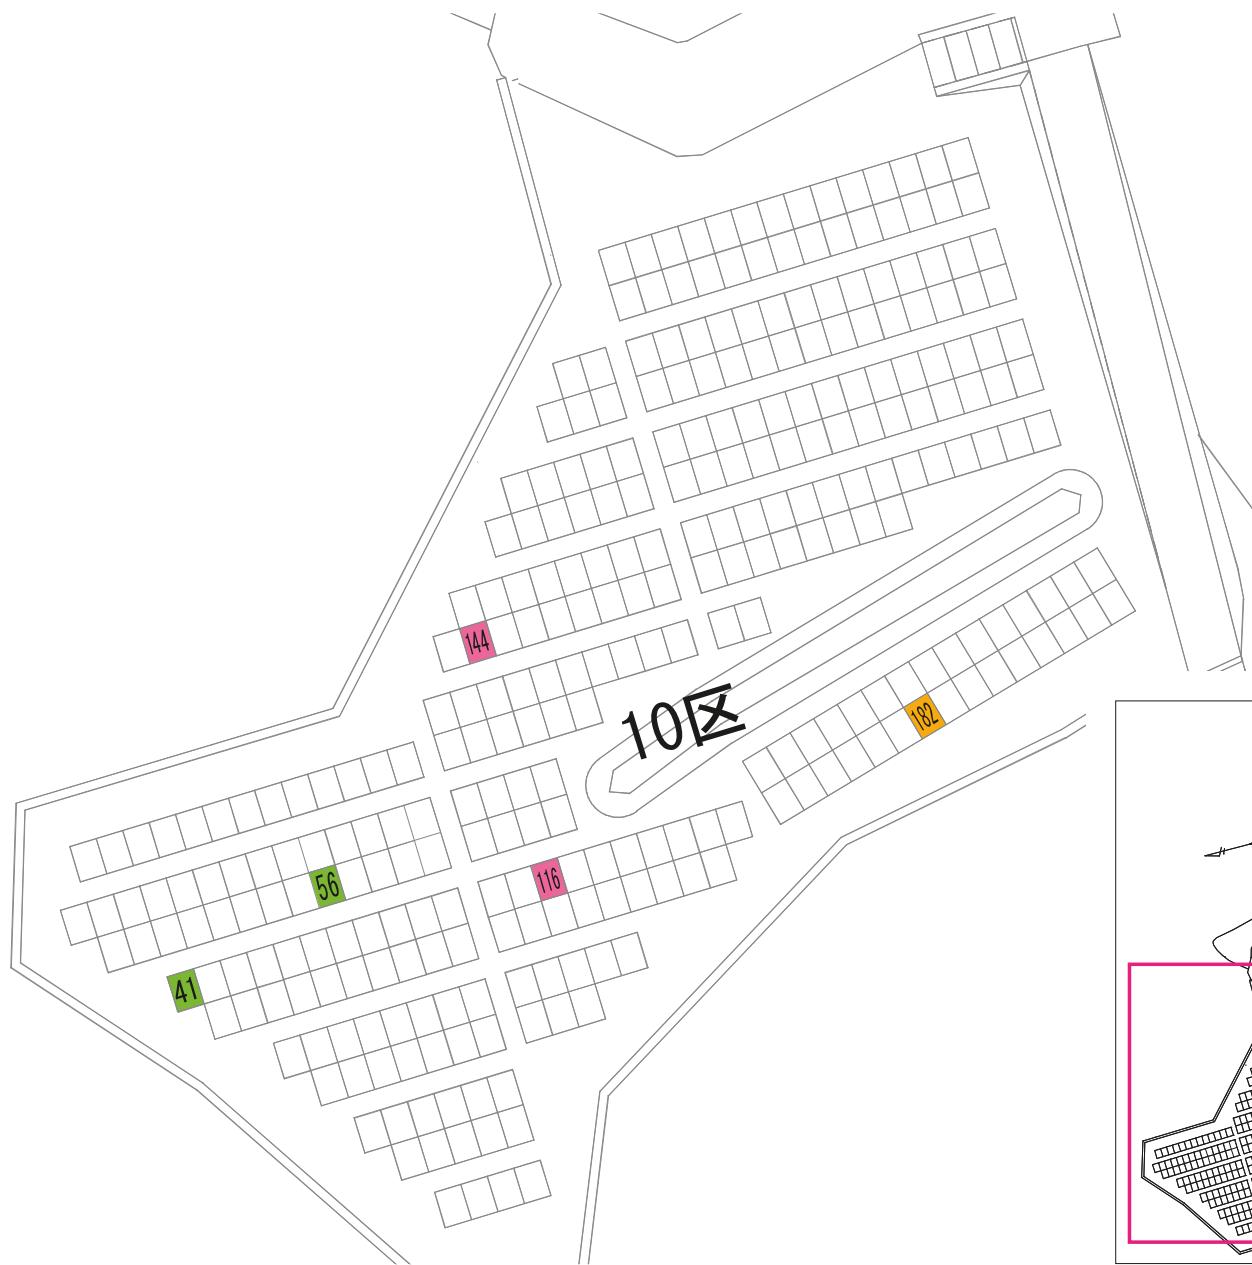

あかしや地区 11区

1区

さくら

2-1

39

72 71

89

5区

6区

9区B

1区F

1区E

70

駐車場

2区B

駐車場

ぢんちょうげ

19

13区

駐車場

駐車場

2区

5区

駐車場

3区B

2区B

1区B

バス停

さざんか

119

110