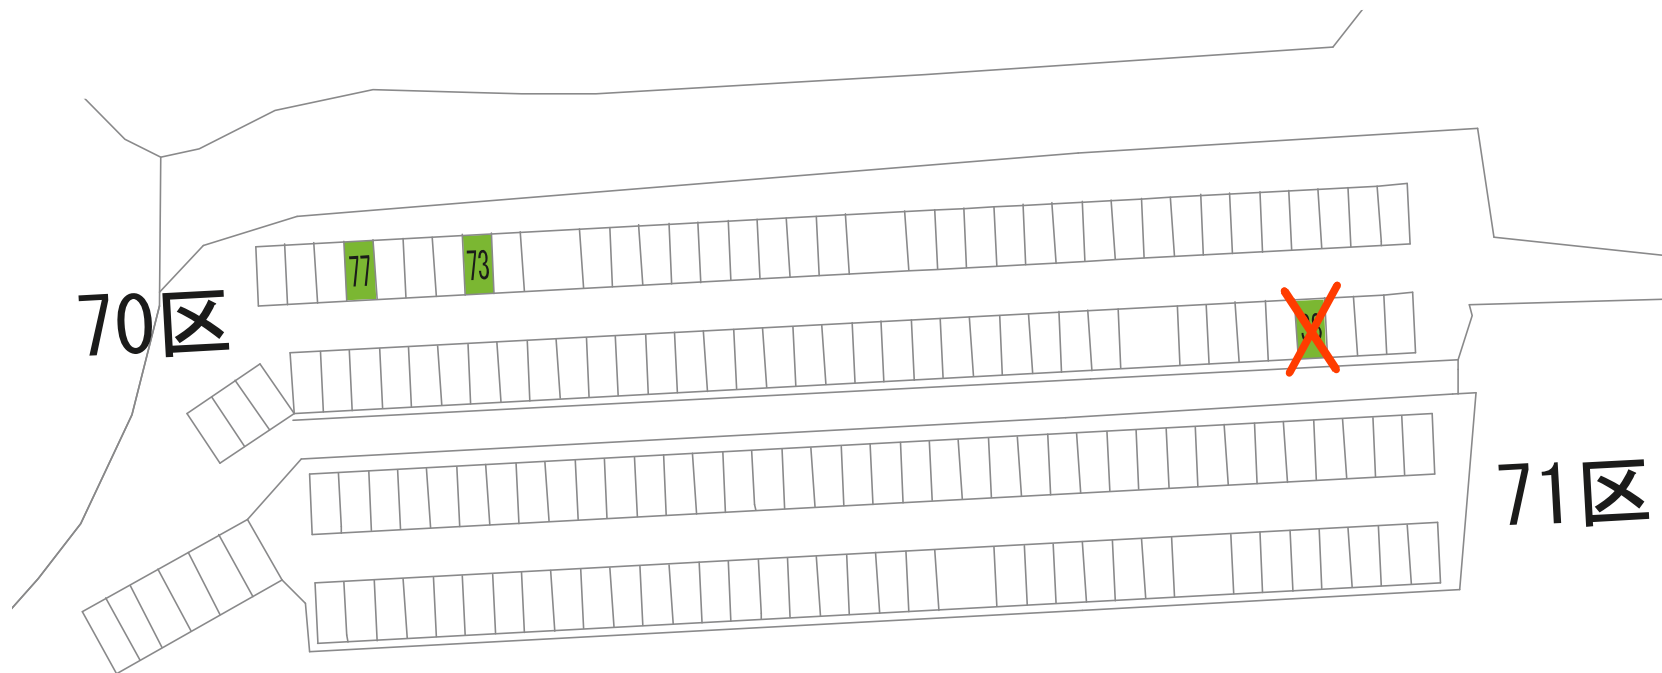

あかしや地区 11区

1区

さくら

2-1

39

72 71

89

5区

6区

9区B

1区F

1区E

70

駐車場

2区B

駐車場

ぢんちょうげ

19

13区

駐車場

駐車場

2区

5区

駐車場

3区B

2区B

1区B

バス停

さざんか

119

110