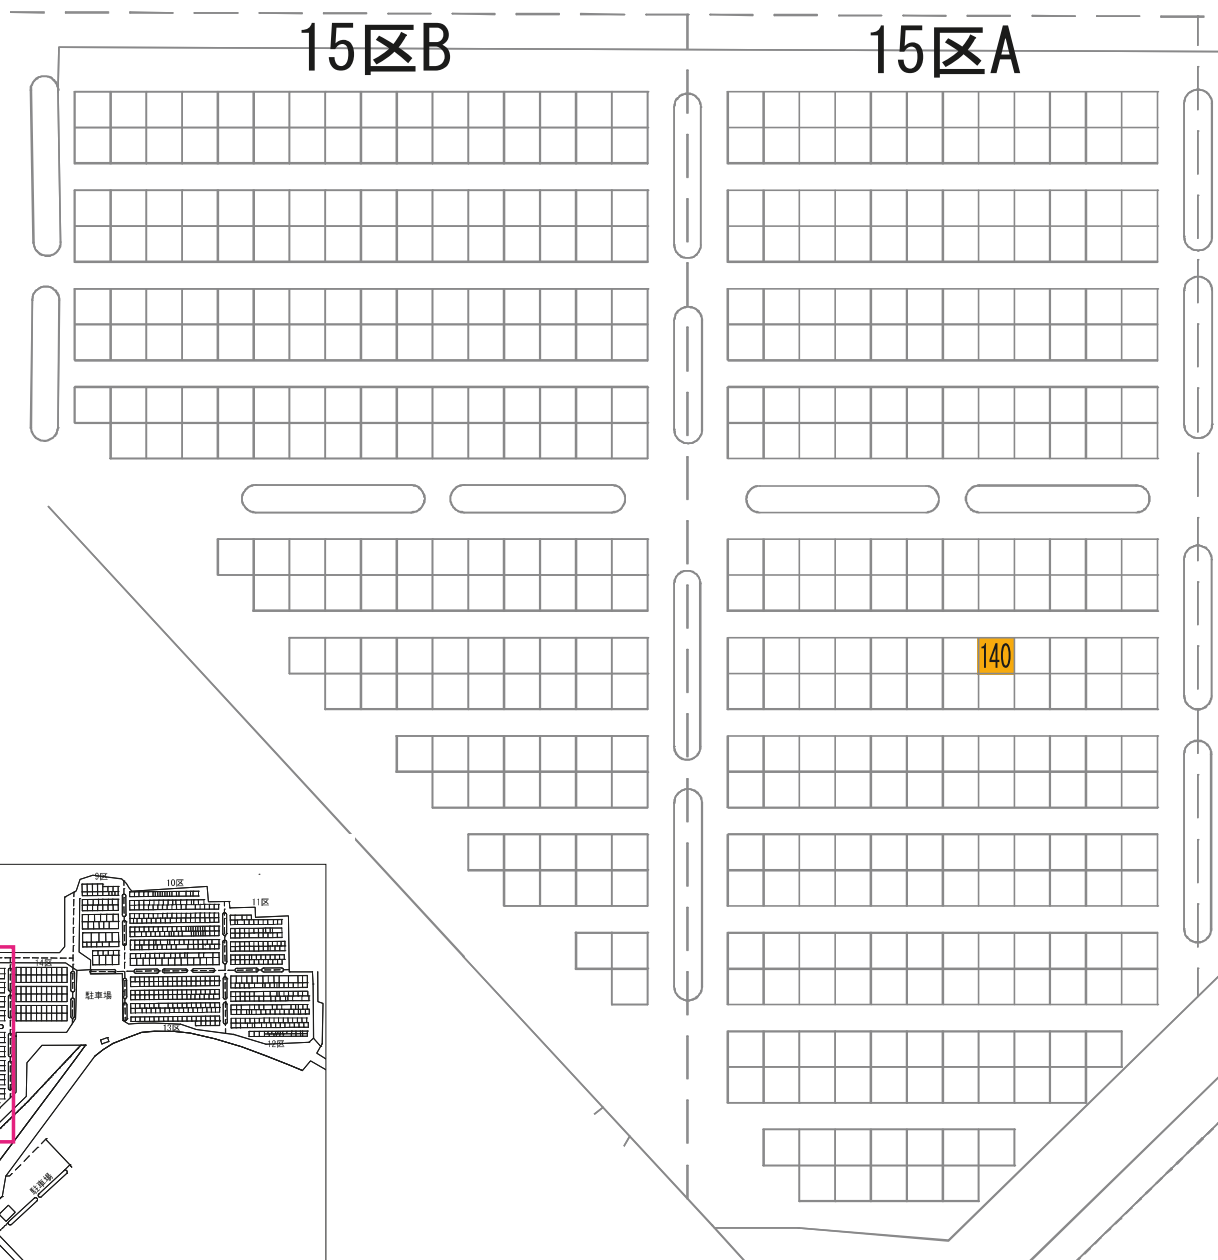

あかしや地区 11区

1区

さくら

2-1

39

72 71

89

5区

6区

9区B

1区F

1区E

70

駐車場

2区B

駐車場

ぢんちょうげ

19

13区

駐車場

駐車場

2区

5区

駐車場

3区B

2区B

1区B

バス停

さざんか

119

110