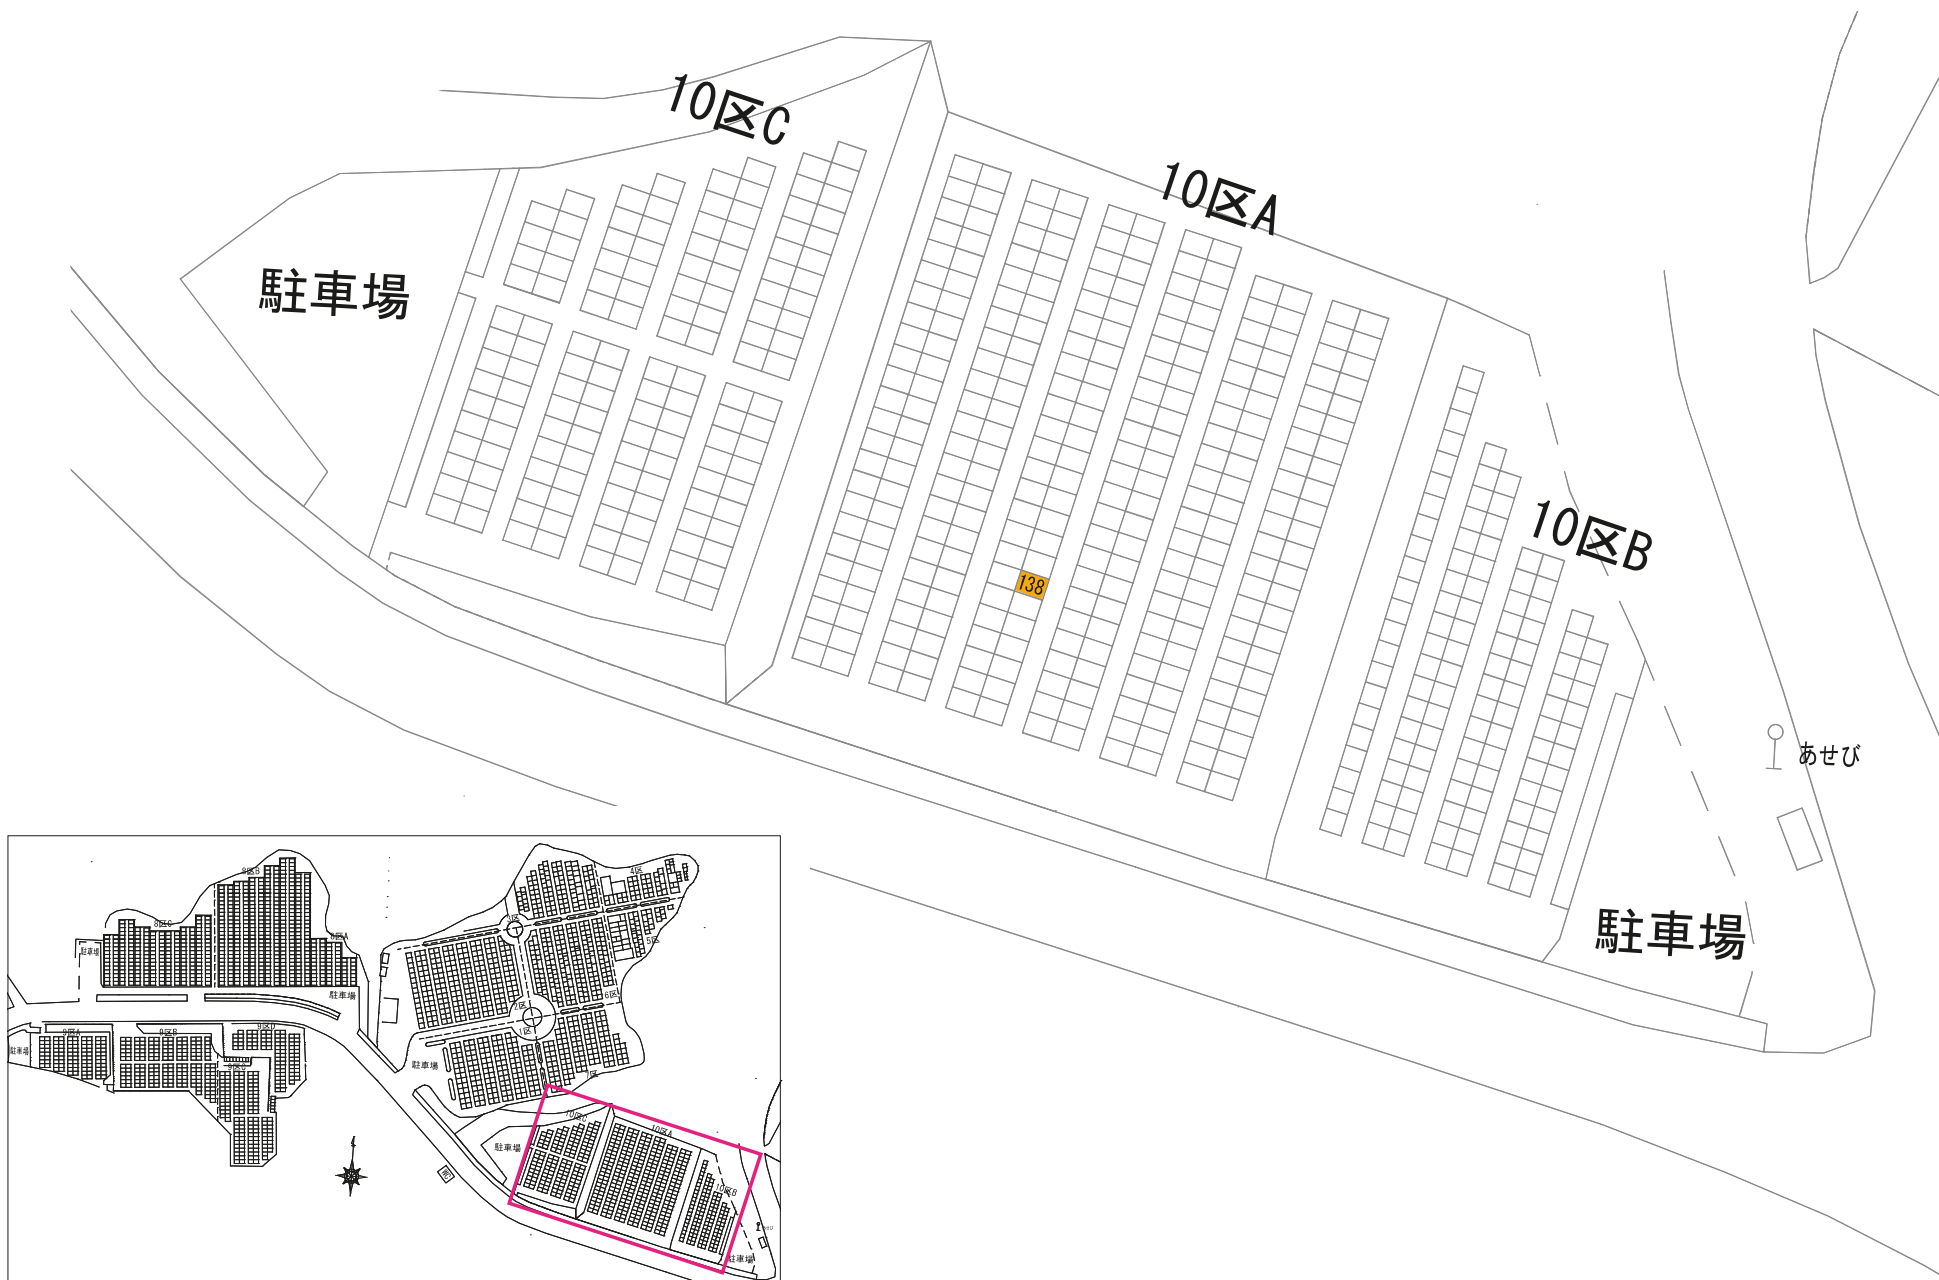

あかしや地区 11区

1区

さくら

2-1

39

72 71

89

5区

ぢんちょうげ

19

13区

駐車場

駐車場

2区

5区

駐車場

駐車場

6区D

739

651

666

まさき

駐車場

WC

3区B

2区B

1区B

バス停

さざんか

119

110