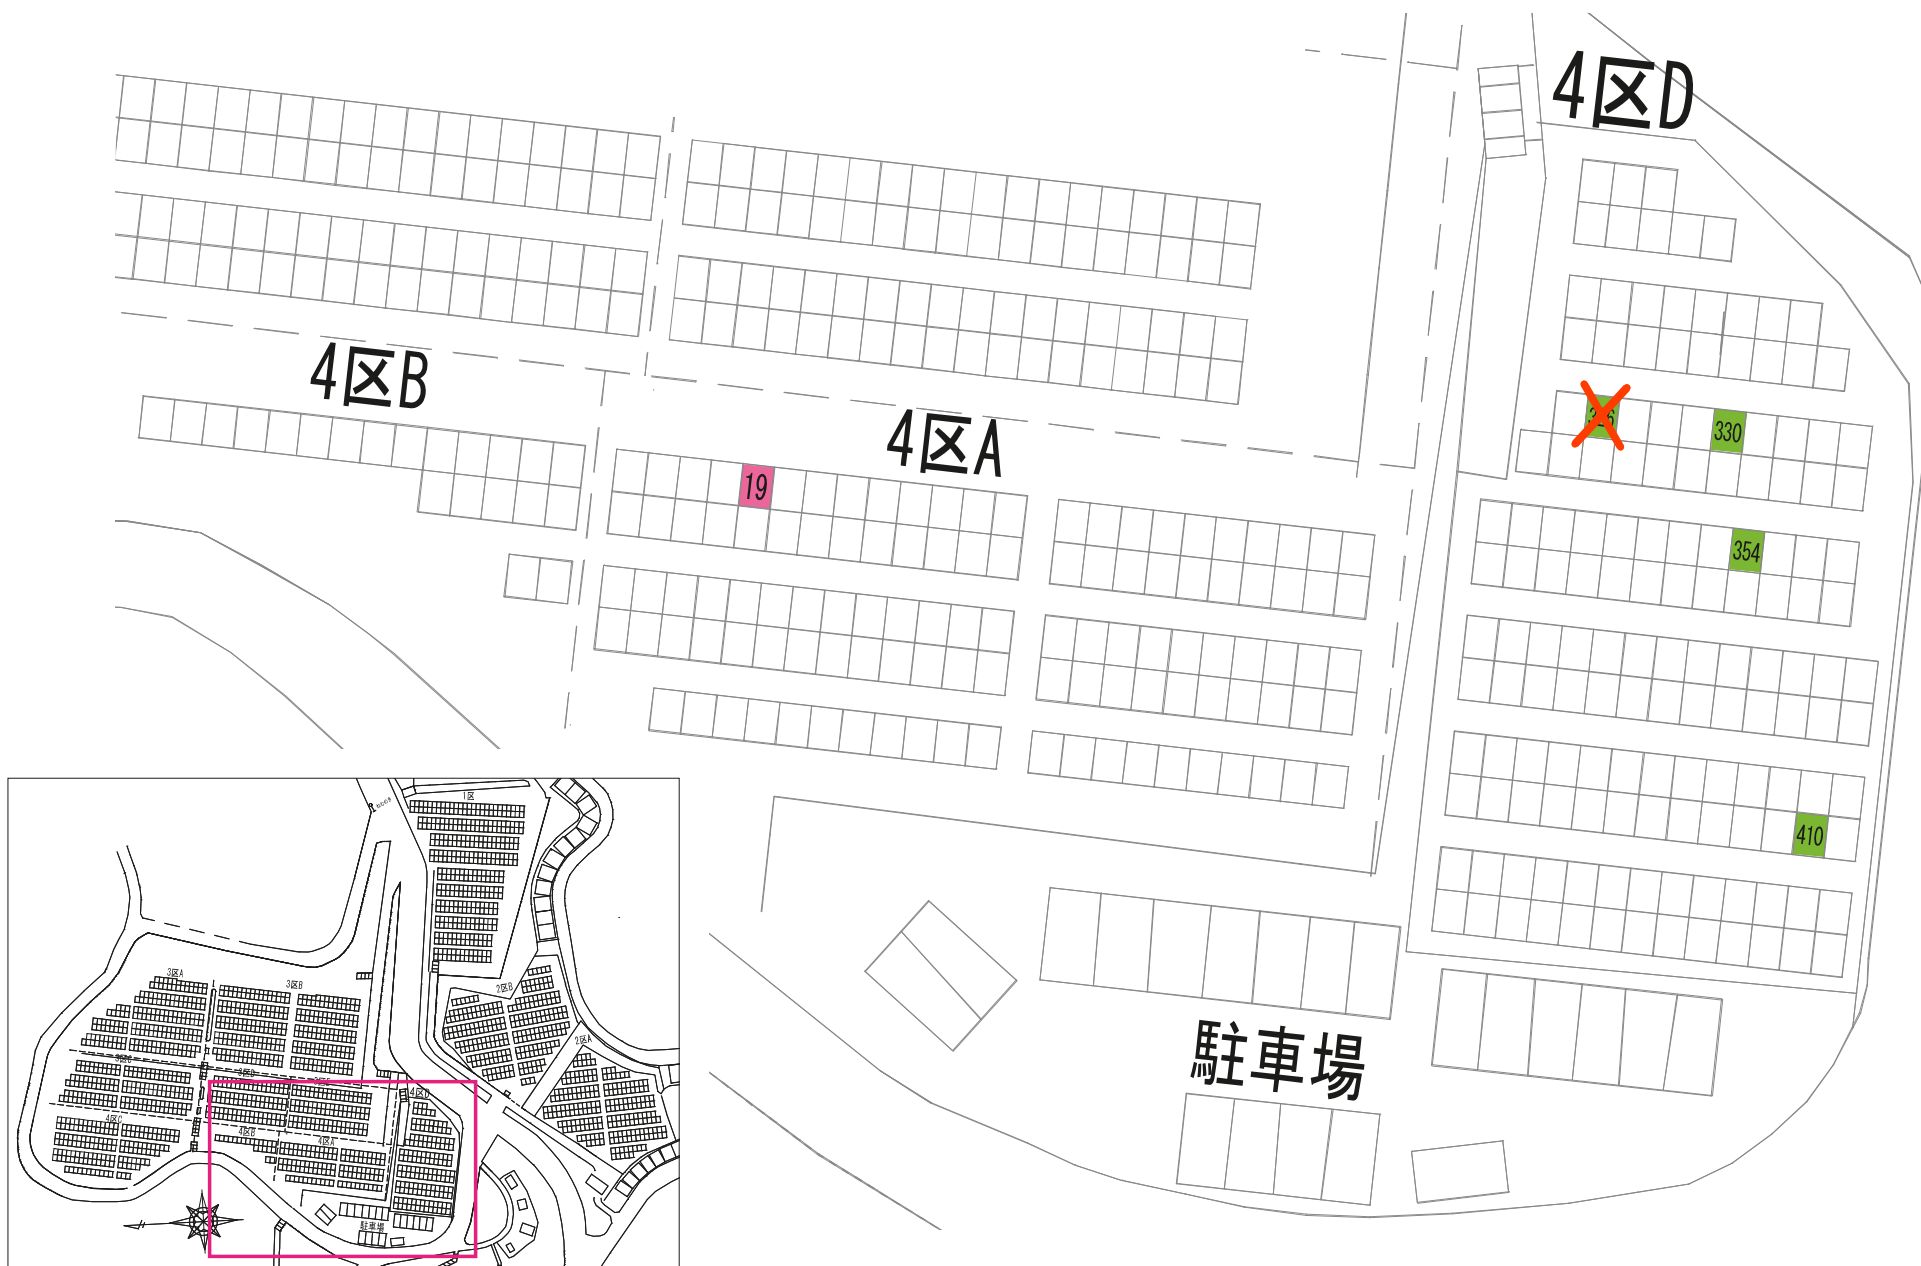

あかしや地区 11区

1区

さくら

2-1

39

72 71

89

5区

6区

9区B

1区F

1区E

70

駐車場

2区B

駐車場

ぢんちょうげ

19

13区

駐車場

駐車場

2区

5区

駐車場

3区B

2区B

1区B

バス停

さざんか

119

110