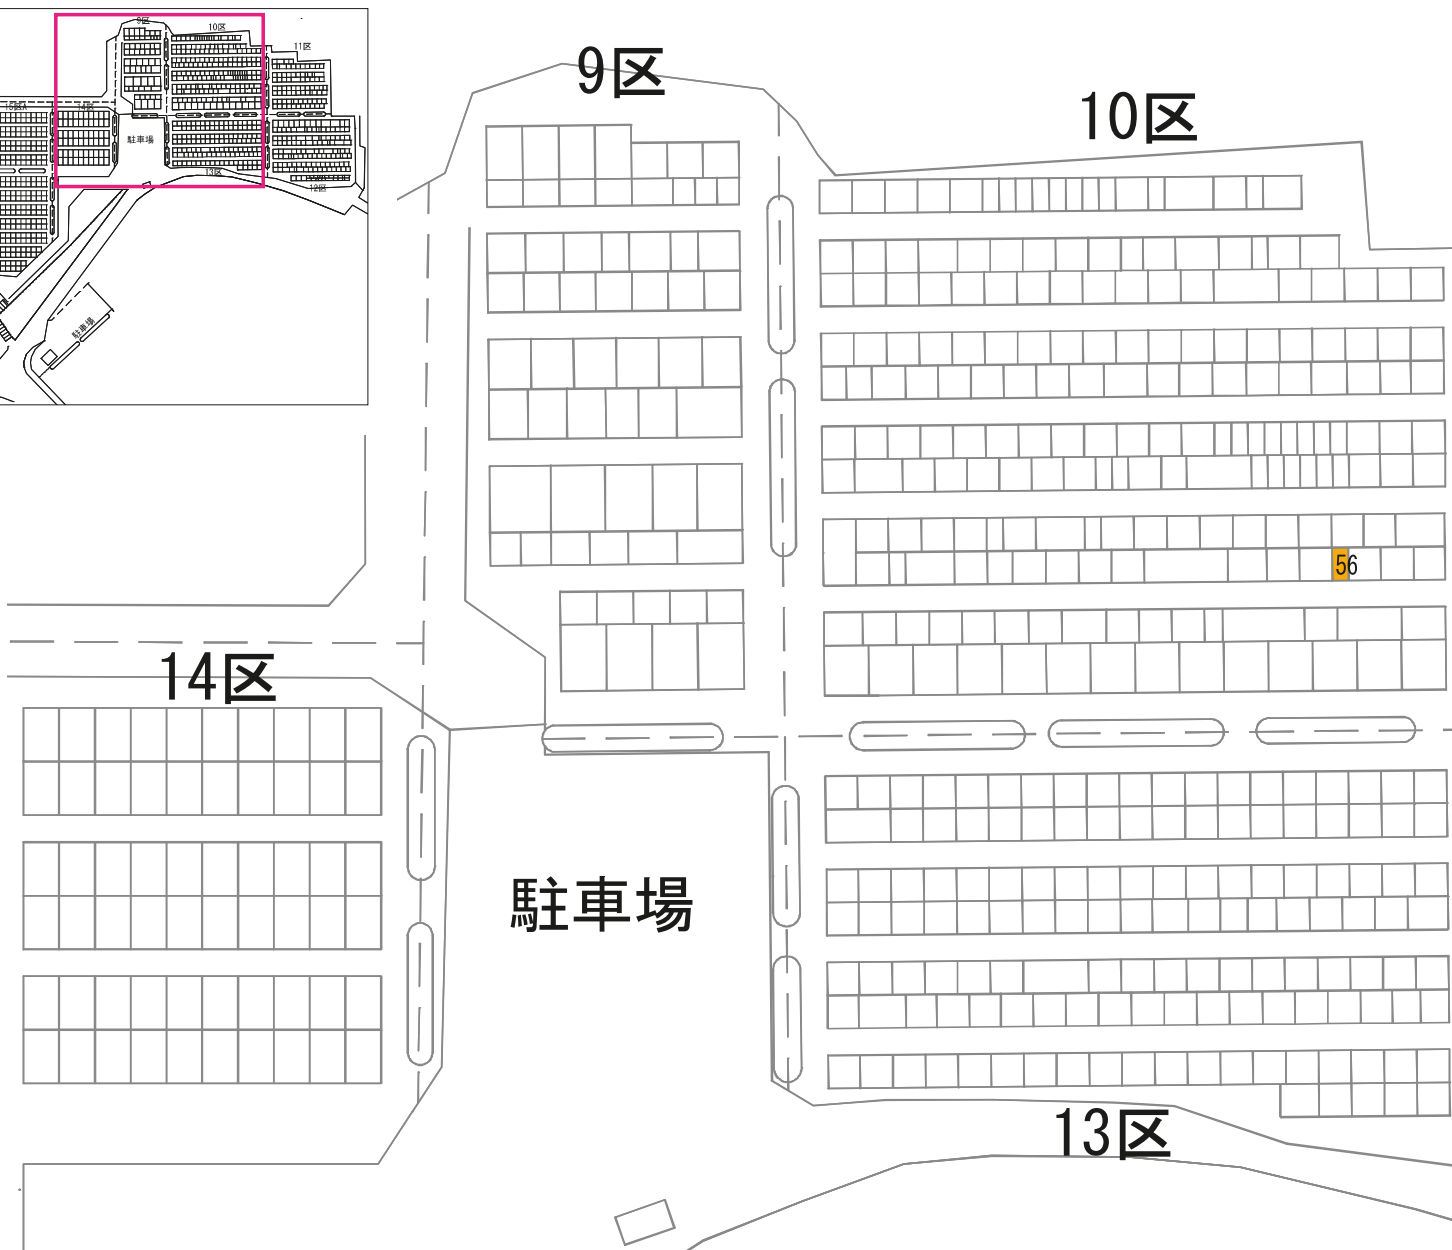

あかしや地区 11区

1区

さくら

2-1

39

72 71

89

5区

6区

9区B

1区F

1区E

70

駐車場

2区B

駐車場

ぢんちょうげ

19

13区

駐車場

駐車場

2区

5区

駐車場

3区B

2区B

1区B

バス停

さざんか

119

110