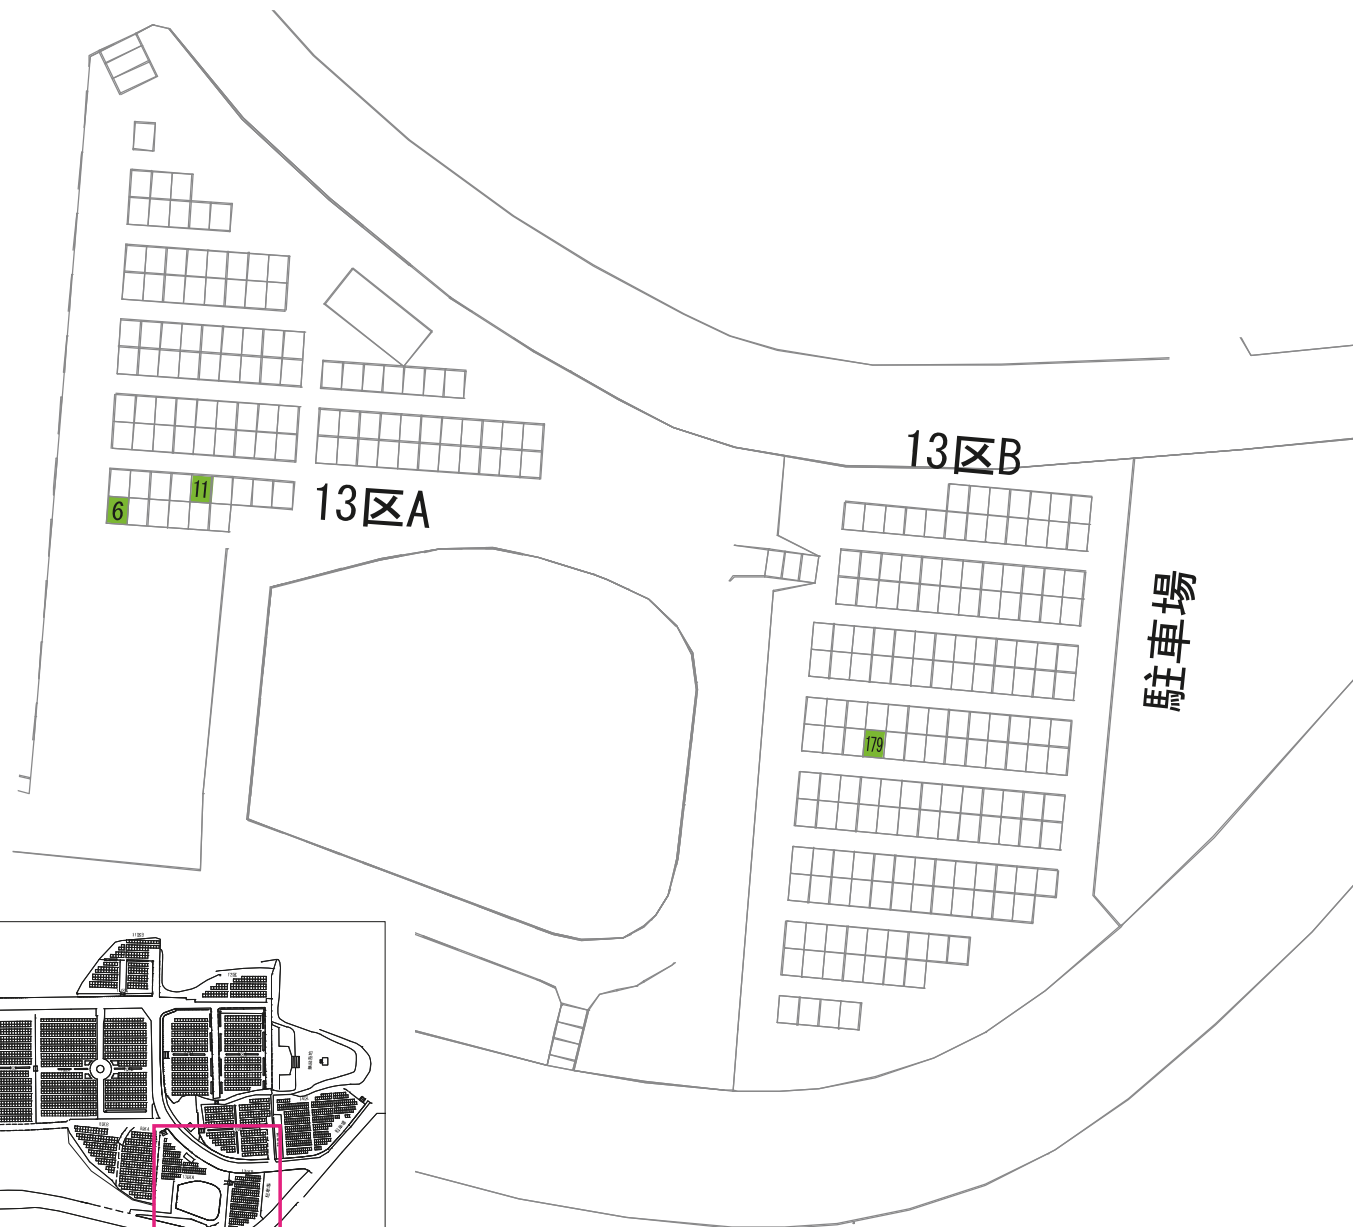

あかしや地区 11区

1区

さくら

2-1

39

72 71

89

5区

6区

9区B

1区F

1区E

70

駐車場

2区B

駐車場

ぢんちょうげ

19

13区

駐車場

駐車場

2区

5区

駐車場

3区B

2区B

1区B

バス停

さざんか

119

110