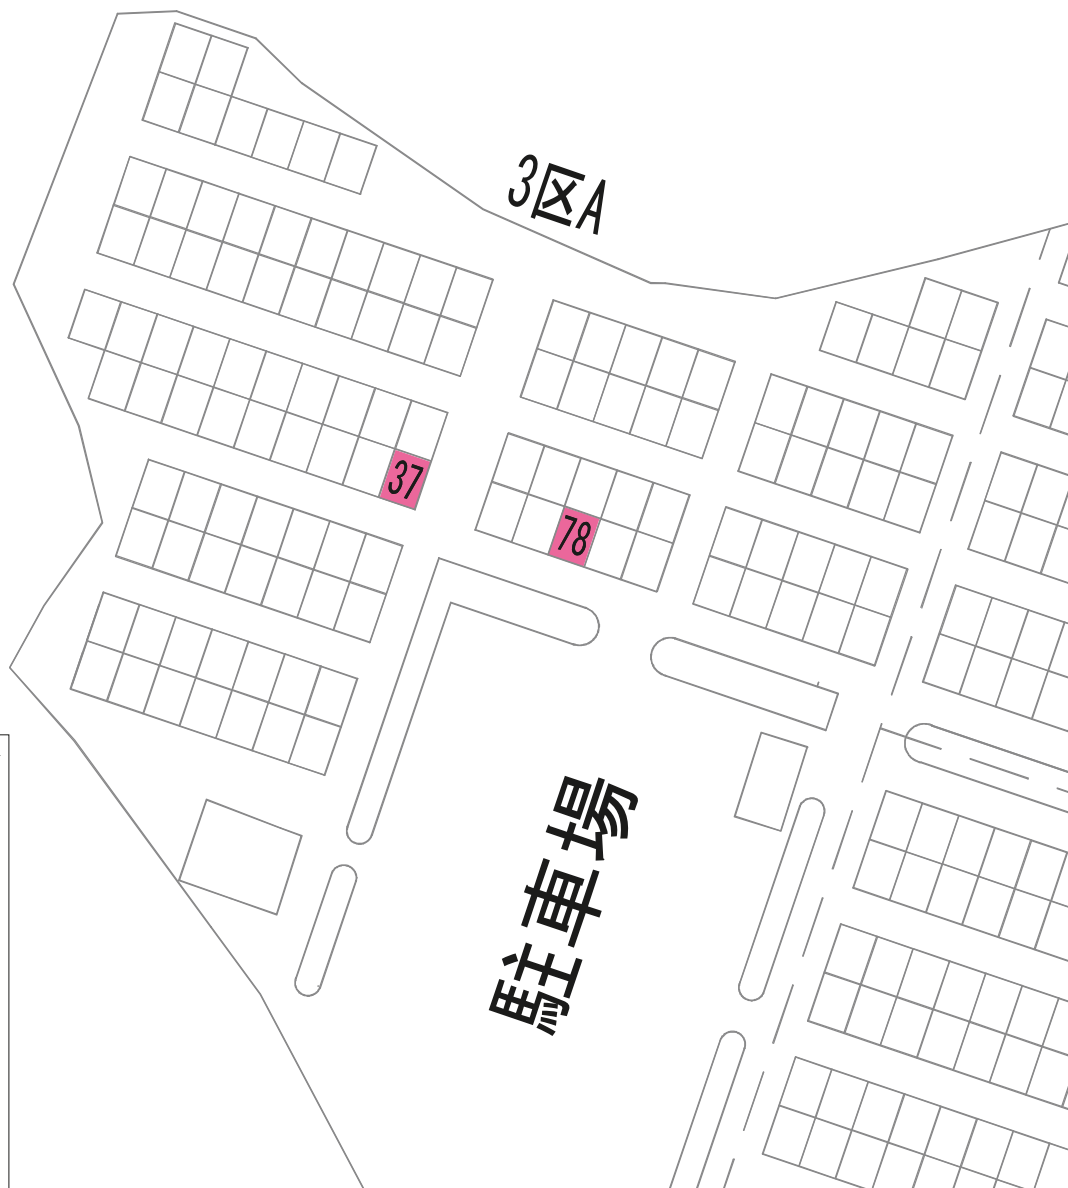

あかしや地区 11区

1区

さくら

2-1

39

72 71

89

5区

ぢんちょうげ

19

13区

駐車場

駐車場

2区

5区

駐車場

3区B

2区B

1区B

バス停

さざんか

119

110