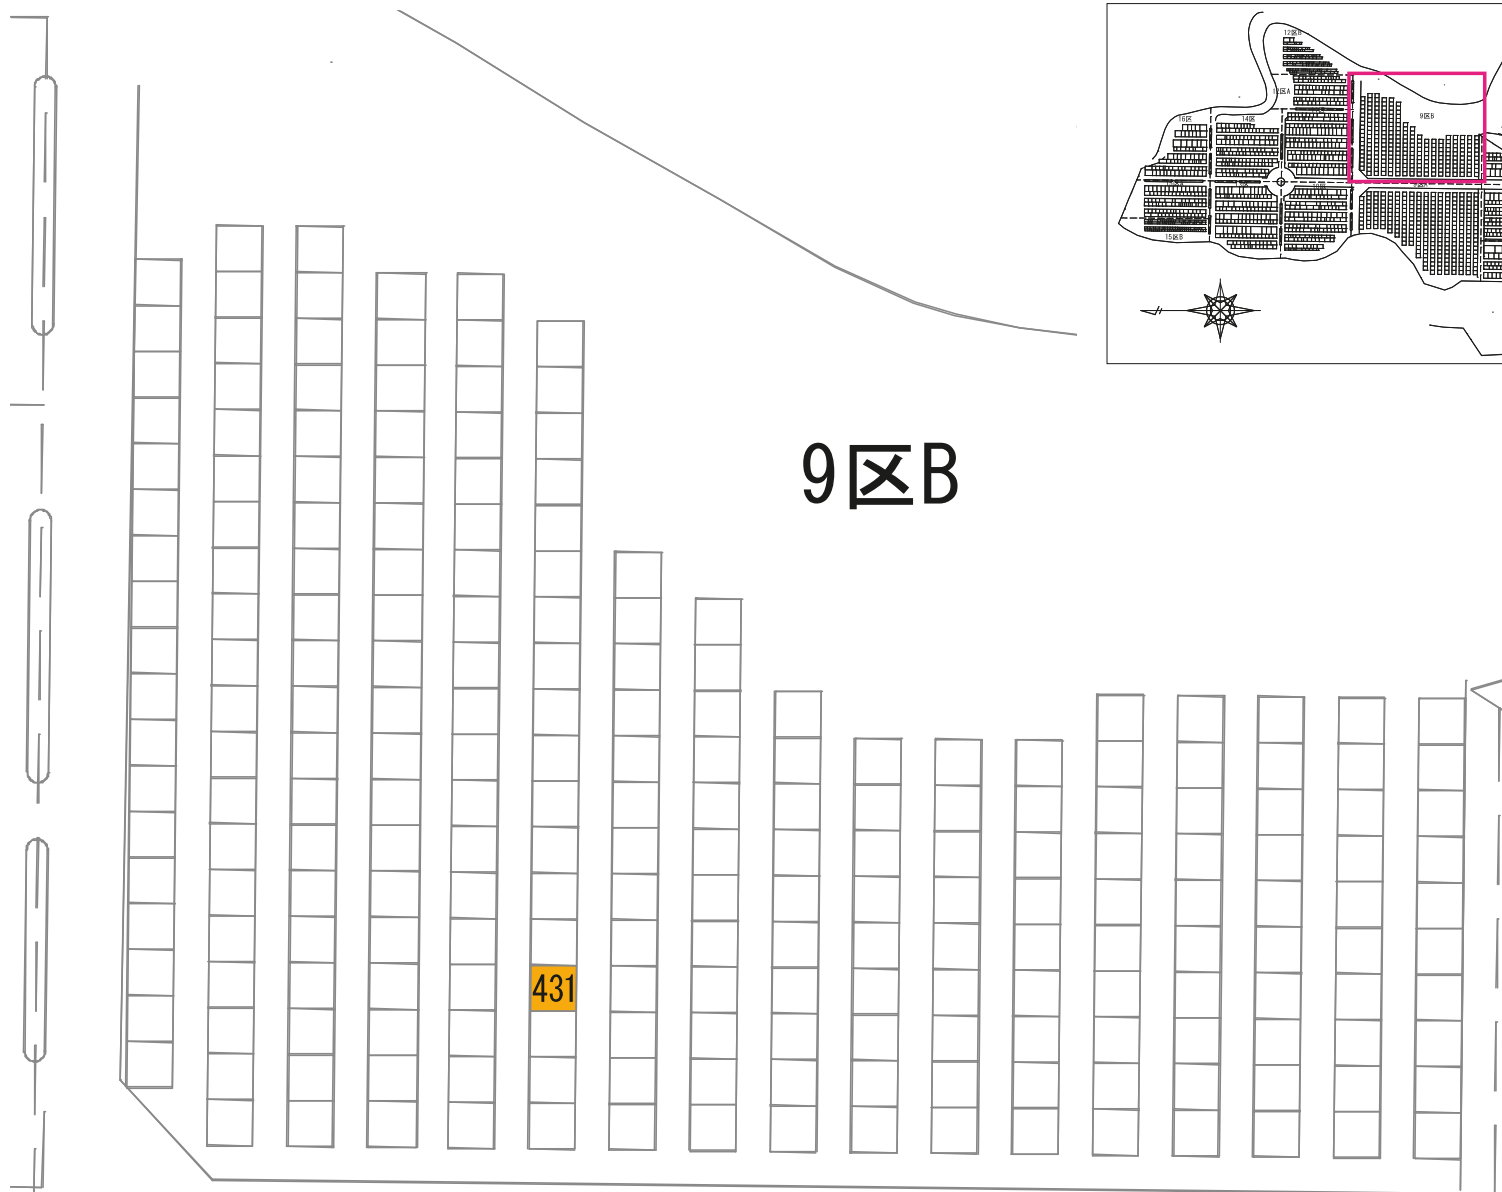

あかしや地区 11区

1区

さくら

2-1

39

72 71

89

5区

6区

9区B

1区F

1区E

70

駐車場

2区B

駐車場

ぢんちょうげ

19

13区

駐車場

駐車場

2区

5区

駐車場

3区B

2区B

1区B

バス停

さざんか

119

110