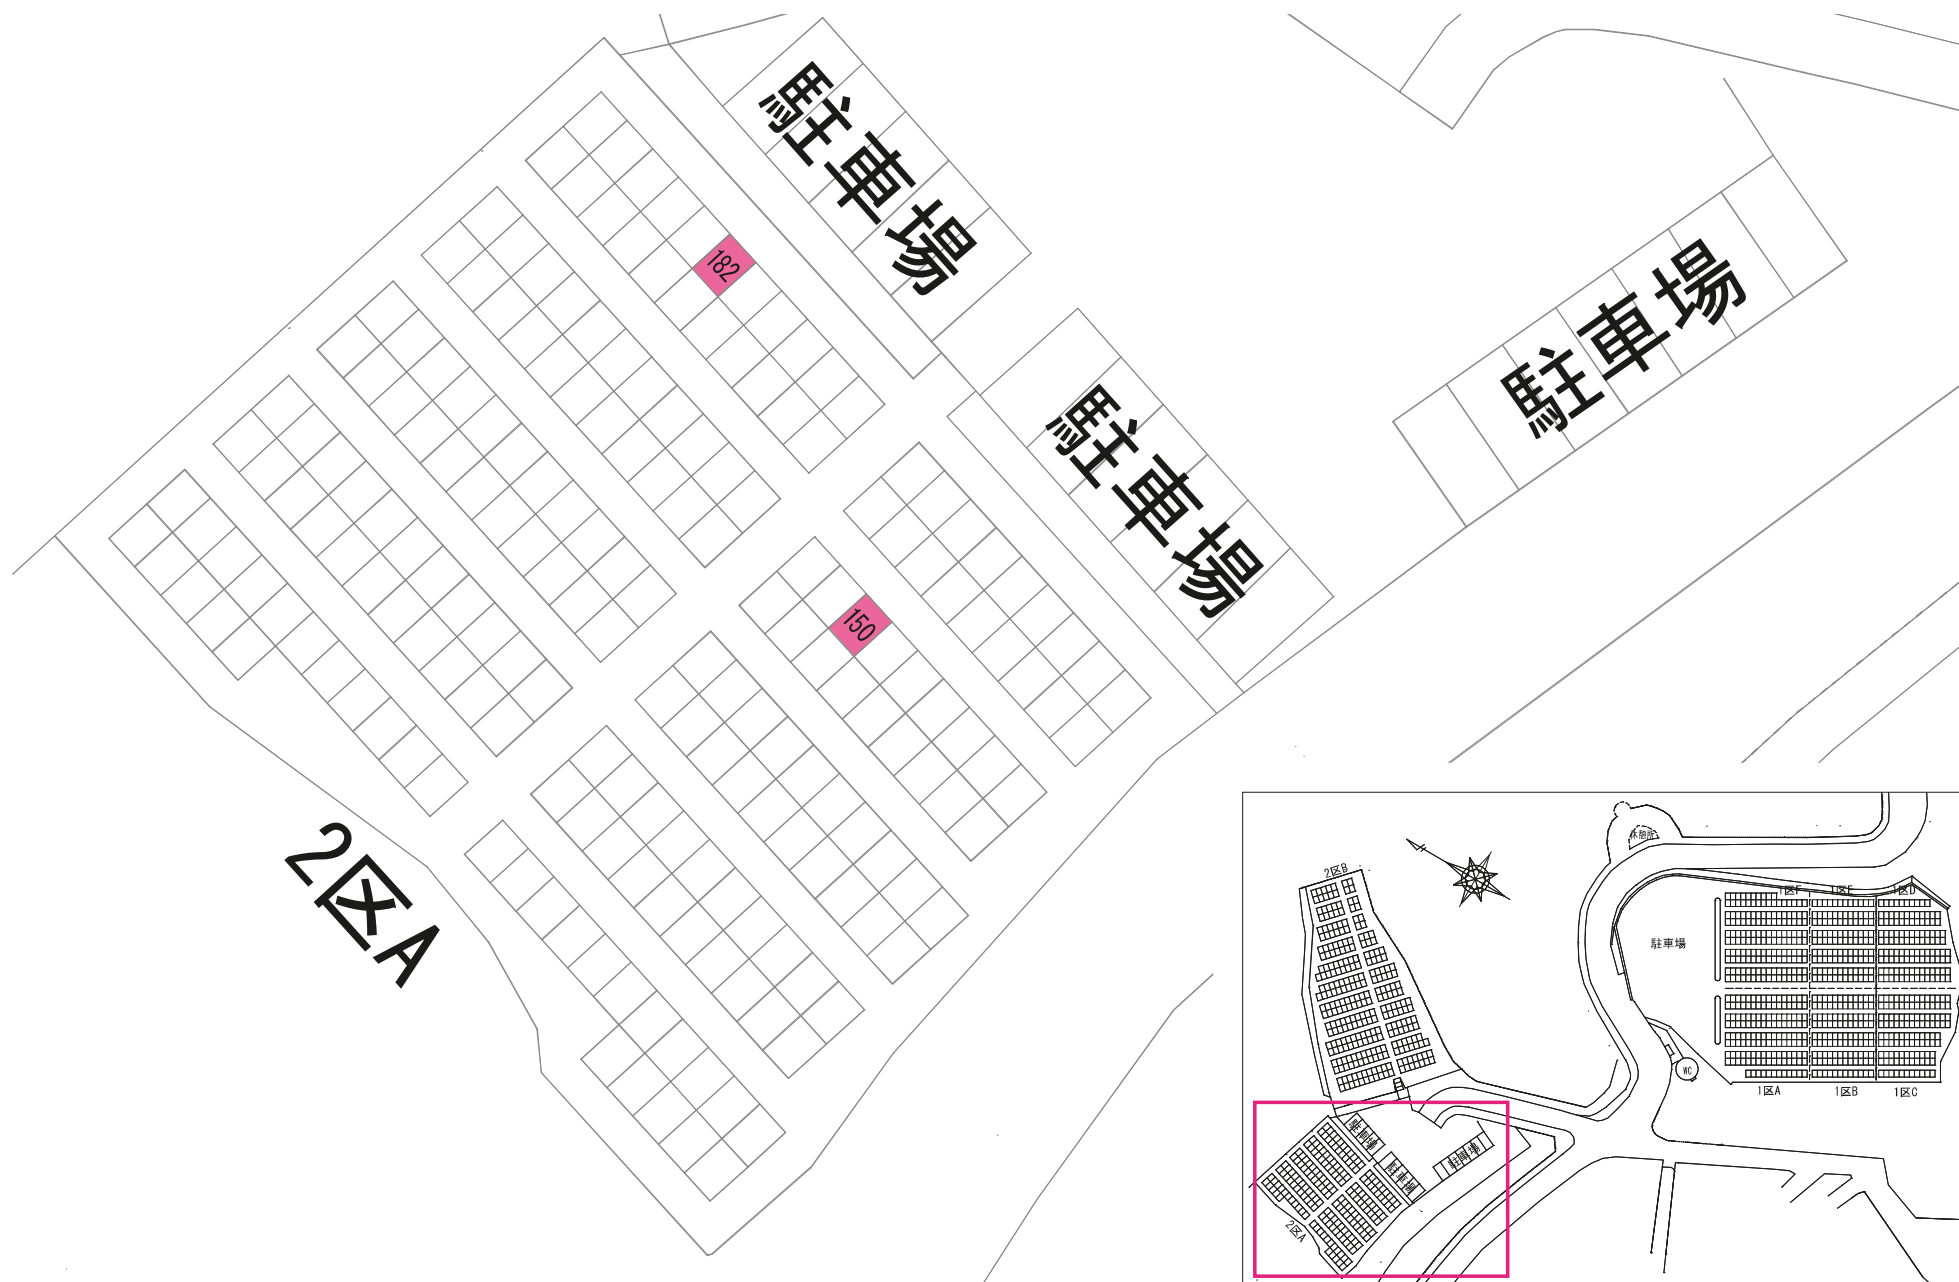

あかしや地区 11区

1区

さくら

2-1

39

72 71

89

5区

6区

9区B

1区F

1区E

70

駐車場

2区B

駐車場

ぢんちょうげ

19

13区

駐車場

駐車場

2区

5区

駐車場

3区B

2区B

1区B

バス停

さざんか

119

110