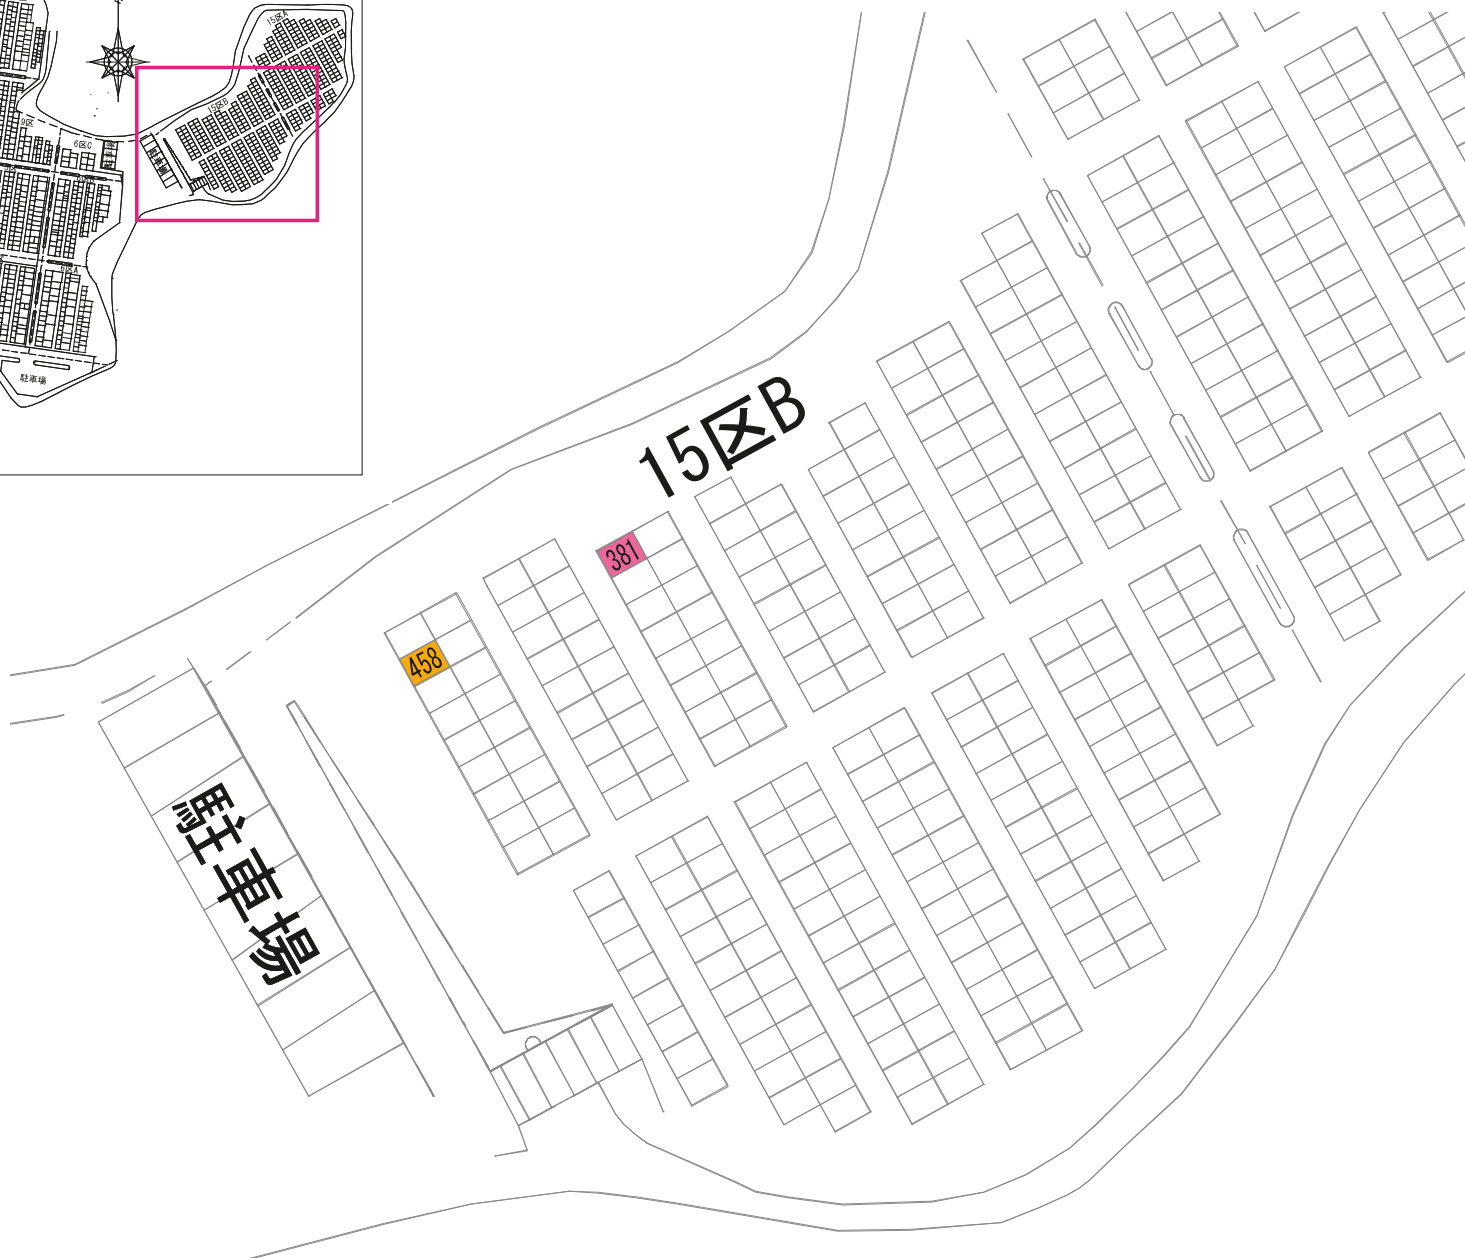

あかしや地区 11区

1区

さくら

2-1

39

72 71

89

5区

ぢんちょうげ

19

13区

駐車場

駐車場

2区

5区

駐車場

3区B

2区B

1区B

バス停

さざんか

119

110