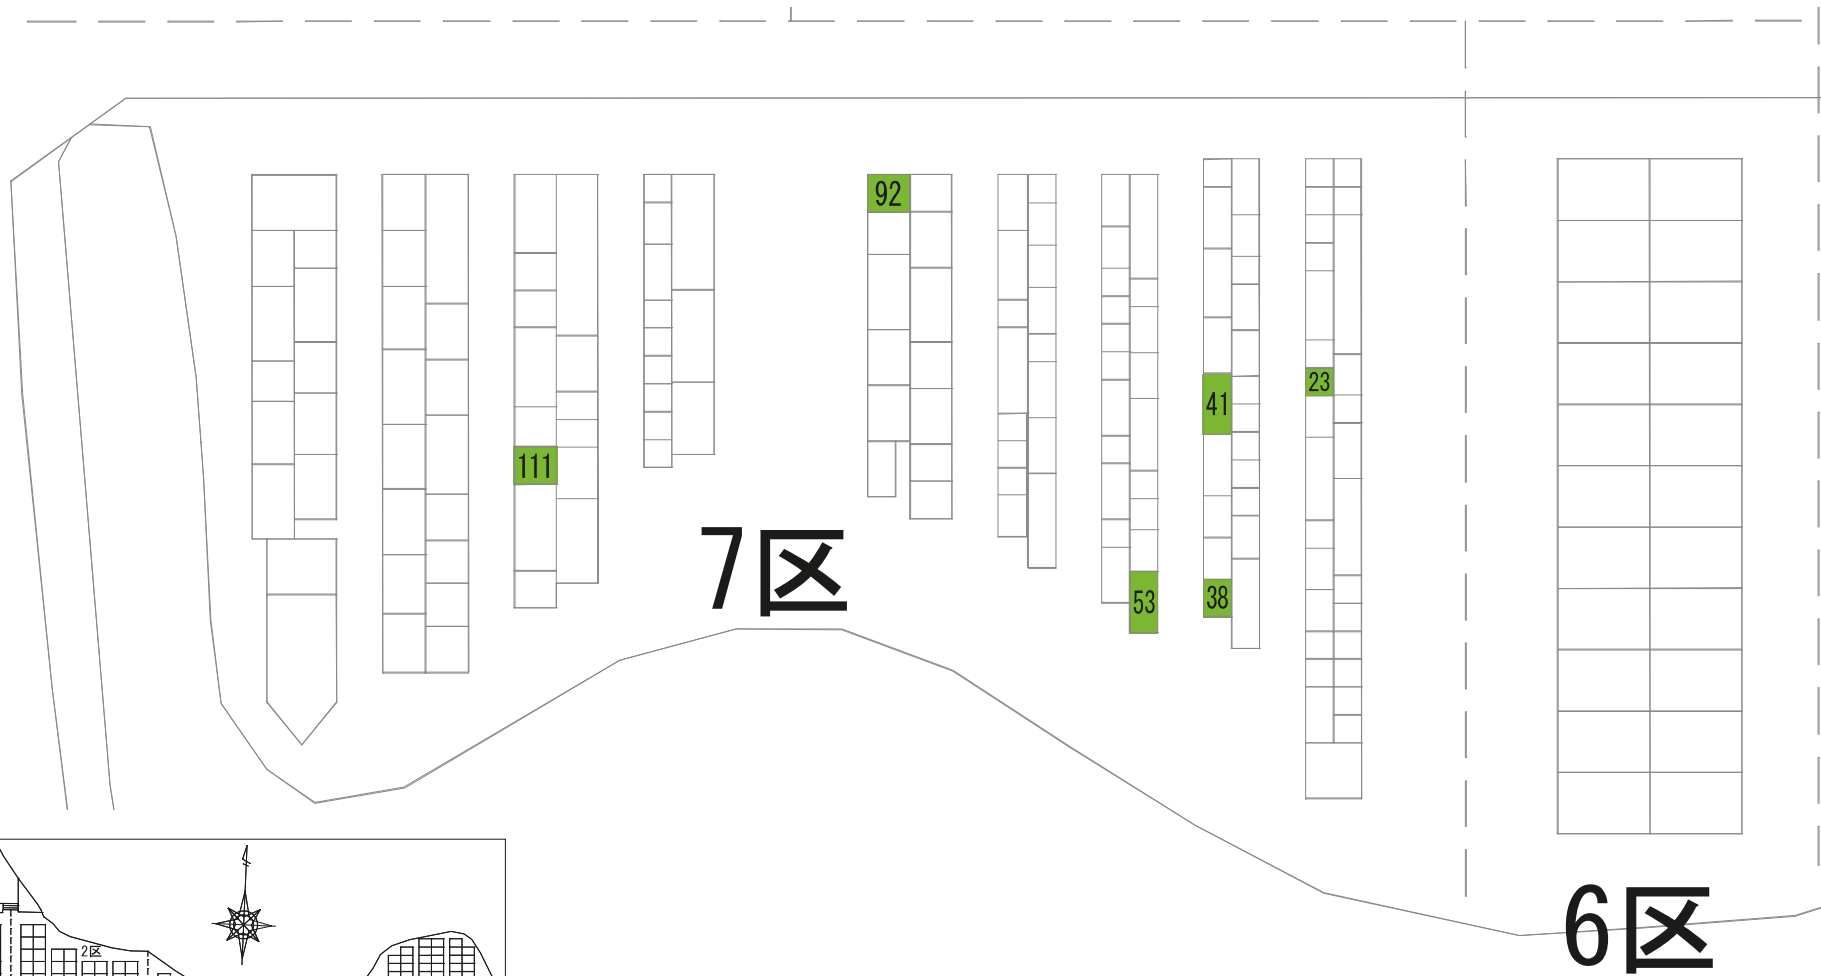

あかしや地区 11区

1区

さくら

2-1

39

72 71

89

5区

6区

9区B

1区F

1区E

70

駐車場

2区B

駐車場

ぢんちょうげ

19

13区

駐車場

駐車場

2区

5区

駐車場