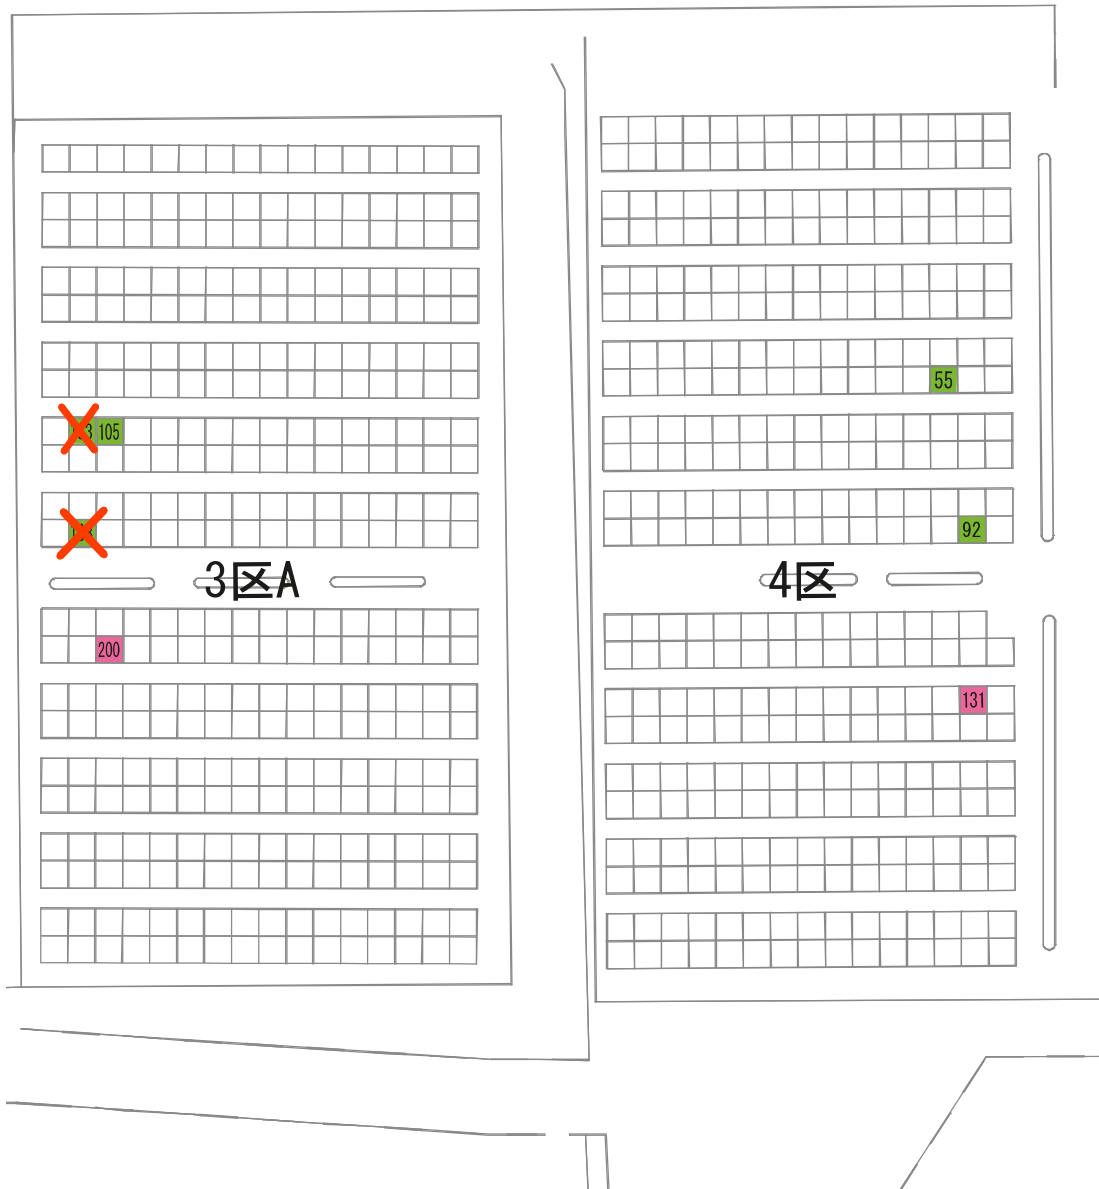

あかしや地区 11区

1区

さくら

2-1

39

72 71

89

5区

6区

9区B

1区F

1区E

70

駐車場

2区B

駐車場

ぢんちょうげ

19

13区

駐車場

駐車場

2区

5区

駐車場

3区B

2区B

1区B

バス停

さざんか

119

110