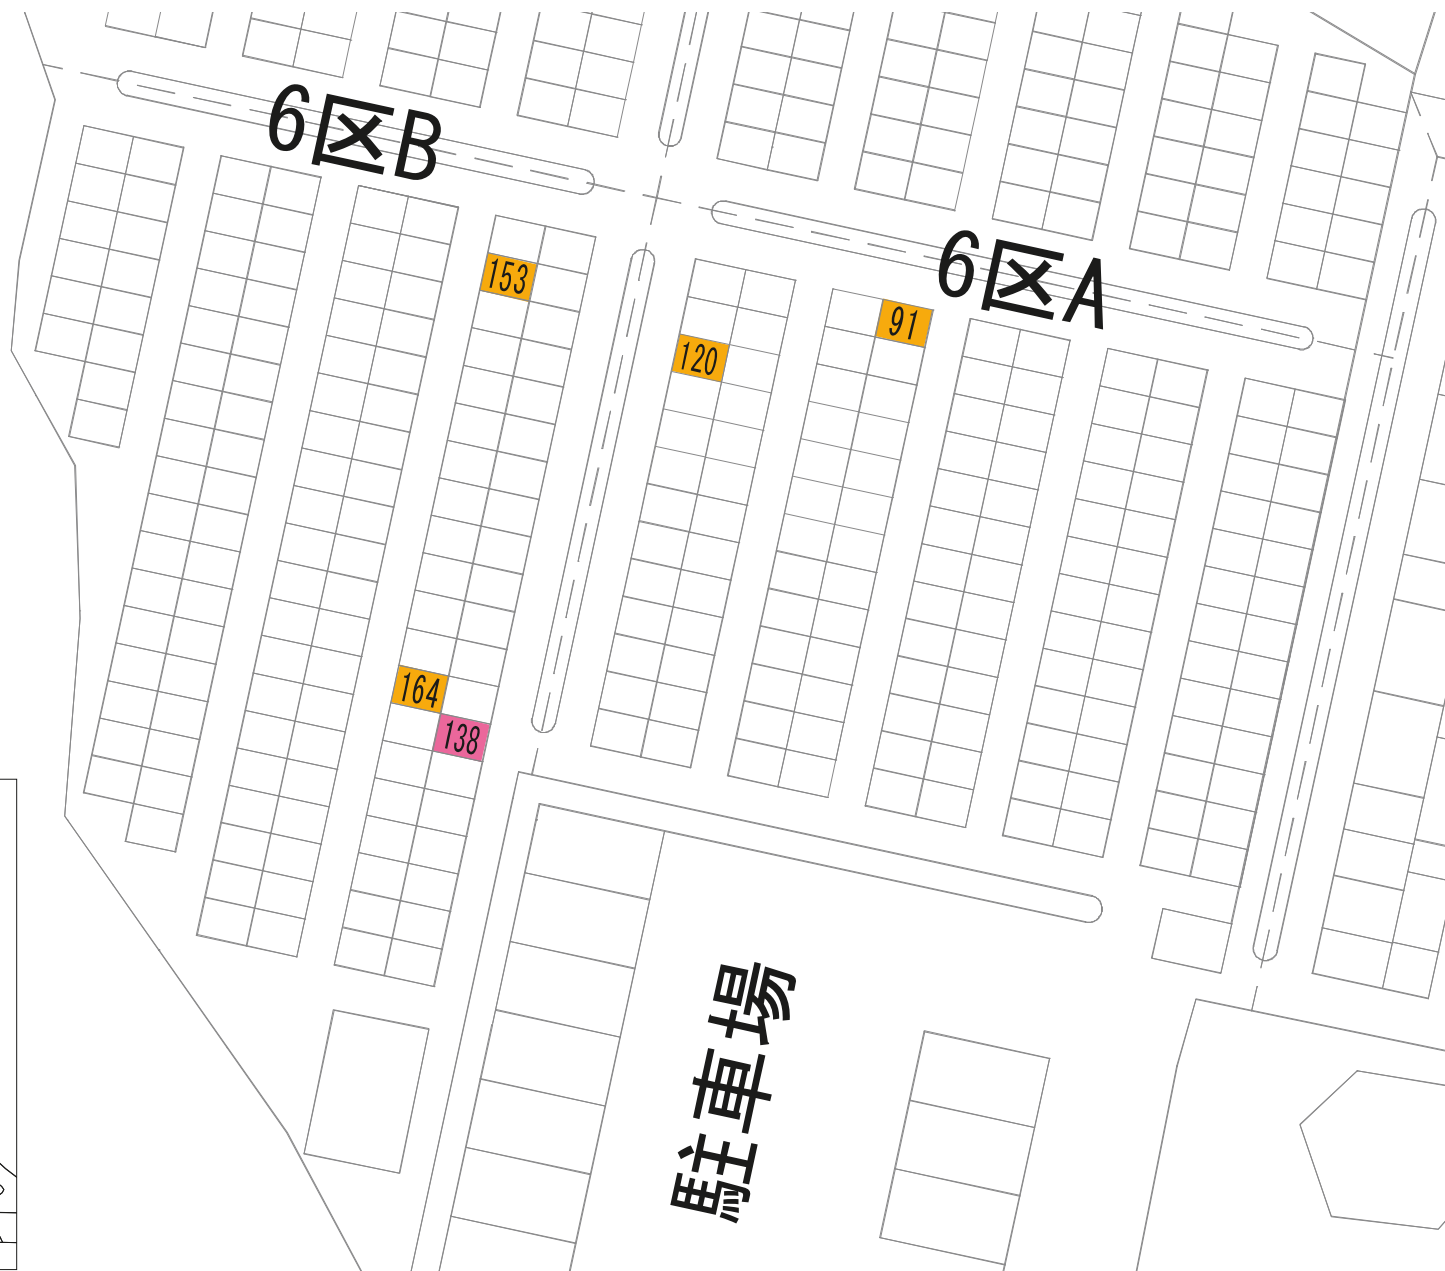

あかしや地区 11区

1区

さくら

2-1

39

72 71

89

5区

6区

9区B

1区F

1区E

70

駐車場

2区B

駐車場

ぢんちょうげ

19

13区

駐車場

駐車場

2区

5区

駐車場

3区B

2区B

1区B

バス停

さざんか

119

110