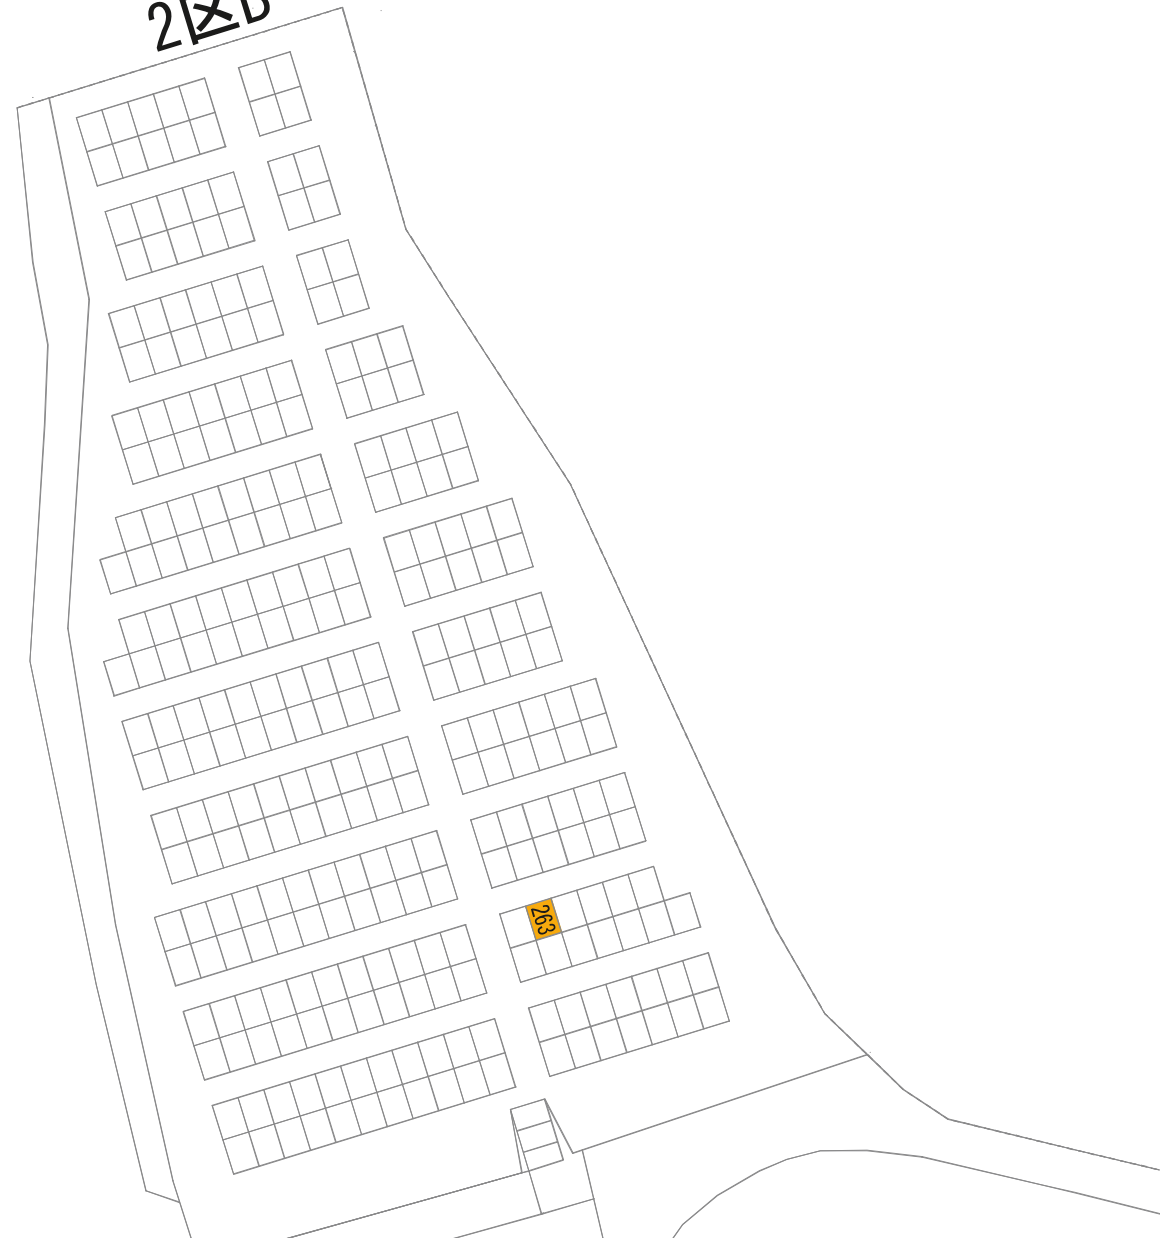

あかしや地区 11区

1区

さくら

2-1

39

72 71

89

5区

6区

9区B

1区F

1区E

70

駐車場

2区B

駐車場

ぢんちょうげ

19

13区

駐車場

駐車場

2区

5区

駐車場

3区B

2区B

1区B

バス停

さざんか

119

110