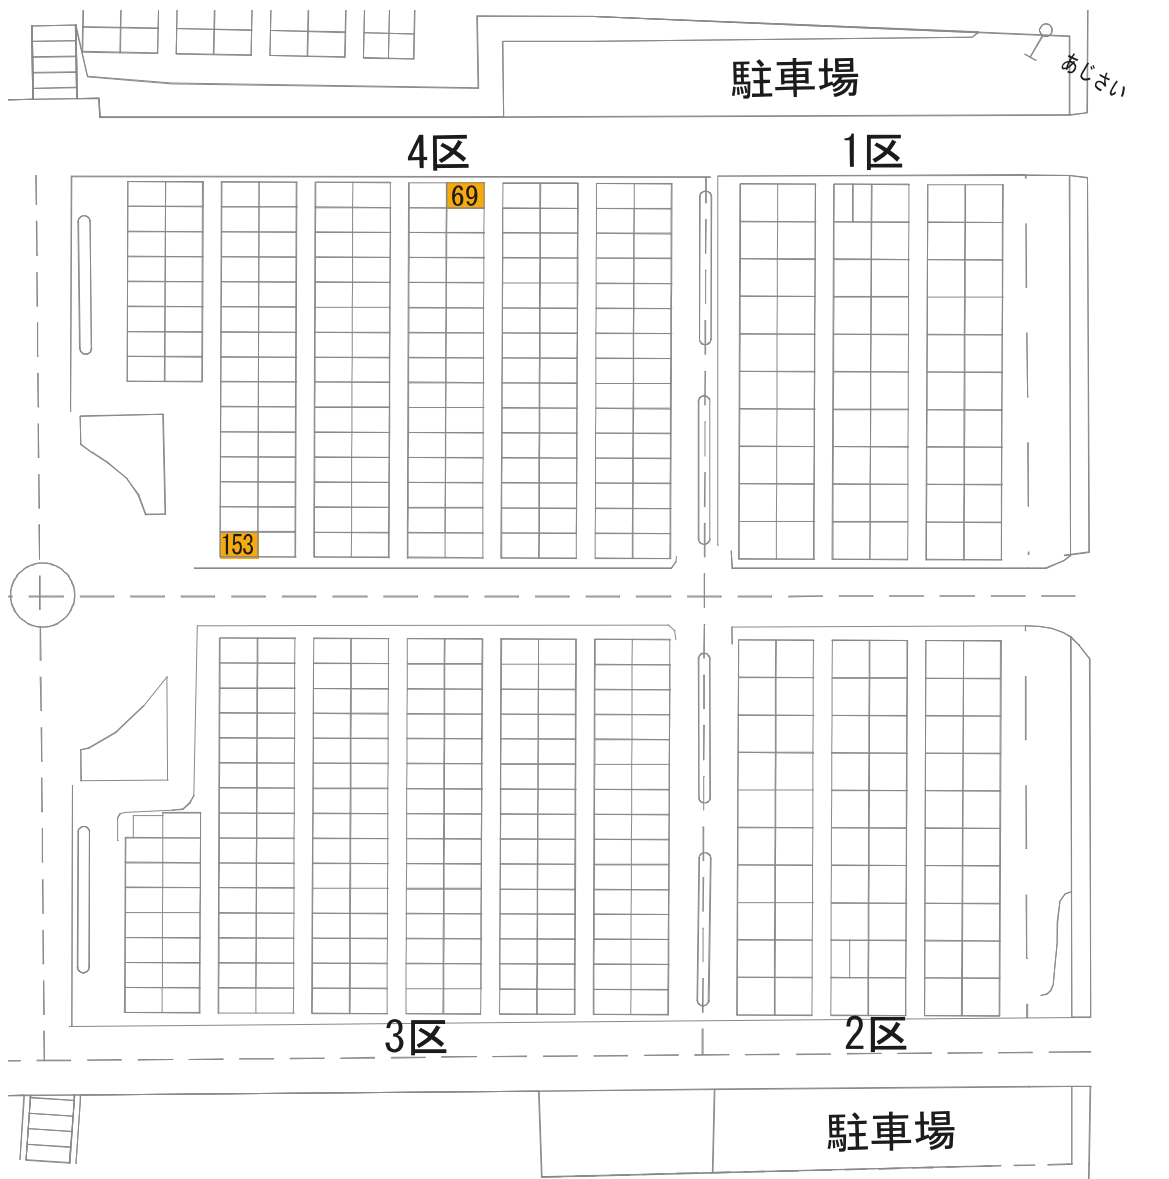

あかしや地区 11区

1区

さくら

2-1

39

72 71

89

5区

6区

9区B

1区F

1区E

70

駐車場

2区B

駐車場

ぢんちょうげ

19

13区

駐車場

駐車場

2区

5区

駐車場

3区B

2区B

1区B

バス停

さざんか

119

110