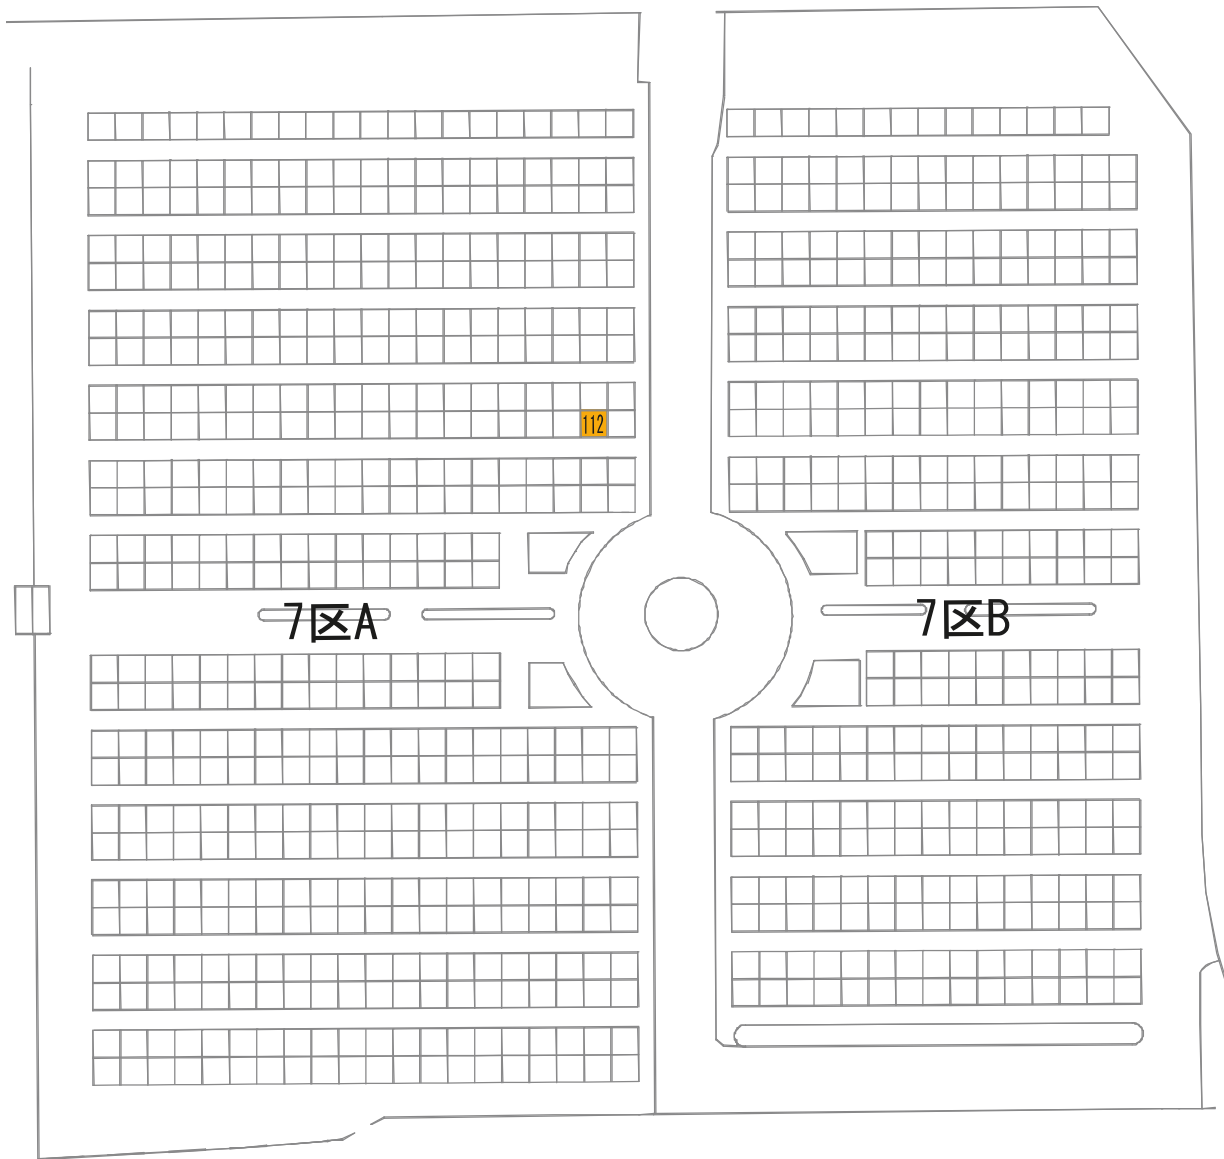

あかしや地区 11区

1区

さくら

2-1

39

72 71

89

5区

6区

9区B

1区F

1区E

70

駐車場

2区B

駐車場

ぢんちょうげ

19

13区

駐車場

駐車場

2区

5区

駐車場