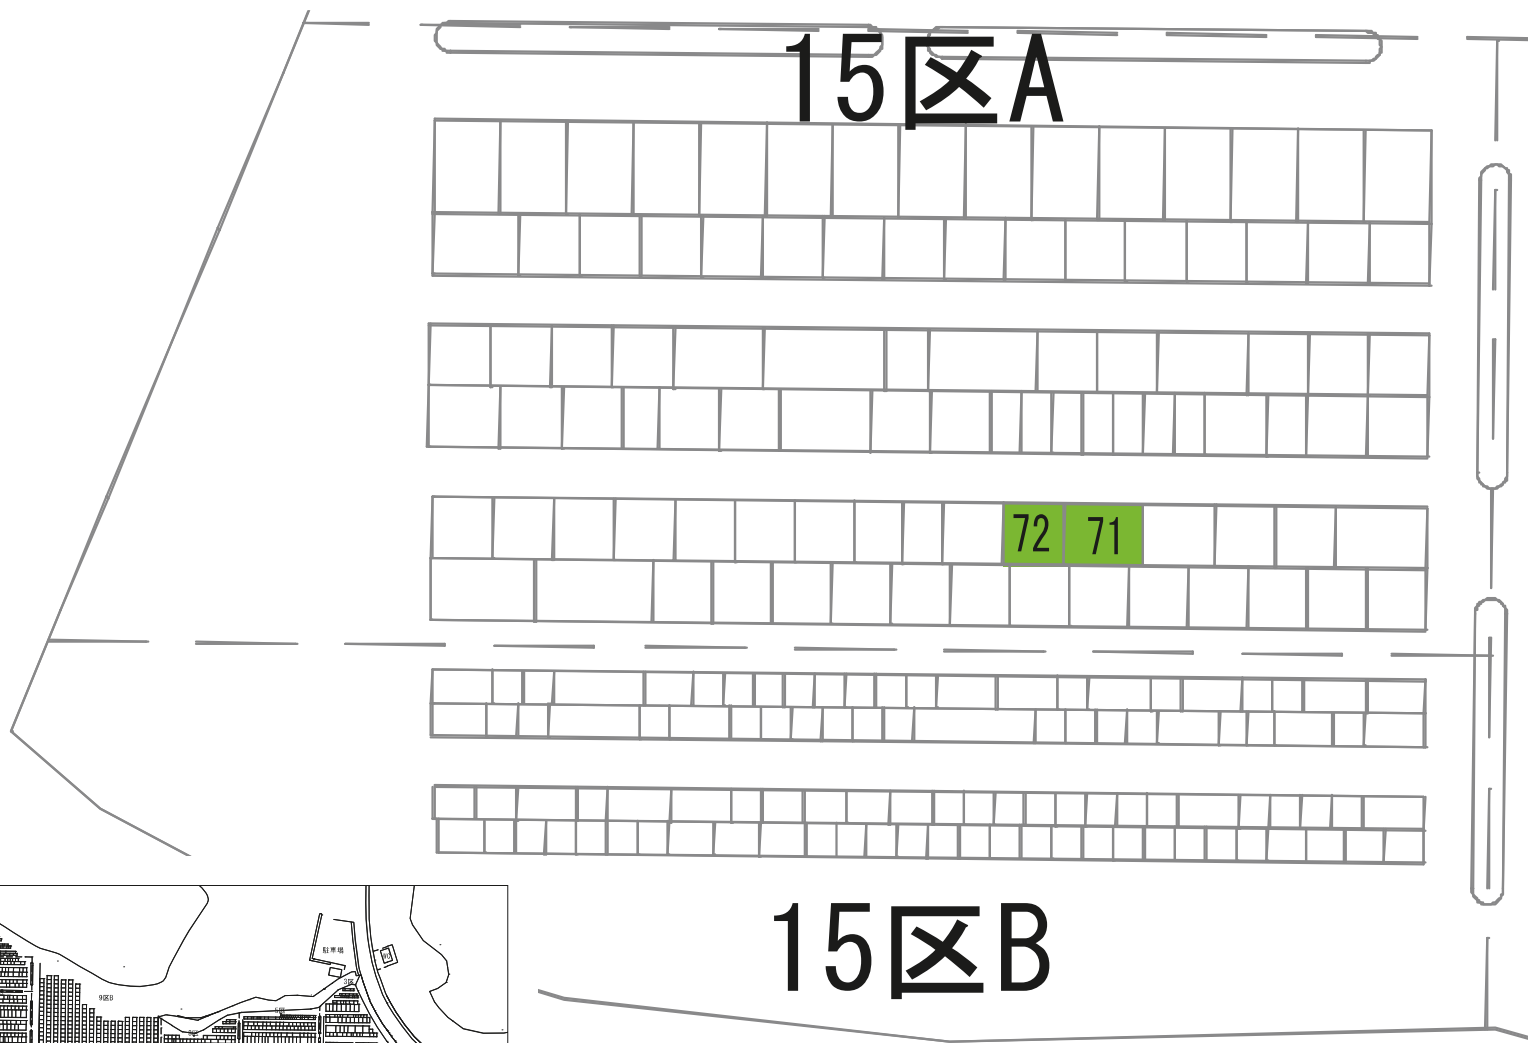

あかしや地区 11区

1区

さくら

2-1

39

72 71

89

5区

6区

9区B

1区F

1区E

70

駐車場

2区B

駐車場

ぢんちょうげ

19

13区

駐車場

駐車場

2区

5区

駐車場