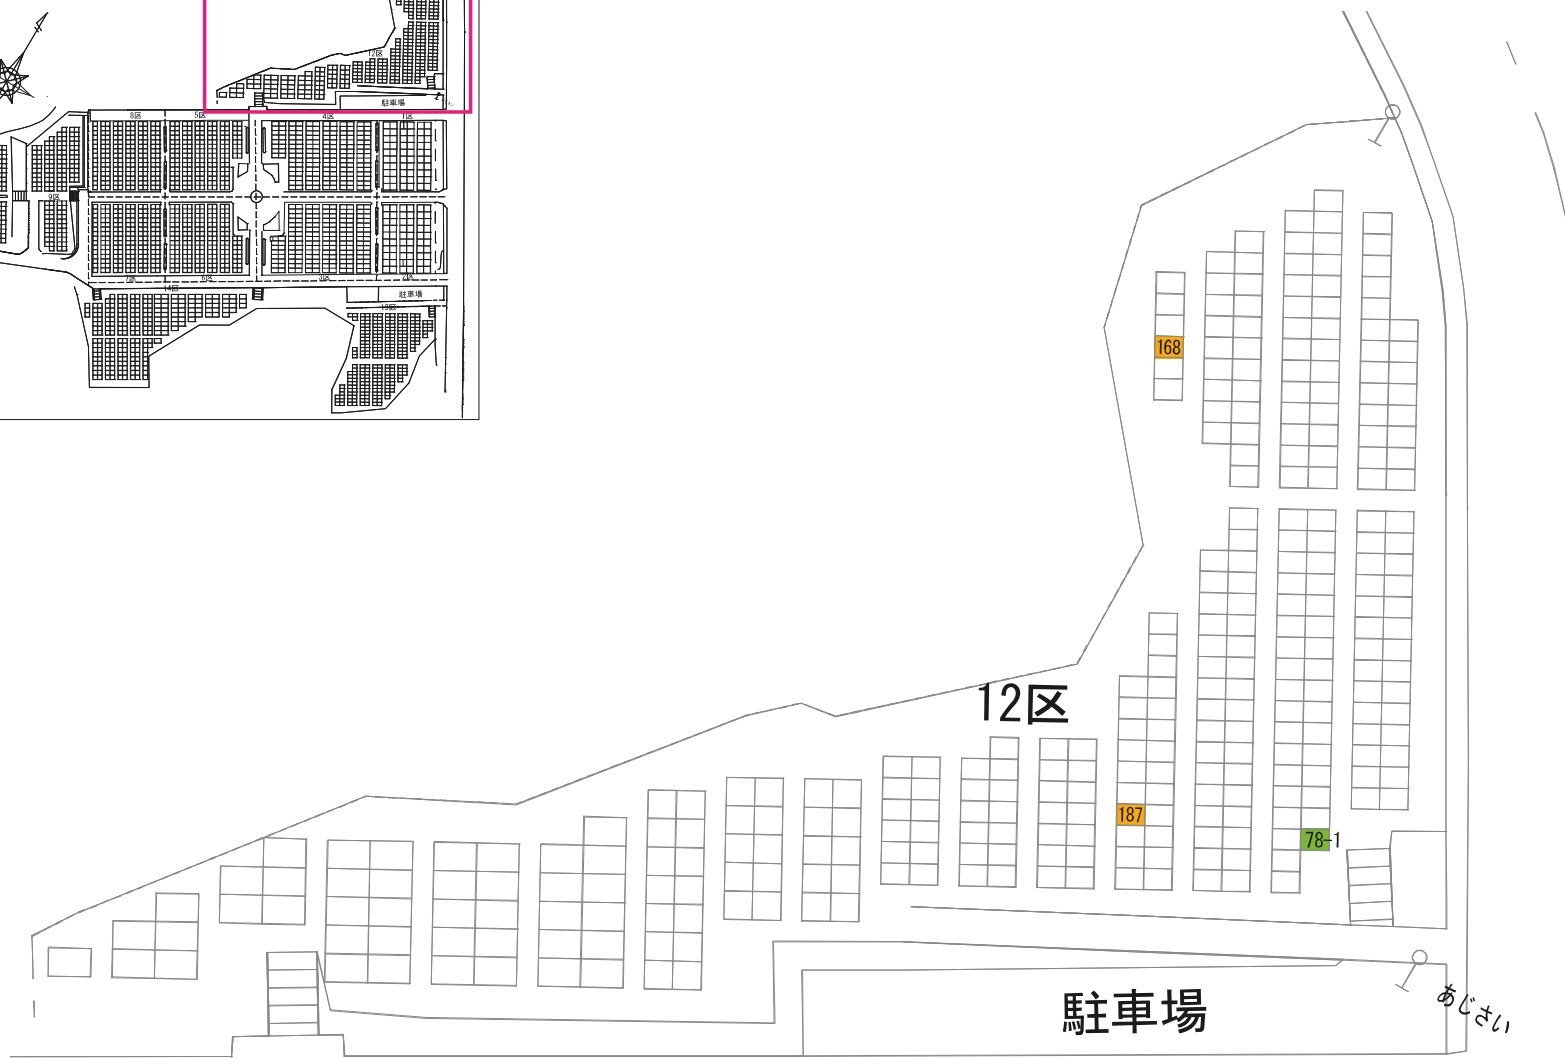

あかしや地区 11区

1区

さくら

2-1

39

72 71

89

5区

6区

9区B

1区F

1区E

70

駐車場

2区B

駐車場

ぢんちょうげ

19

13区

駐車場

駐車場

2区

5区

駐車場

3区B

2区B

1区B

バス停

さざんか

119

110