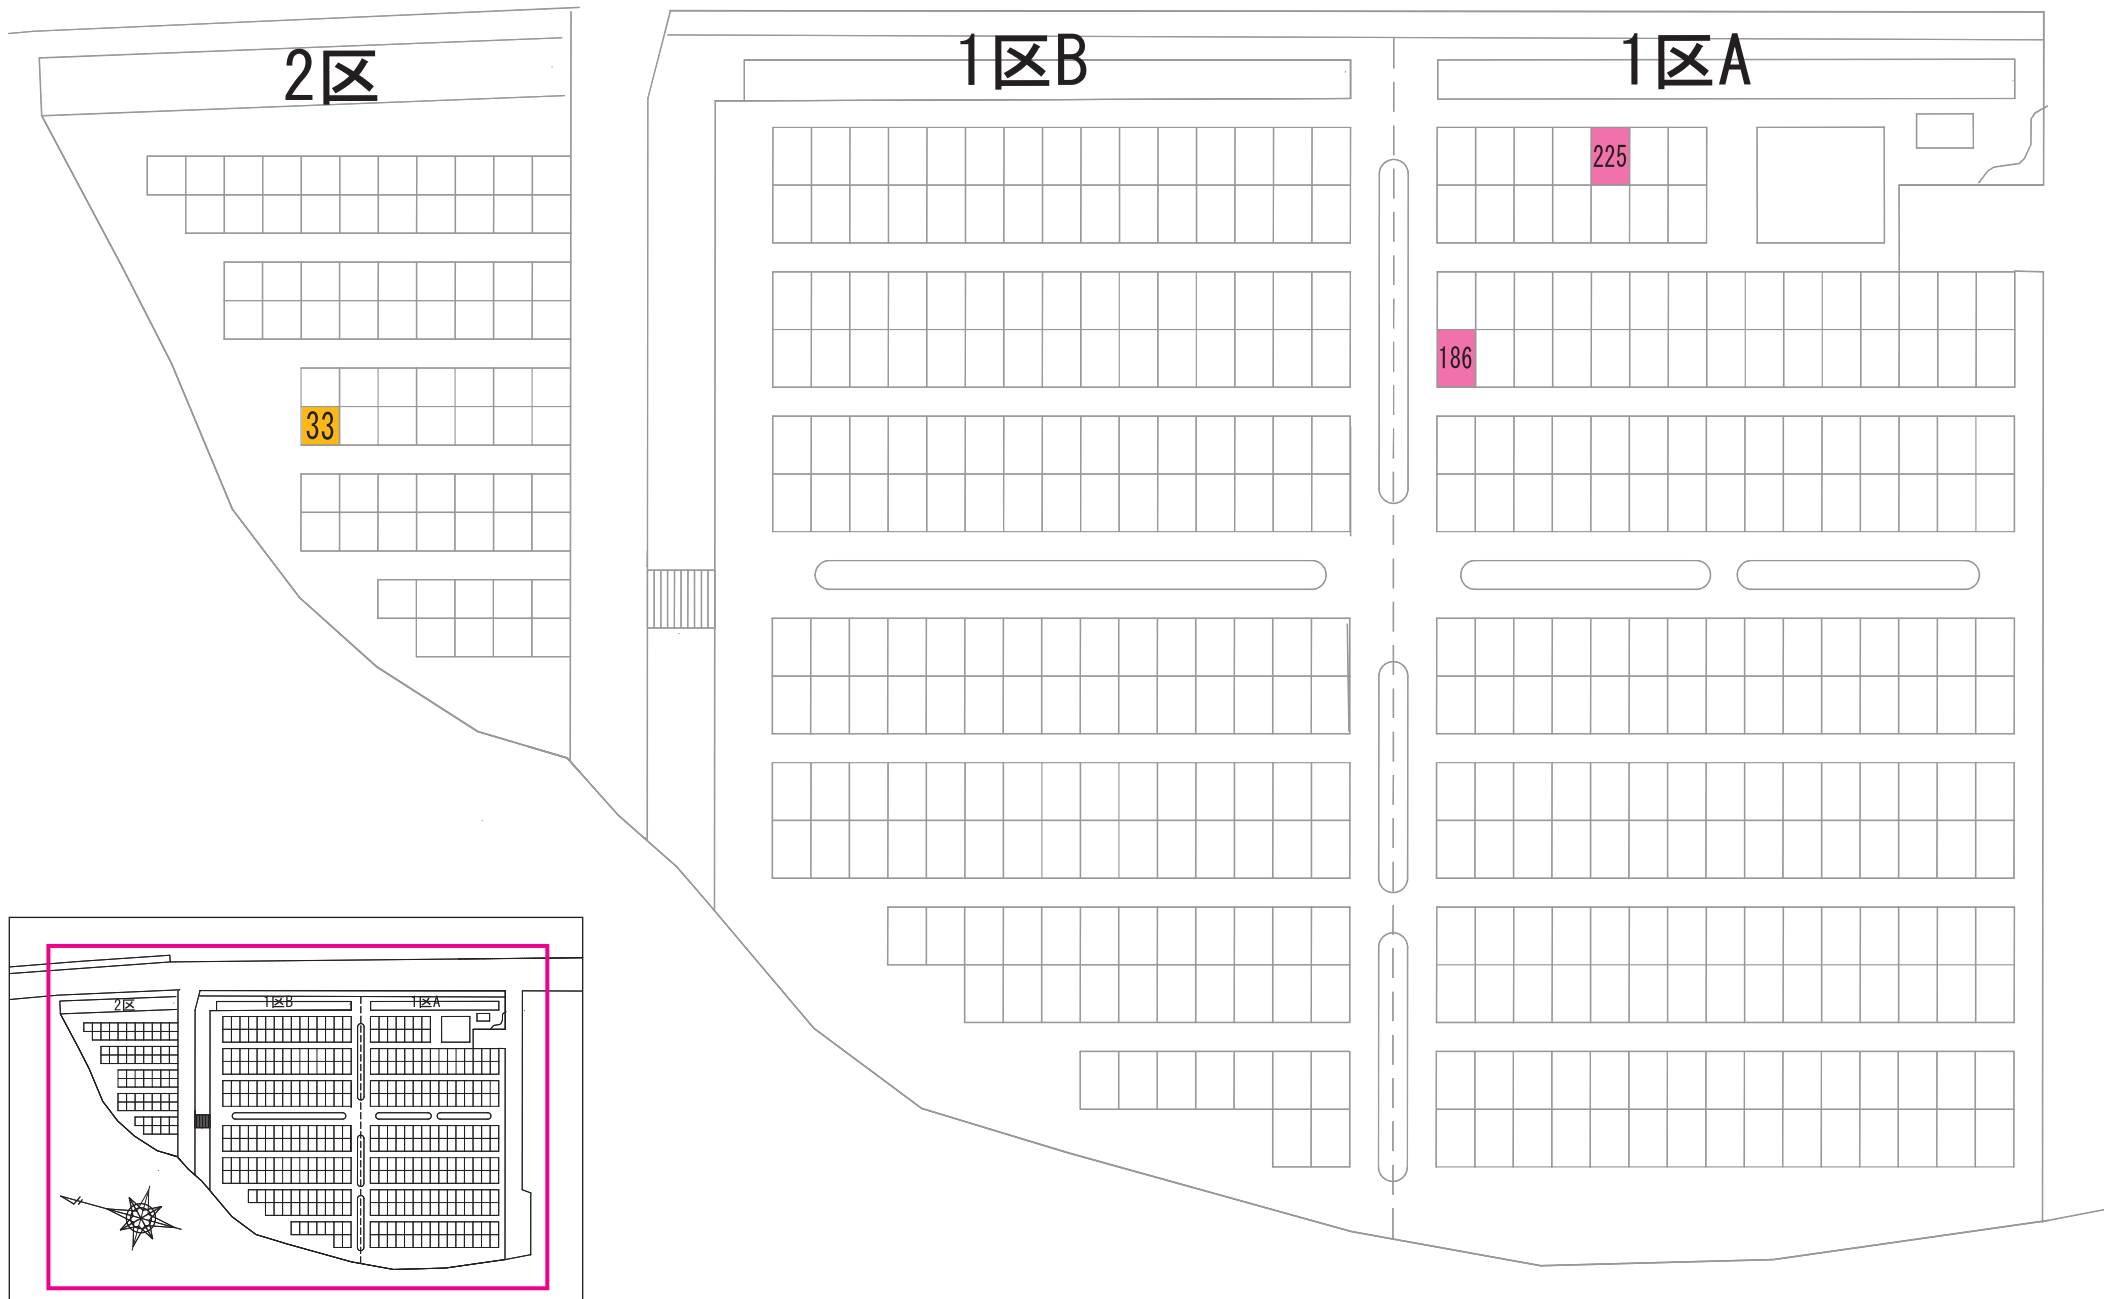

あかしや地区 11区

1区

さくら

11区B

12区

9区B

2区B

駐車場

駐車場

2区

5区

駐車場

17区A

17区B

168

130

17区C

17区D