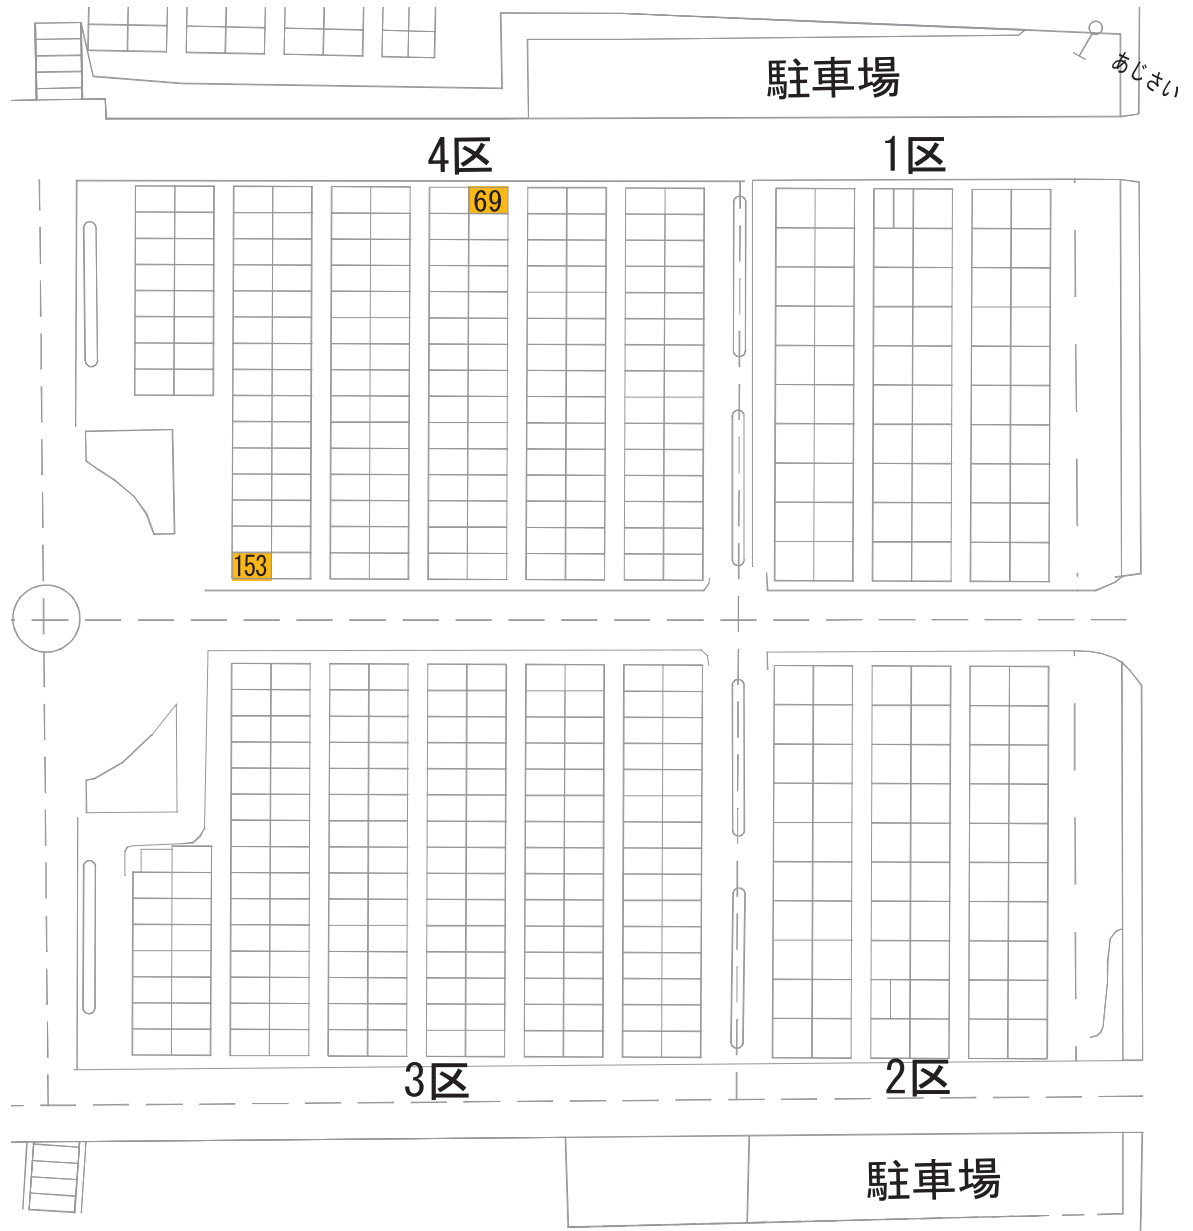

あかしや地区 11区

1区

さくら

11区B

12区

9区B

2区B

駐車場

駐車場

2区

5区

駐車場

17区A

17区B

168

130

17区C

17区D