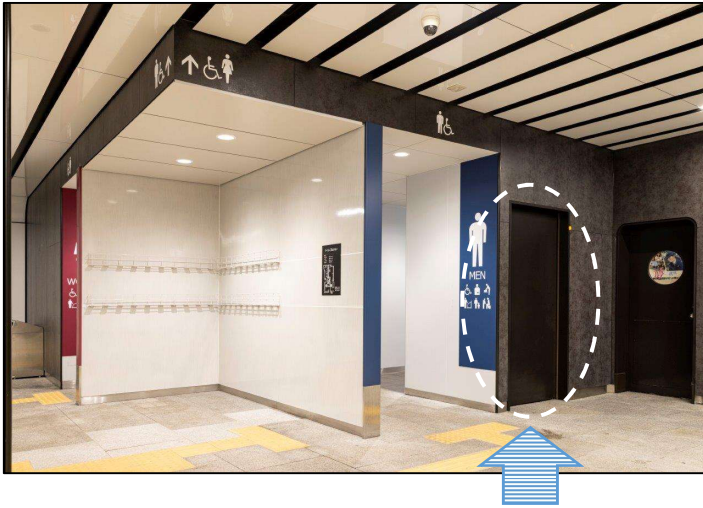

折りたたみベッドのご利用方法

- ご自身で設置・返却いただくものです。
- ご利用される方は駅係員にお申し出ください。
- ご利用後、消毒等のご協力をお願いします。
- ご利用後は、元の収納場所にお戻してください。

**ベッドの移動時、設置・収納時の
取扱いには十分お気を付けてください。**

<折りたたみベッド収納場所>

(扉を開けた状態)

三宮駅東口男性用トイレ横 (のりこし精算機の左手)