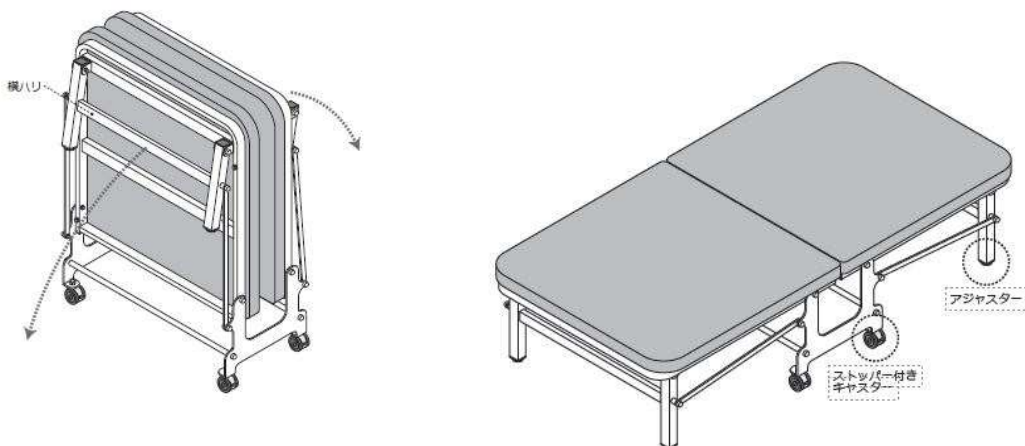

折りたたみベッドのご利用方法

- ご自身で設置・返却いただくものです。
- ご利用される方は駅係員にお申し出ください。
- ご利用後、消毒等のご協力をお願いします。
- ご利用後は、元の収納場所にお戻してください。

**ベッドの移動時、設置・収納時の
取扱いには十分お気を付けてください。**

<折りたたみベッド収納場所>

(扉を開けた状態)

三宮駅東口男性用トイレ横 (のりこし精算機の左手)