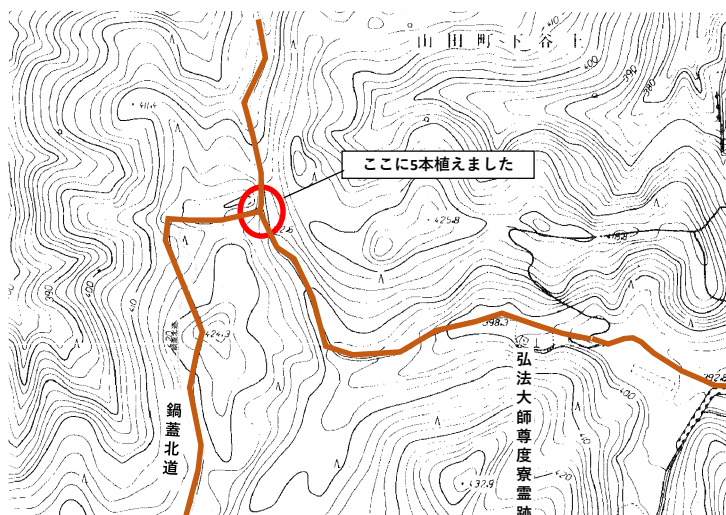

○ 月例会で松苗木を植栽しました。

マツ枯れしにくいアカマツ「播磨の緑」（兵庫県の森林林業技術センター提供）の苗木を植栽しました。

今後、再度公園内で松枯れ木の後継木として植栽する予定です。

「播磨の緑」とは

県内の松枯れ激害地で生き残ったアカマツの中から県が選抜、開発した品種。クロマツの台木に「播磨の緑」の穂木を接いだ接木苗木として生産

「播磨の緑」の特性

- ・ 幹：まっすぐ
- ・ 葉：淡緑色で柔らかい
- ・ 冬芽・樹皮：赤褐色
- ・ マツ枯れしにくい