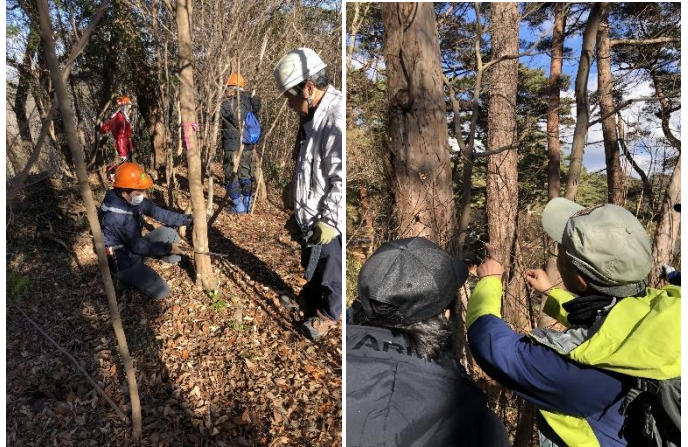

こうべ森の学校だより

No129 2025年2月号

○2025.1月11日(土) 月例会の様子

寒さに負けず参加した方々。

活動状況（森の手入れ・自然観察）

活動状況（木工工作）

ジュニアリーダーの方々にお手伝で、
昼食時に「ぜんざい」を提供。

修法ヶ原池氷結状況

活動時間：AM10：00～PM3：00

活動内容 AM：全員森の手入れ

PM：森の手入れ、木工工作、自然観察に分かれて活動

昼食時にポトフを提供します。

皿、スプーン・フォークを持参してください。

■こんな天候の時は中止です

但し、当日朝7時前のNHK-TV天気予報で、警報発令又は兵庫県南部の午前の降水確率が50%以上の場合は中止します。

■初めて参加される方