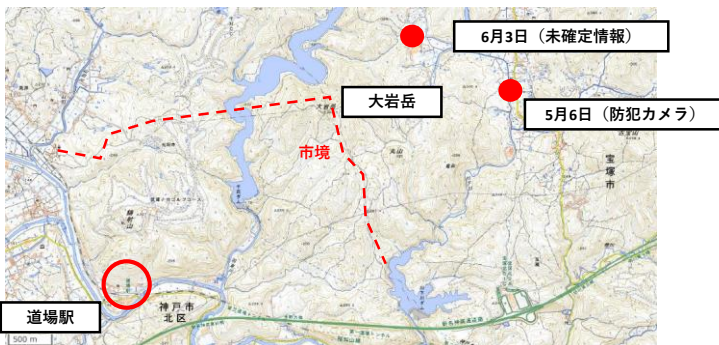

こうべ森の学校だより

No122 2024年7月号

○ 2024.6月16日（日）月例会の様子

午後からの降水確率が50%でしたが、25名が参加しました。

ご家族で楽しく森の手入れ！

○ 月例会の中止基準を変更しました。

月例会の天候による中止の基準を、これまで、朝7時前のNHK天気予報で兵庫県南部の午前または午後の降水確率が50%以上の場合は中止としていましたが、7月より**午前**の降水確率が50%以上の場合に変更します。

○ クマの目撃情報。

宝塚市玉瀬（道場長生野・千刈貯水池に隣接）クマ出没情報（5月6日防犯カメラで確認）がありました。大岩岳コースのあたりが市境で、道場に出没する可能性があり、北農業振興センターがチラシを貼って注意喚起しています。

クマ出没に注意！

2024年5月に近隣（宝塚市玉瀬地区）でクマの出没がありました。市内でも出没する可能性がありますので、十分ご注意ください。

山に入るときは

鈴やラジオなど音が出る物を携帯しましょう
ハイキング道を外れてやぶの中などに入らない
早朝、夕刻・夜間の入山は避けましょう
できるだけ複数人で行動しましょう