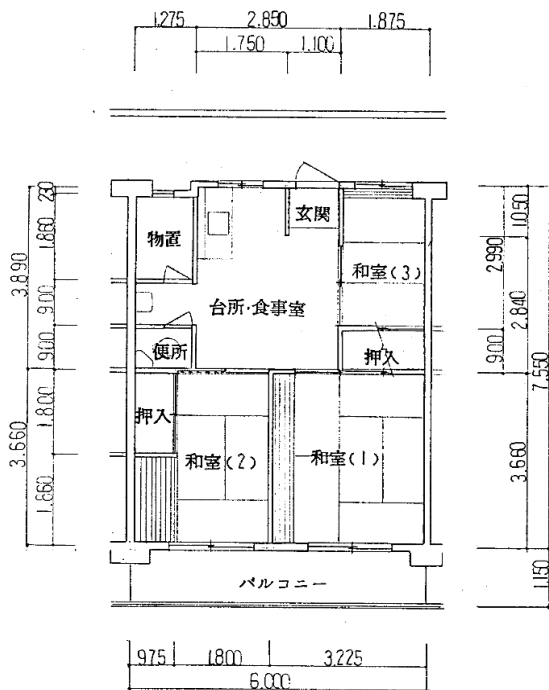

| | |
|-----|-----|
| 住宅 | 夢野 |
| 間取り | 3DK |

| | | |
|------|-------|----------------------|
| 住戸面積 | 住戸専用 | 45.00 m ² |
| | バルコニー | 6.90 m ² |
| | 合計 | 51.90 m ² |
| 居室面積 | 和室1 | 6.0 帖 |
| | 和室2 | 4.0 帖 |
| | 和室3 | 3.0 帖 |
| | DK | 6.0 帖 |
| 備考 | | |