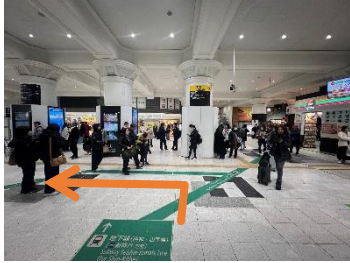

# JR三ノ宮駅 中央口・東口

ポートアイランド行き 三宮駅前(神戸阪急前)バス停

中央口改札から

START

1 改札を出て左折

2 屋外出口を左折

東口改札から

START

1 改札を出て右折

2 屋外出口を左折

GOAL

3 直進後、バス停に到着

※バス停設備等は画像とは異なる場合があります

# JR三ノ宮駅 西口

ポートアイランド行き 三宮駅前(神戸阪急前)バス停

西口改札から

START

1 改札を出て左折

2 連絡デッキ方面へ左折

3 連絡デッキを道なりに直進

GOAL