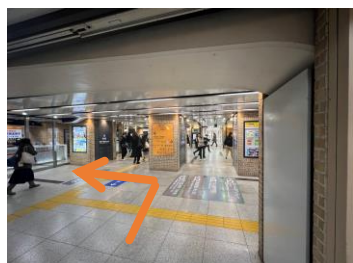

GOAL

5 直進後、バス停に到着

※バス停設備等は画像とは異なる場合があります

# 阪神電鉄 神戸三宮駅 東口改札・西口改札

ポートアイランド行き 三宮駅前(神戸阪急前)バス停

西口改札から

START

1 改札を出て左折

2 santica味ののれん街方面へ左折

3 santica味ののれん街を直進

4 阪神電鉄東改札口方面へ左折