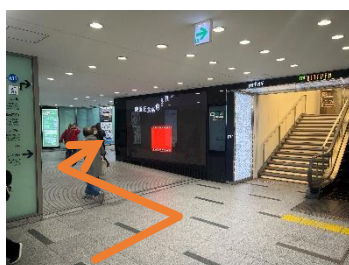

GOAL

5 直進後、バス停に到着

※バス停設備等は画像とは異なる場合があります

# 阪神電鉄 神戸三宮駅 東口改札・西口改札

ポートアイランド行き 三宮駅前(神戸阪急前)バス停

西口改札から

START

1 改札を出て左折

2 santica味ののれん街方面へ左折

3 santica味ののれん街を直進

4 阪神電鉄東改札口方面へ左折

東口改札から

START

1 改札を出て左折

5 KUMOI VISION前を左折→右折(みちなり)

6 M-KITCHEN方面へ左折

7 突き当りを右折し階段へ

8 階段を上がったら右折

9 直進後、バス停に到着