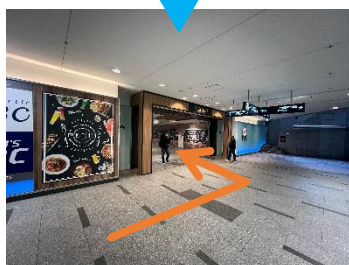

東口改札から

START

1 改札を出て左折

5 KUMOI VISION前を左折→右折(みちなり)

6 M-KITCHEN方面へ左折

7 突き当りを右折し階段へ

8 階段を上がったら右折

9 直進後、バス停に到着

※バス停設備等は画像とは異なる場合があります