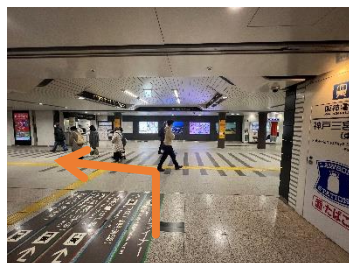

GOAL

5 直進後、バス停に到着

※バス停設備等は画像とは異なる場合があります

# 阪神電鉄 神戸三宮駅 東口改札・西口改札

ポートアイランド行き 三宮駅前(神戸阪急前)バス停

西口改札から

START

1 改札を出て左折

2 santica味ののれん街方面へ左折

3 santica味ののれん街を直進

4 阪神電鉄東改札口方面へ左折

東口改札から

START

1 改札を出て左折

5 KUMOI VISION前を左折→右折(みちなり)

6 M-KITCHEN方面へ左折

7 突き当りを右折し階段へ

8 階段を上がったら右折

9 直進後、バス停に到着