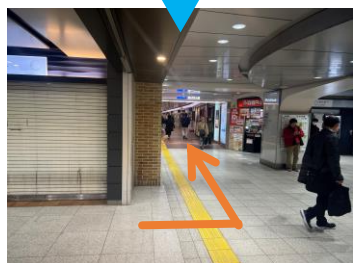

GOAL

5 直進後、バス停に到着

※バス停設備等は画像とは異なる場合があります

# 阪神電鉄 神戸三宮駅 東口改札・西口改札

ポートアイランド行き 三宮駅前(神戸阪急前)バス停

西口改札から

START

1 改札を出て左折

2 santica味ののれん街方面へ左折

3 santica味ののれん街を直進

4 阪神電鉄東改札口方面へ左折