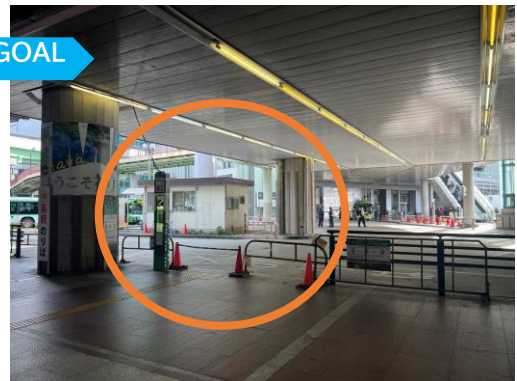

6 直進後、バス停に到着

※バス停設備等は画像とは異なる場合があります