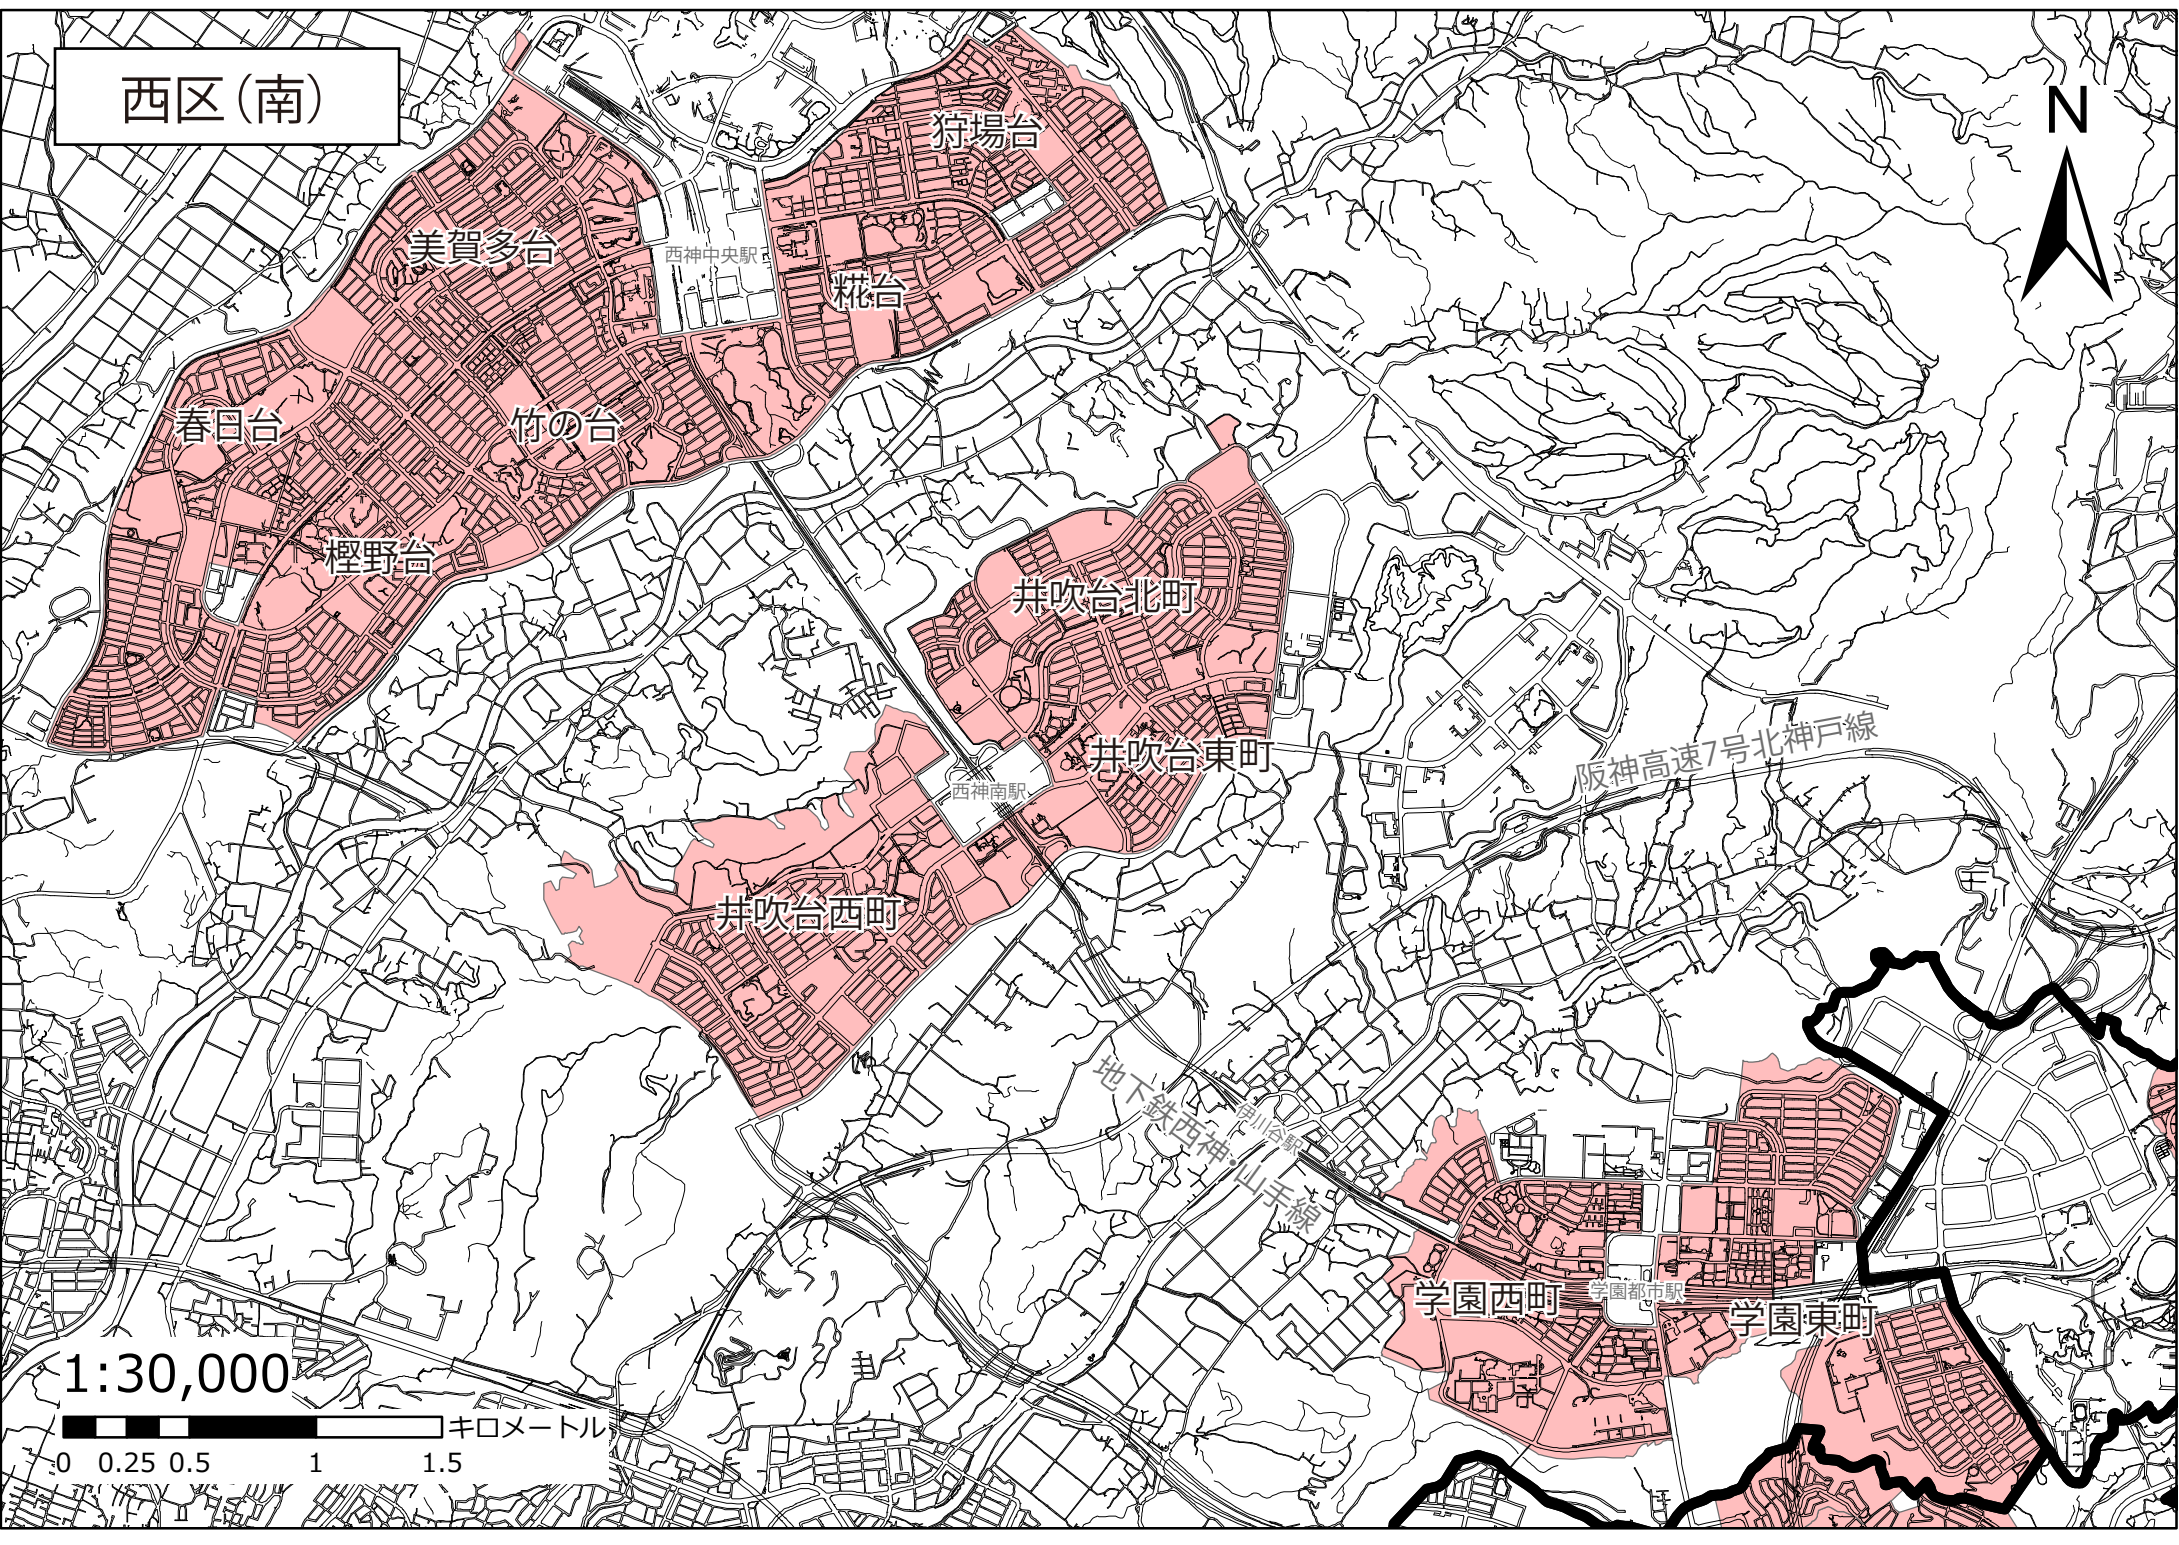

西区(南)

1:30,000

0 0.25 0.5 1 1.5 キロメートル

西区(北)

1:30,000

0 0.25 0.5 1 1.5 キロメートル