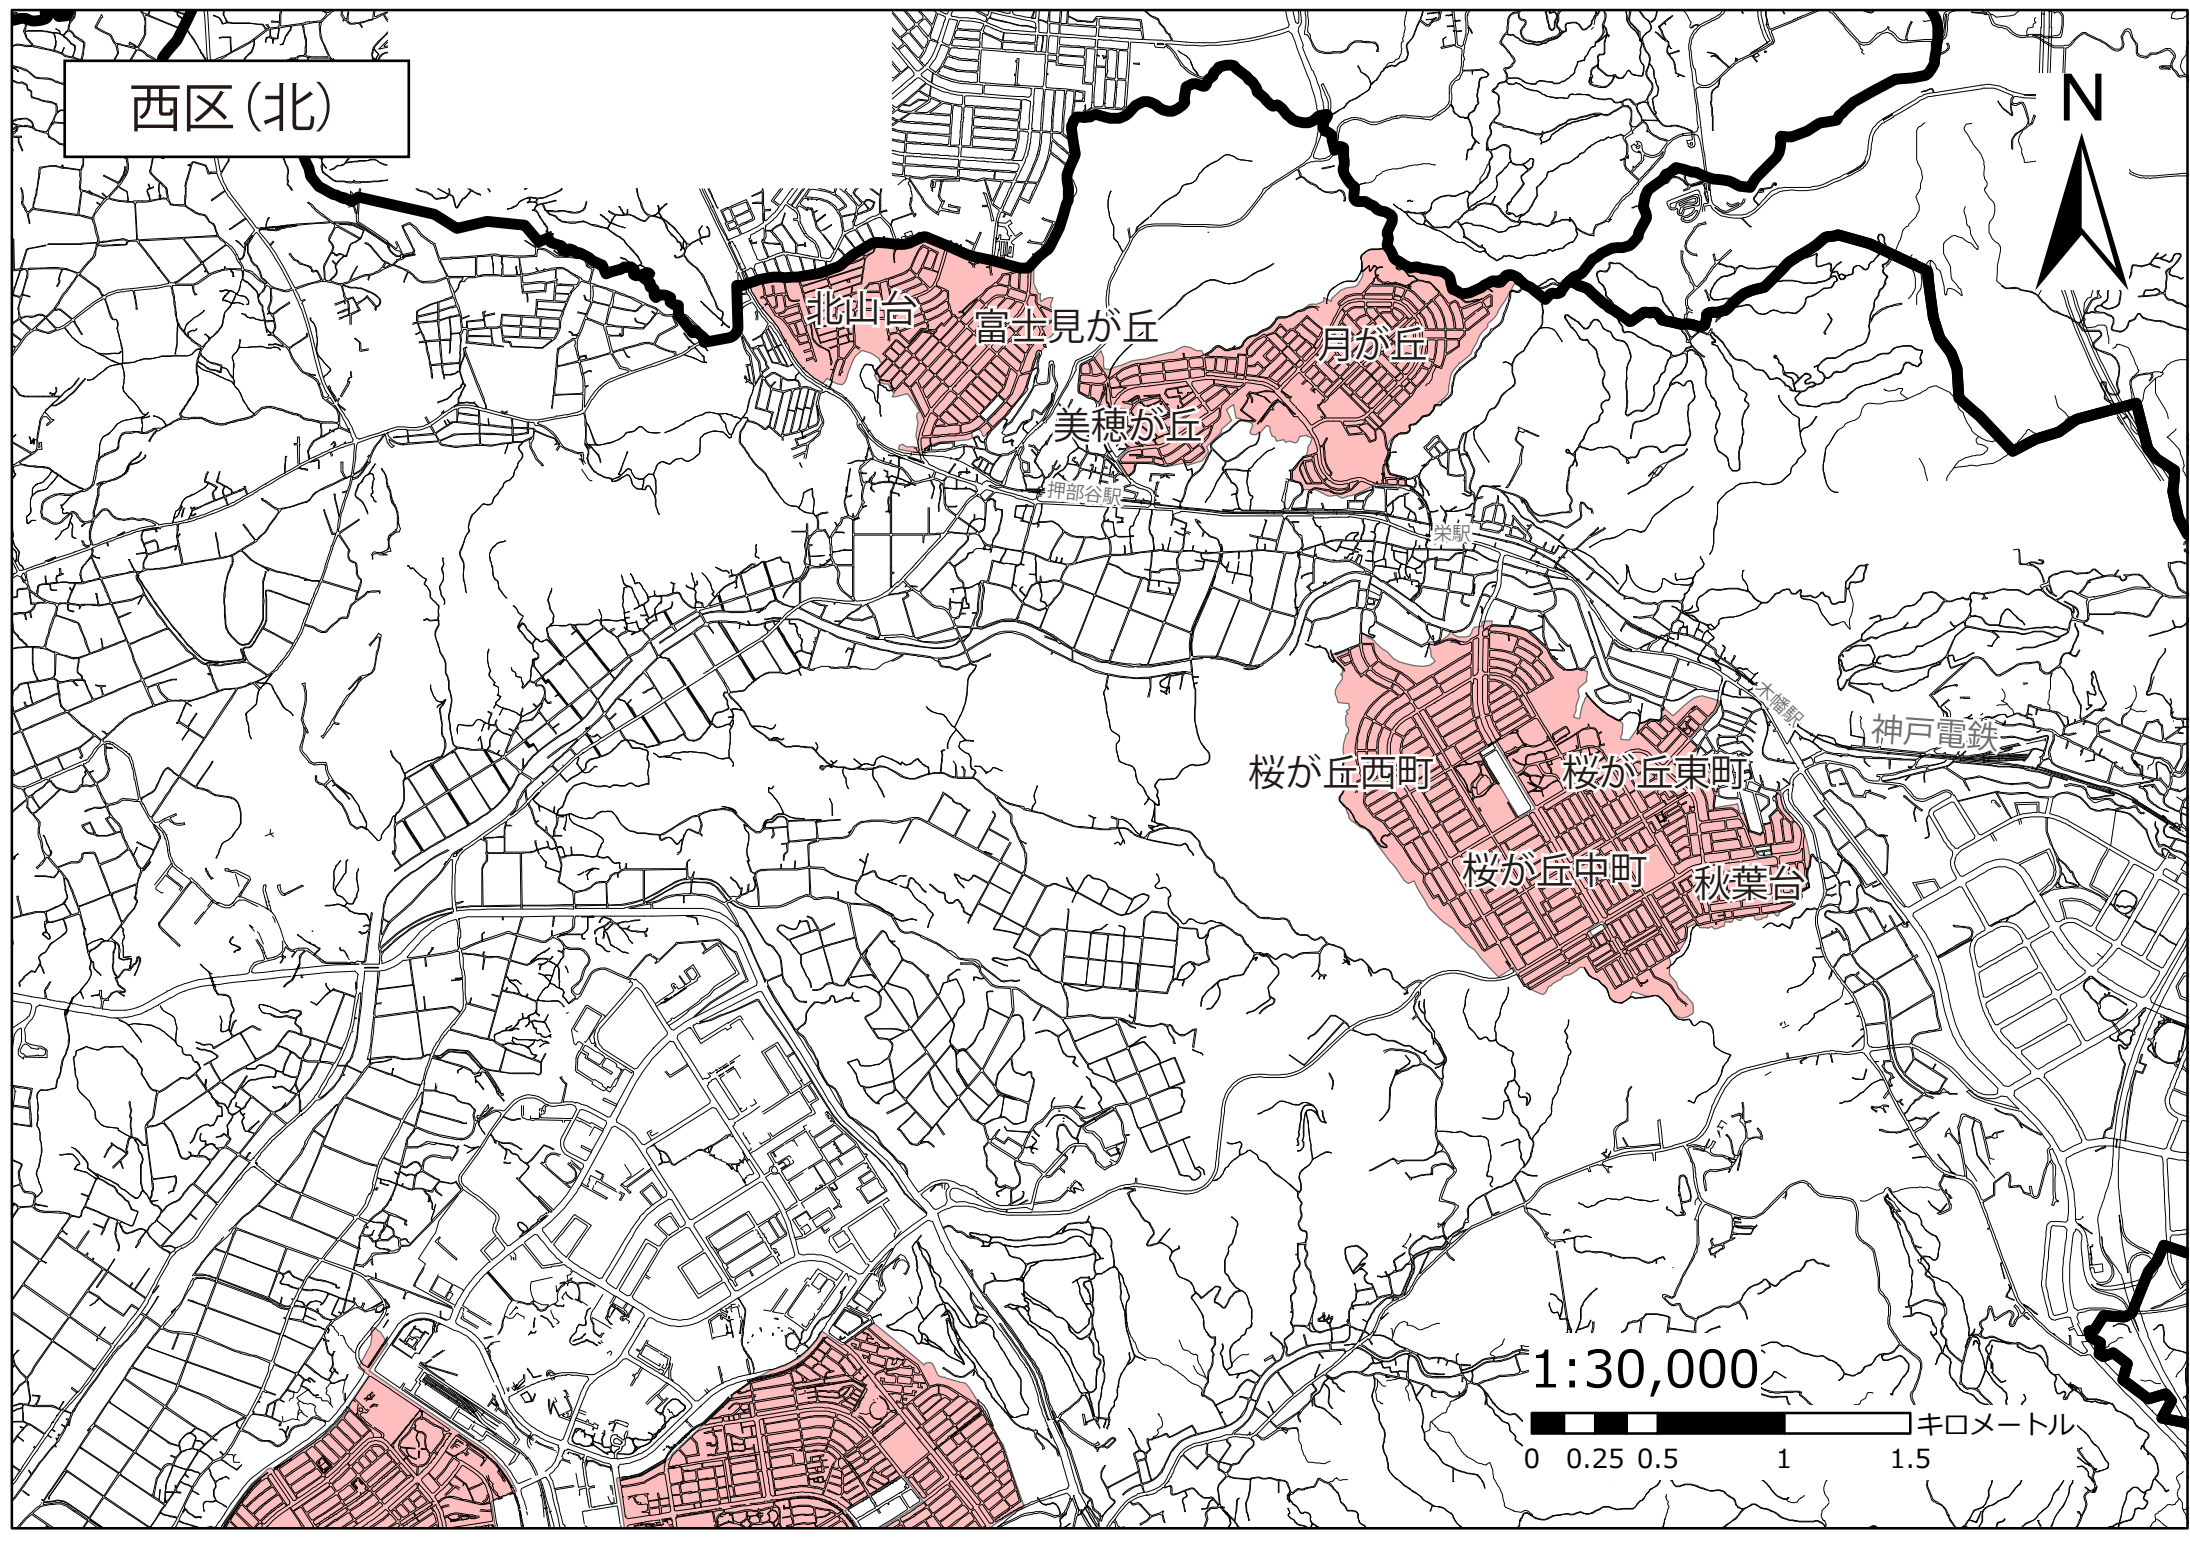

西区(南)

1:30,000

0 0.25 0.5 1 1.5 キロメートル

西区(北)

1:30,000

0 0.25 0.5 1 1.5 キロメートル