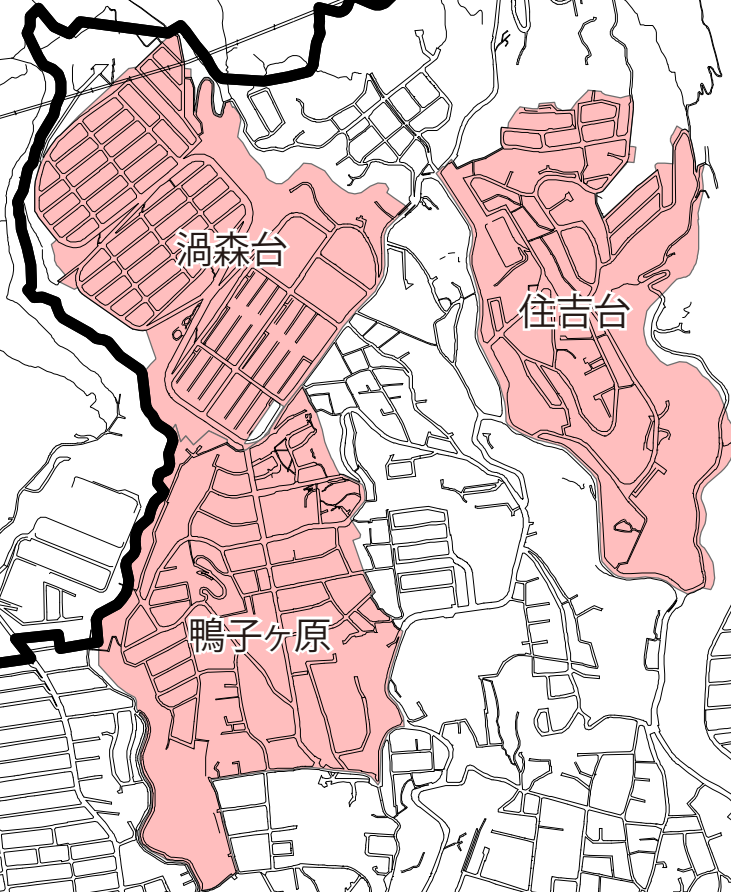

東灘区・灘区

六甲ケーブル

鶴甲

渦森台

住吉台

鴨子ヶ原

御影駅

阪急電鉄

JRT

1:15,000

六甲駅