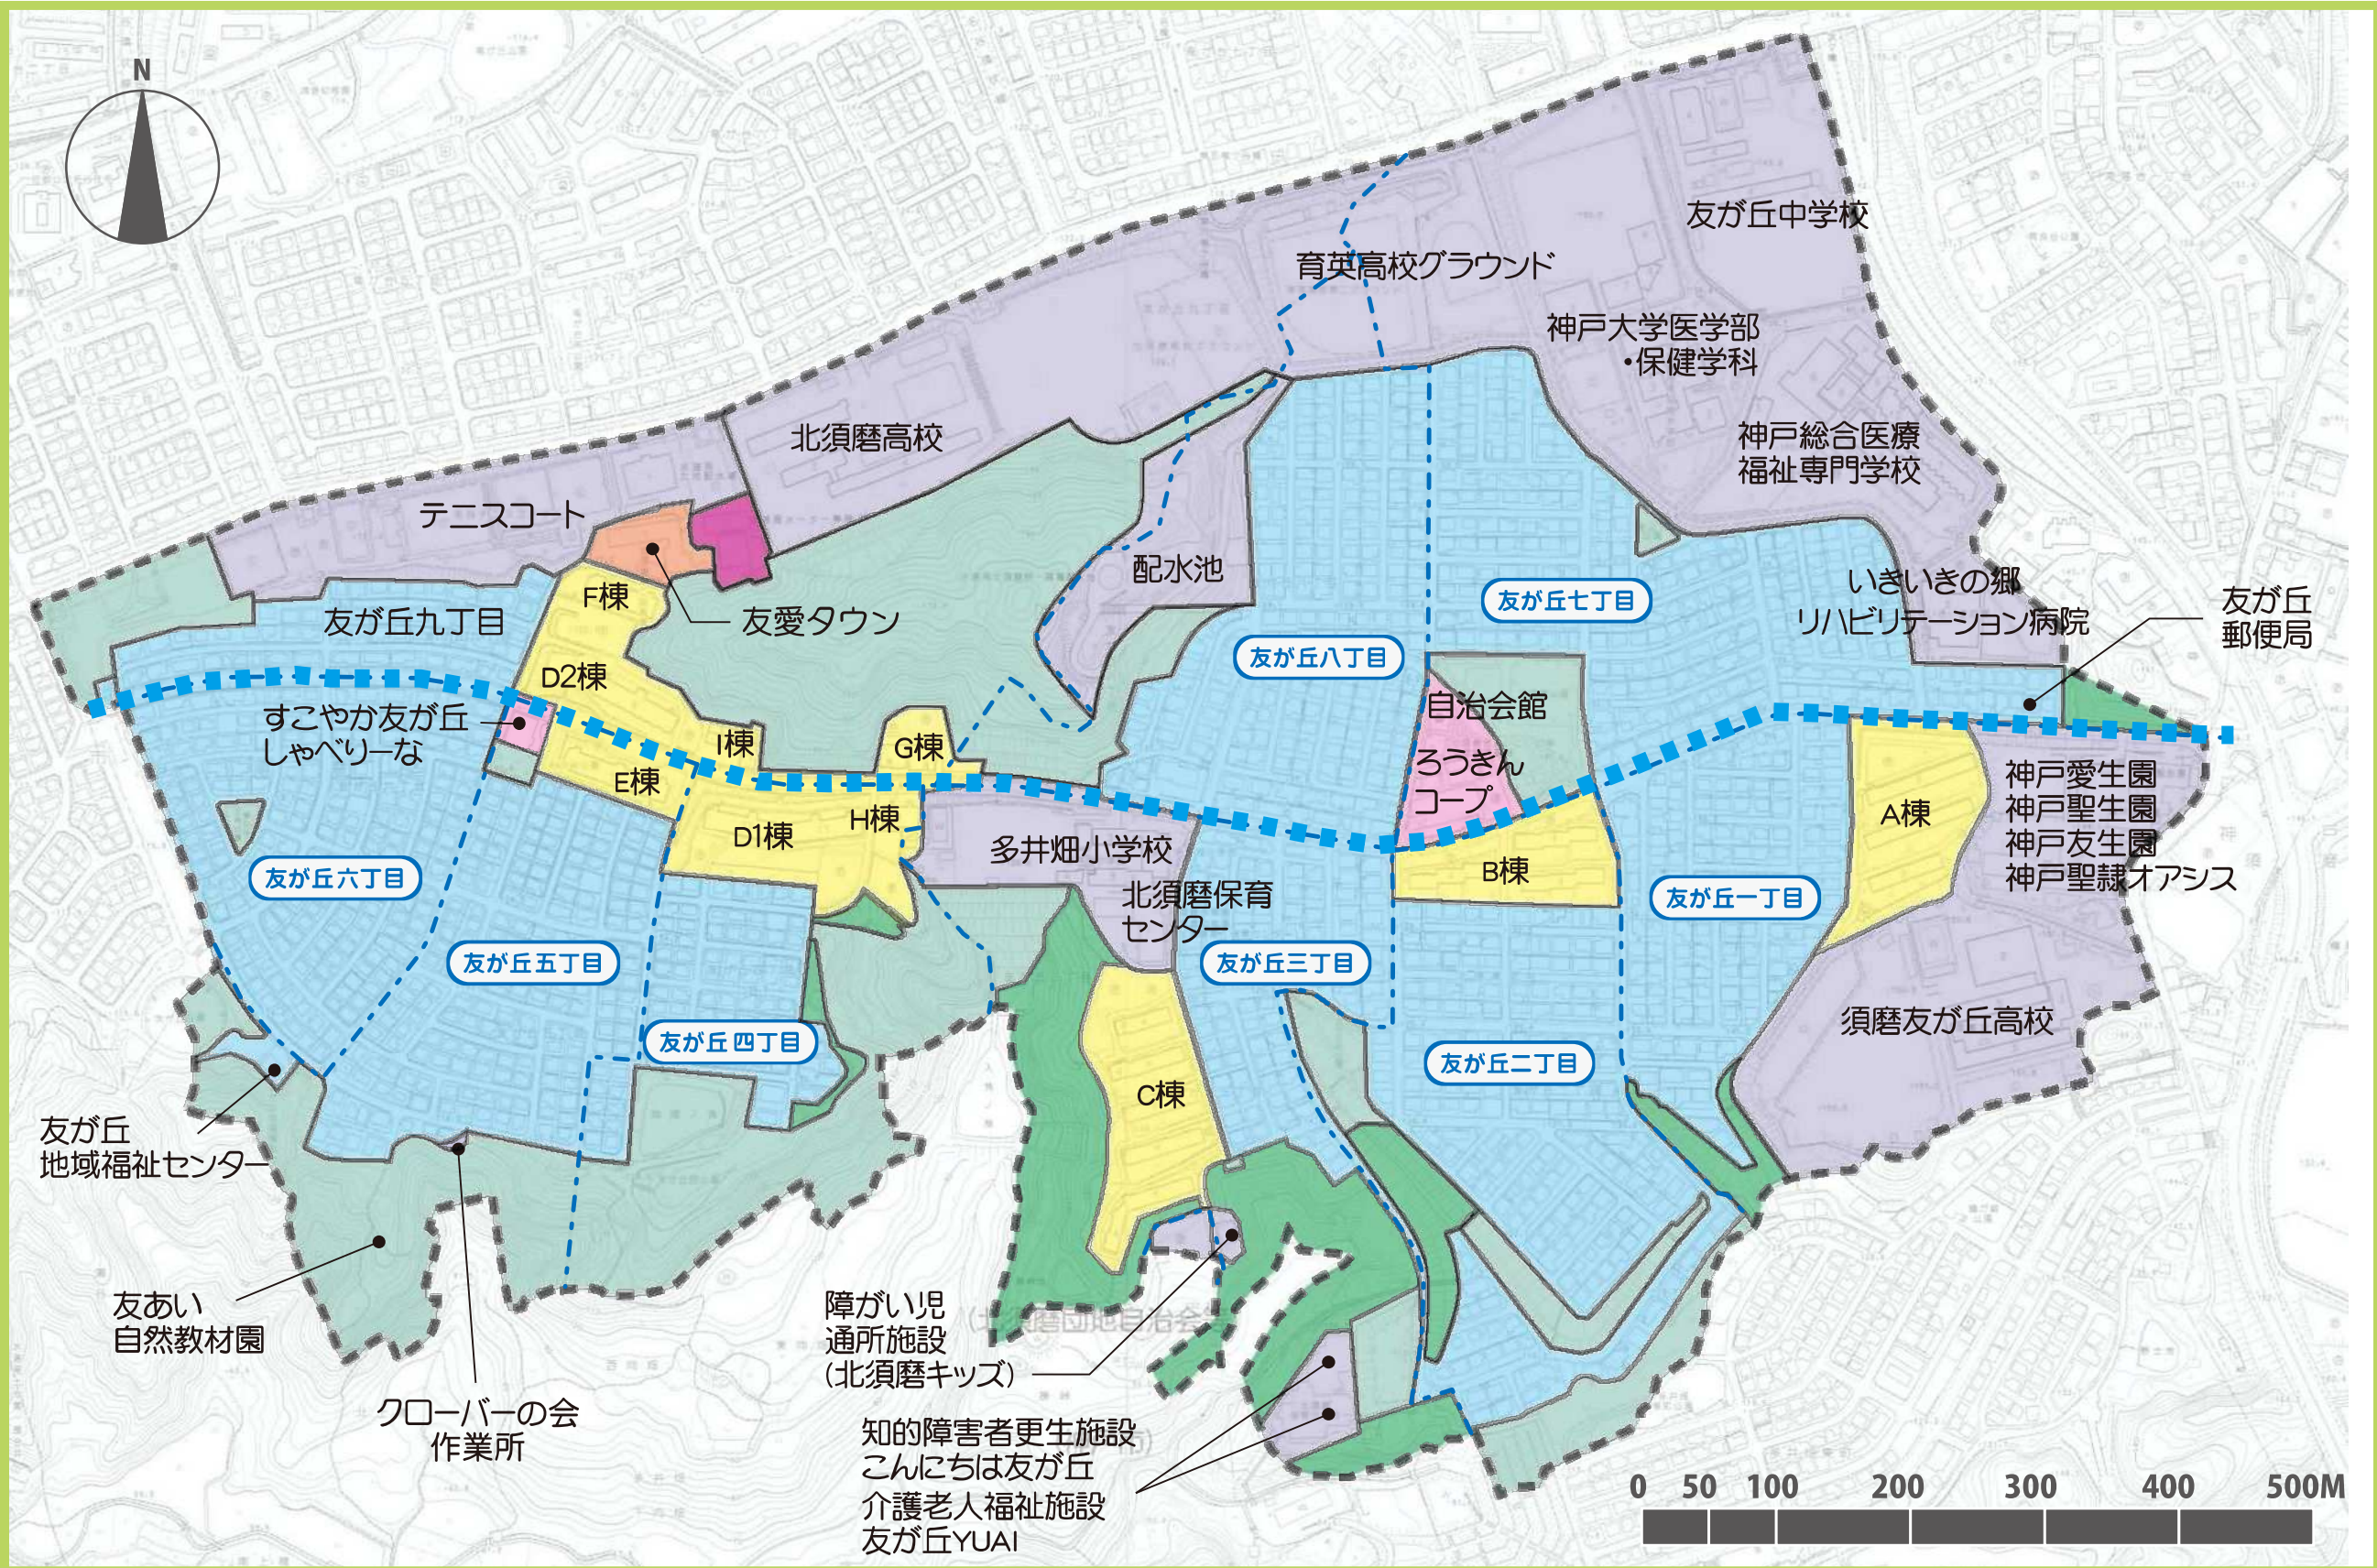

# 北須磨団地まちづくり協定の区域

## 凡例

- |   |   |  |  |   |
|---|---|--|--|---|
|  低層住宅地区A |  低層住宅地区C |  センター地区 |  緑地保全地区 (北須磨団地自治会等) |  まちづくり協定区域 |
|  低層住宅地区B |  中高層住宅地区 |  公益施設地区 |  緑地保全地区 (神戸市)       |  区内幹線道路    |