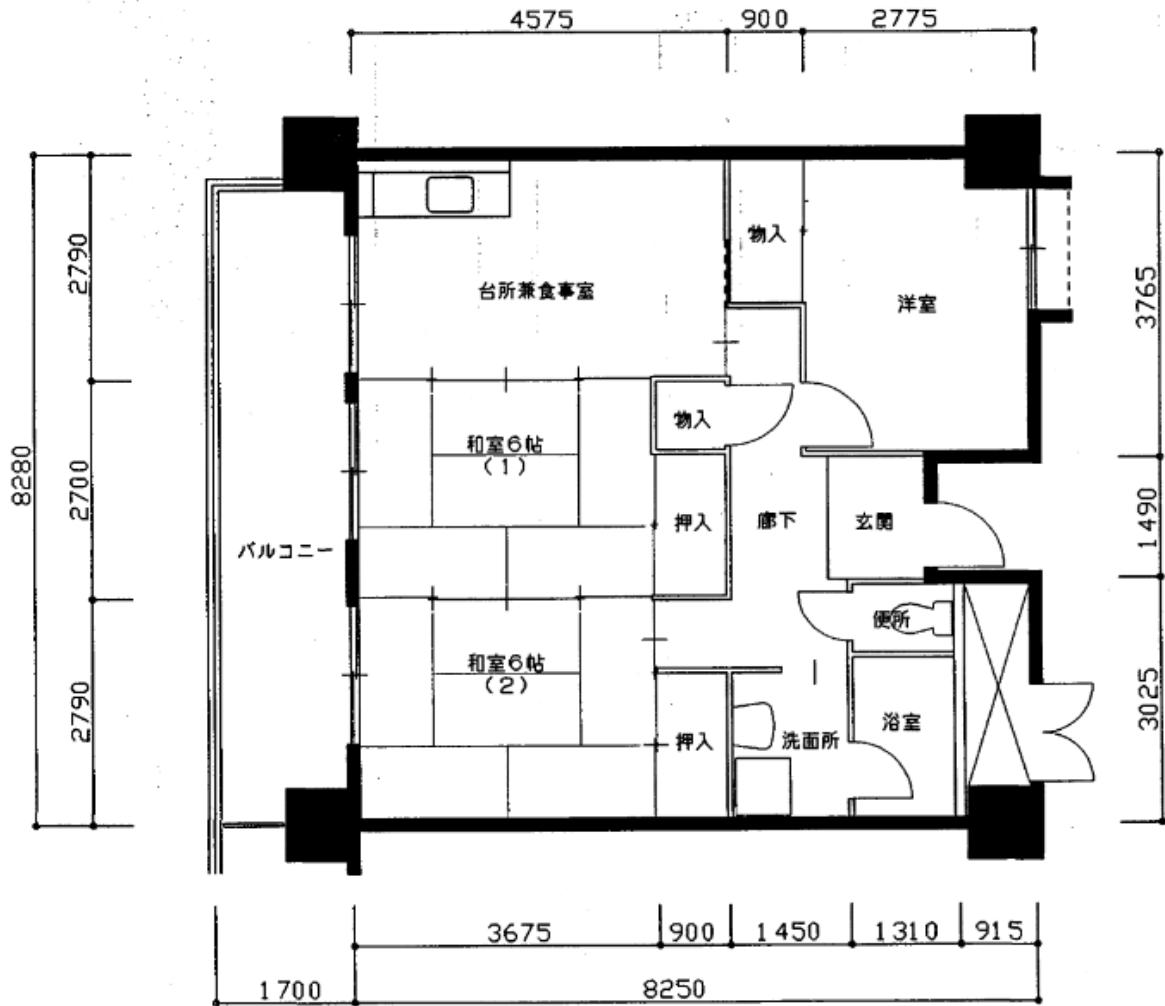

住宅	西大池第二
間取り	3DK

住戸面積	住戸専用	63.67 m ²
	バルコニー	13.59 m ²
	合計	77.26 m ²
居室面積	和室	6.0 帖
	和室	6.0 帖
	洋室	6.3 帖
	DK	7.7 帖
備考		