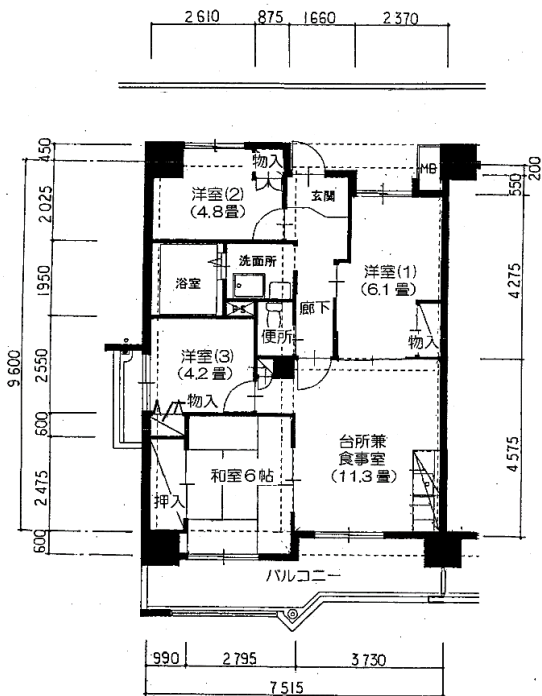

住宅	西大池第四
間取り	4DK

住戸面積	住戸専用	73.35 m <sup>2</sup>
	バルコニー	13.55 m <sup>2</sup>
	合計	86.90 m <sup>2</sup>
居室面積	和室	6.0 帖
	洋室1	5.9 帖
	洋室2	5.9 帖
	洋室3	4.6 帖
	DK	9.7 帖
備考	反転タイプあり	