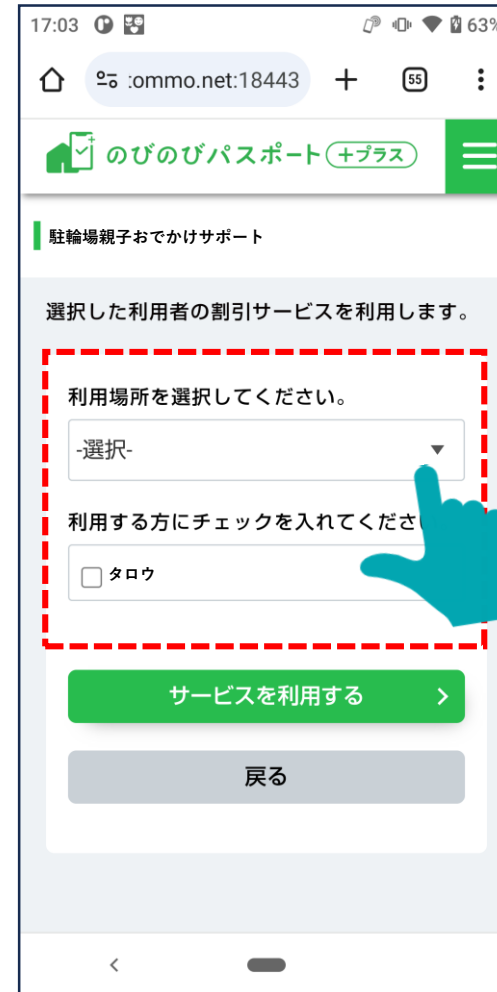

3-7 のびのびパスポート+の利用(お子様) 【駐輪場親子おでかけサポートを利用する】

お子様が駐輪場親子おでかけサポートを利用する際の操作について記載します。※各種サービスは、要件に当てはまった利用者に表示されます。

のびのびパスポート+の利用(お子様)をタップし、
駐輪場親子おでかけサポートを選択します。

利用場所と利用する方を選択します。

3-7 のびのびパスポート+の利用(お子様) 【駐輪場親子おでかけサポートを利用する】

お子様が駐輪場親子おでかけサポートを利用する際の操作について記載します。※各種サービスは、要件に当てはまった利用者に表示されます。

表示された割引券を提示します。

3-7 のびのびパスポート+の利用(お子様) 【駐輪場親子おでかけサポートを利用する】

お子様が駐輪場親子おでかけサポートを利用する際のエラー画面です。※土日祝日以外で利用した際に表示されるエラー画面です。