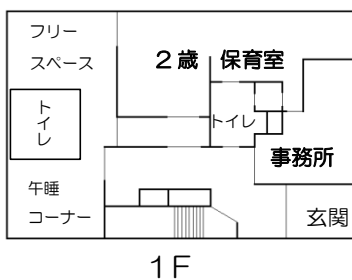

分園

〒651-2244

神戸市西区井吹台北町 1 丁目 18

Tel 078-996-0293

Fax 078-996-0600

Mail i_tsugumi-ns@zeus.eonet.ne.jp

- 建物の構造：鉄筋コンクリート造 地上3階建
- 敷地面積：561.53㎡
- 建物面積：265.30㎡
- 延床面積：535.92㎡
- 空調設備：全館冷暖房（床暖房完備）
- 定員：60名
- 設立：平成20年4月

〒651-2244

神戸市西区井吹台北町 2 丁目 17-15

Tel 078-991-0293

Fax 078-991-7444

- 建物の構造：鉄骨造 地上2階建
- 敷地面積：363.60㎡
- 建物面積：140.80㎡
- 延床面積：160.64㎡
- 空調設備：全館冷暖房（床暖房完備）
- 定員：20名
- 設立：平成26年4月

1F

2F

2F