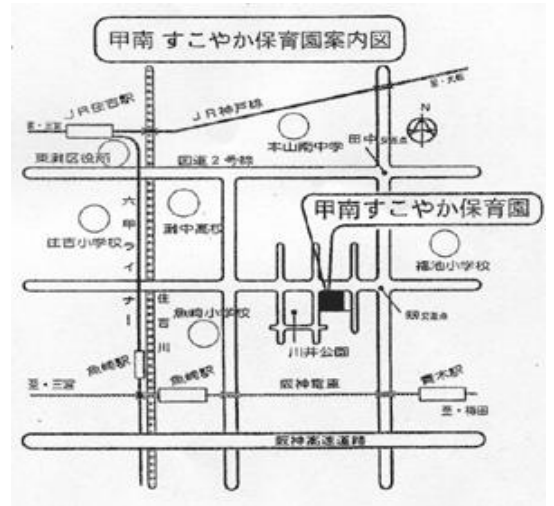

甲南すこやか保育園

2015年4月1日

〒658-0082 神戸市東灘区魚崎北町2丁目10番10号

理事長 魚井 健一
施設長

Tel(078)453-4152

Fax(078)453-4152

施設構造	鉄筋コンクリート造2階建
敷地面積	675.55㎡
延床面積	600.6㎡
定員	90名
職員数	35名 (H27.4.1現在) 施設長1名 保育士13名 調理師等4名 事務員・保育補助等 17名
開園時間	[保育標準時間] 午前7:00～午後18:00 [保育短時間] 午前9:00～午後17:00 [延長保育時間] 午後6:00～午後7:00