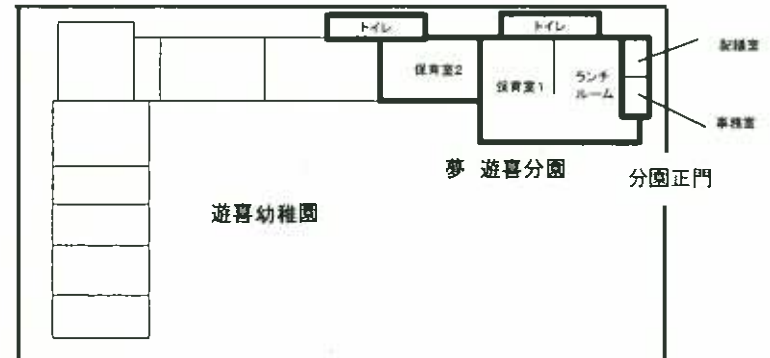

年間行事予定

春	夏
入園式・進級式 運動会	たなばた なつまつり お泊り保育
秋	冬
作品展 遠足	クリスマス会 生活発表会 豆まき おひなまつり会 卒園式・修了式
月1回 お誕生日会 避難訓練