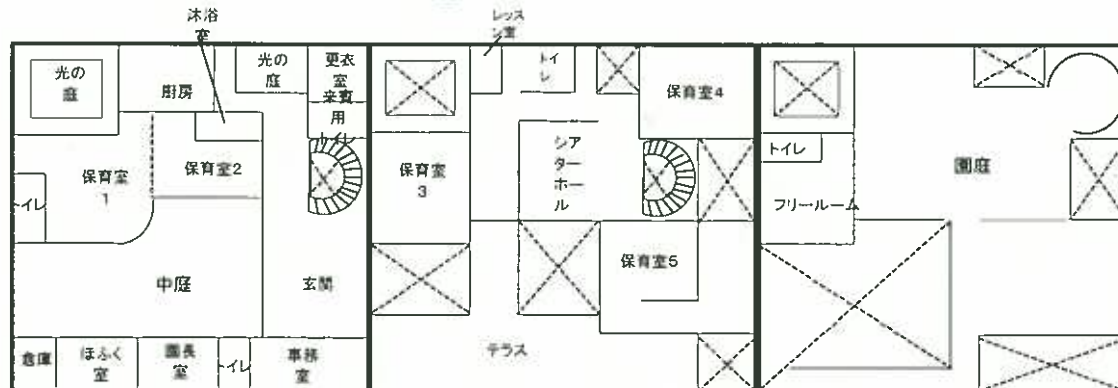

年間行事予定

春	夏
入園式・進級式 運動会	たなばた なつまつり お泊り保育
秋	冬
作品展 遠足	クリスマス会 生活発表会 豆まき おひなまつり会 卒園式・修了式
月1回 お誕生日会 避難訓練