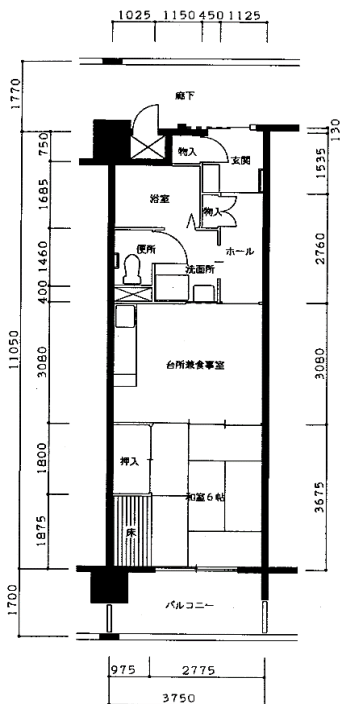

住宅	ベルデ玉津
間取り	1DK

住戸面積	住戸専用	40.41 m ²
	バルコニー	6.38 m ²
	合計	46.79 m ²
居室面積	和室	6.0 帖
	DK	7.0 帖
備考	反転タイプあり、バルコニータイプ違いあり	