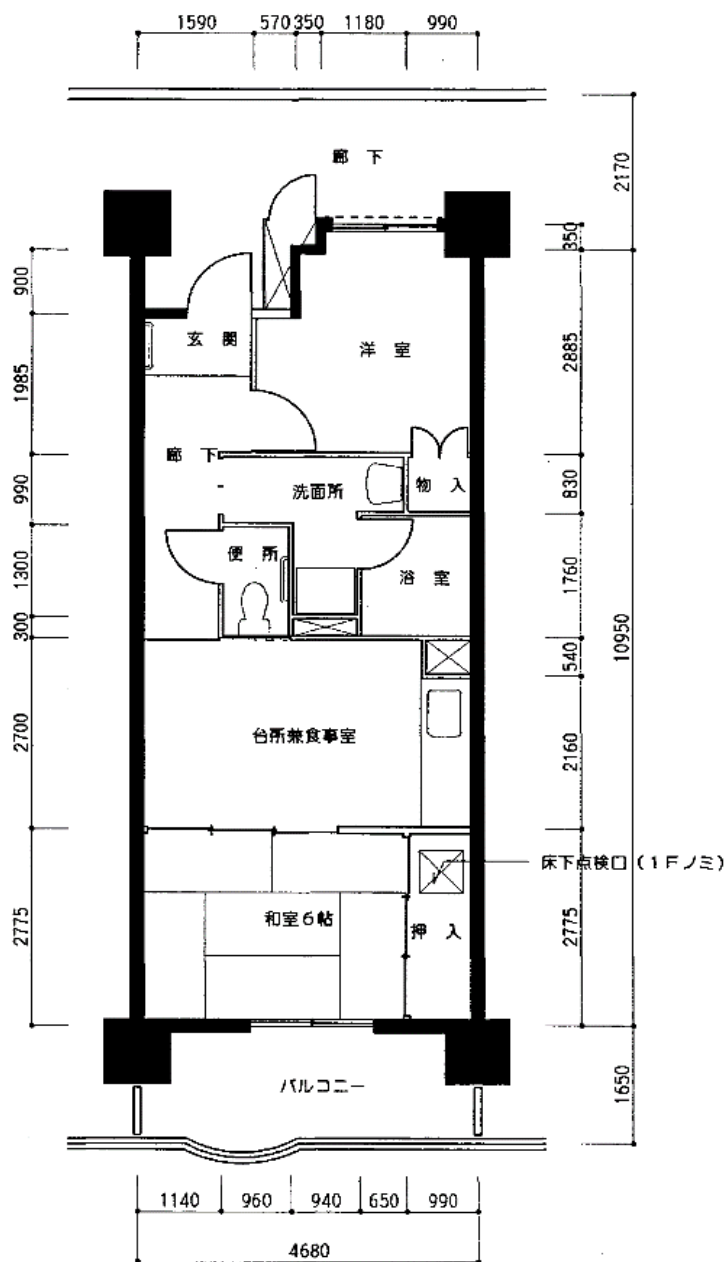

住宅	長田駅南
間取り	2DK

住戸面積	住戸専用	50.06 m ²
	バルコニー	7.93 m ²
	合計	57.99 m ²
居室面積	和室	6.0 帖
	洋室	5.4 帖
	DK	7.7 帖
備考		