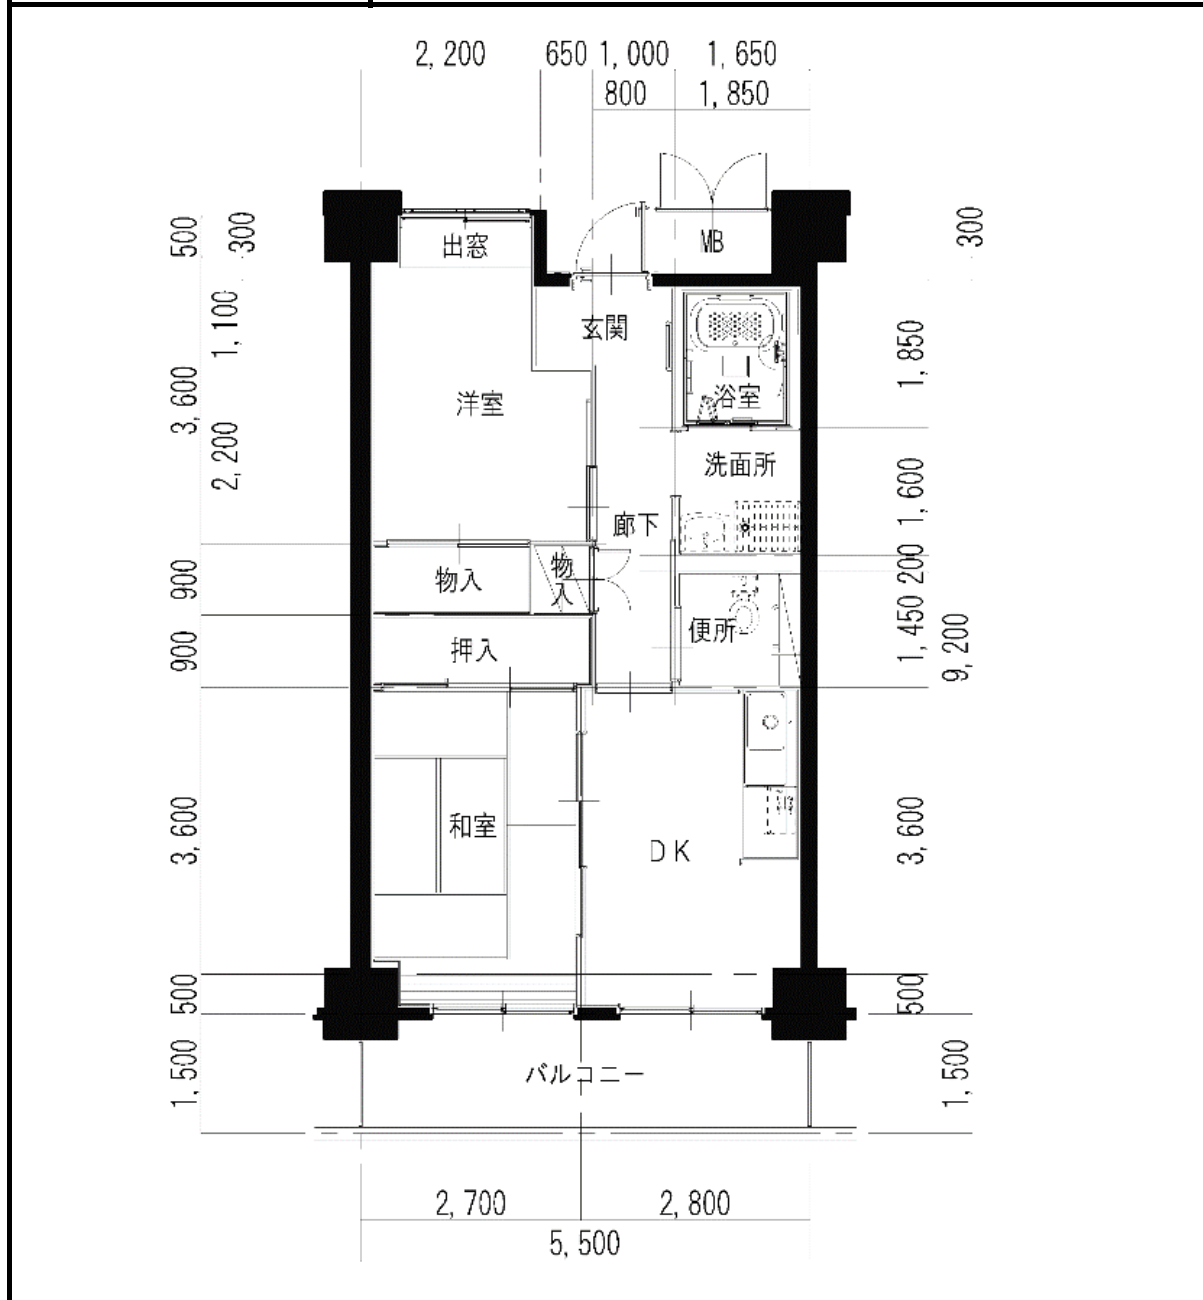

住宅	新生田川	
間取り	2DK	

住戸面積	住戸専用	51.26 m <sup>2</sup>
	バルコニー	8.25 m <sup>2</sup>
	合計	59.51 m <sup>2</sup>
居室面積	和室	6.0 帖
	洋室	5.7 帖
	DK	6.9 帖
備考		