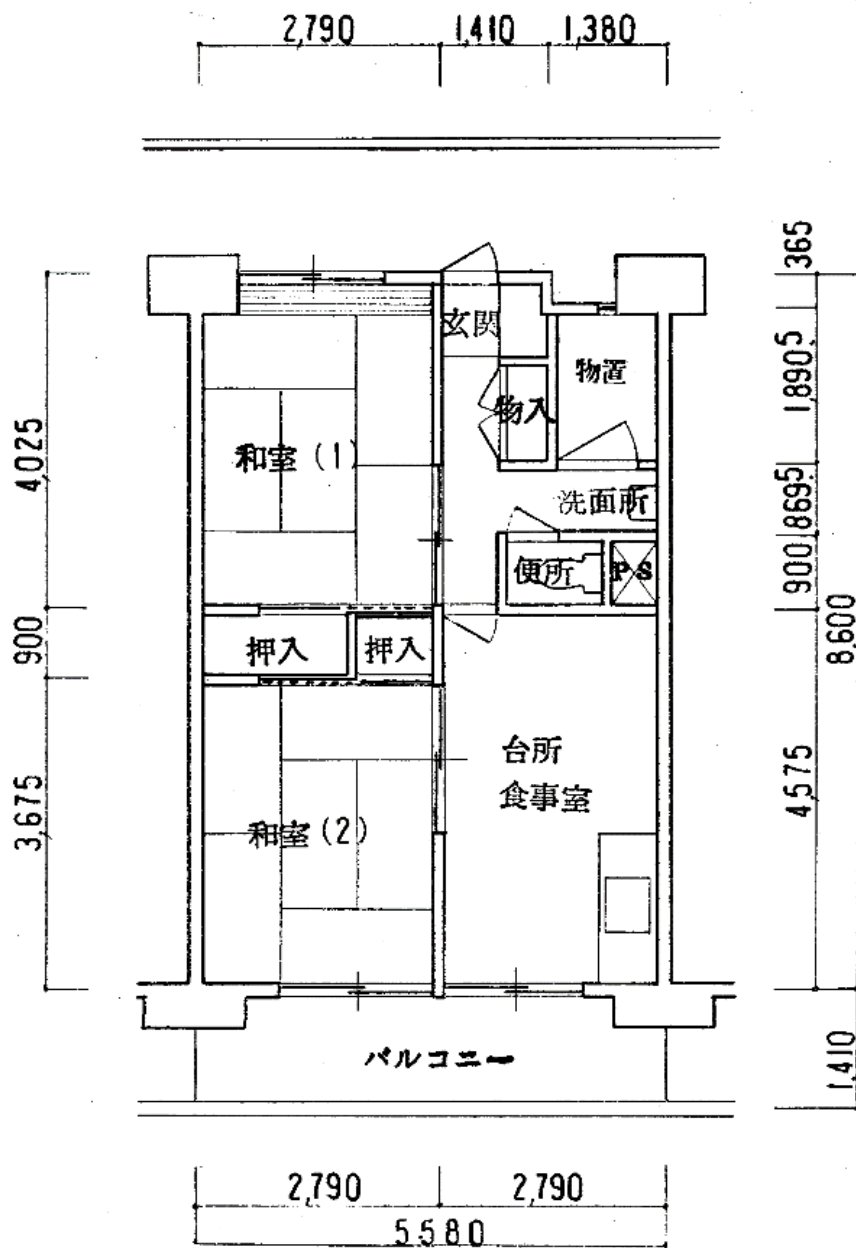

住宅	新生田川
間取り	2DK

住戸面積	住戸専用	47.48 m ²
	バルコニー	7.86 m ²
	合計	55.34 m ²
居室面積	和室	6.0 帖
	和室	6.0 帖
	DK	7.7 帖
備考		