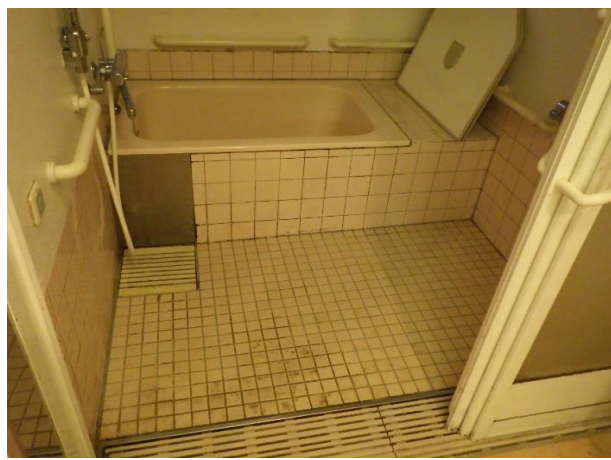

# 学が丘住宅 1-106号室

・浴室 高さ 435mm

・玄関、廊下

# 学が丘住宅 1-106号室

・DK

シンク高さ 760mm

・洋室

# 学が丘住宅 1-106号室

・洗面、WC

トイレ高さ 450mm

洗面高さ 730mm