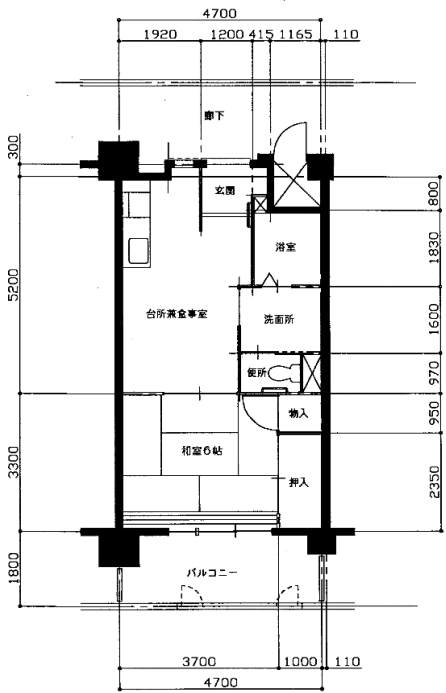

住宅	舞子山手
間取り	1DK

住戸面積	住戸専用	40.58 m ²
	バルコニー	8.66 m ²
	合計	49.24 m ²
居室面積	和室	6.0 帖
	DK	8.5 帖
備考		