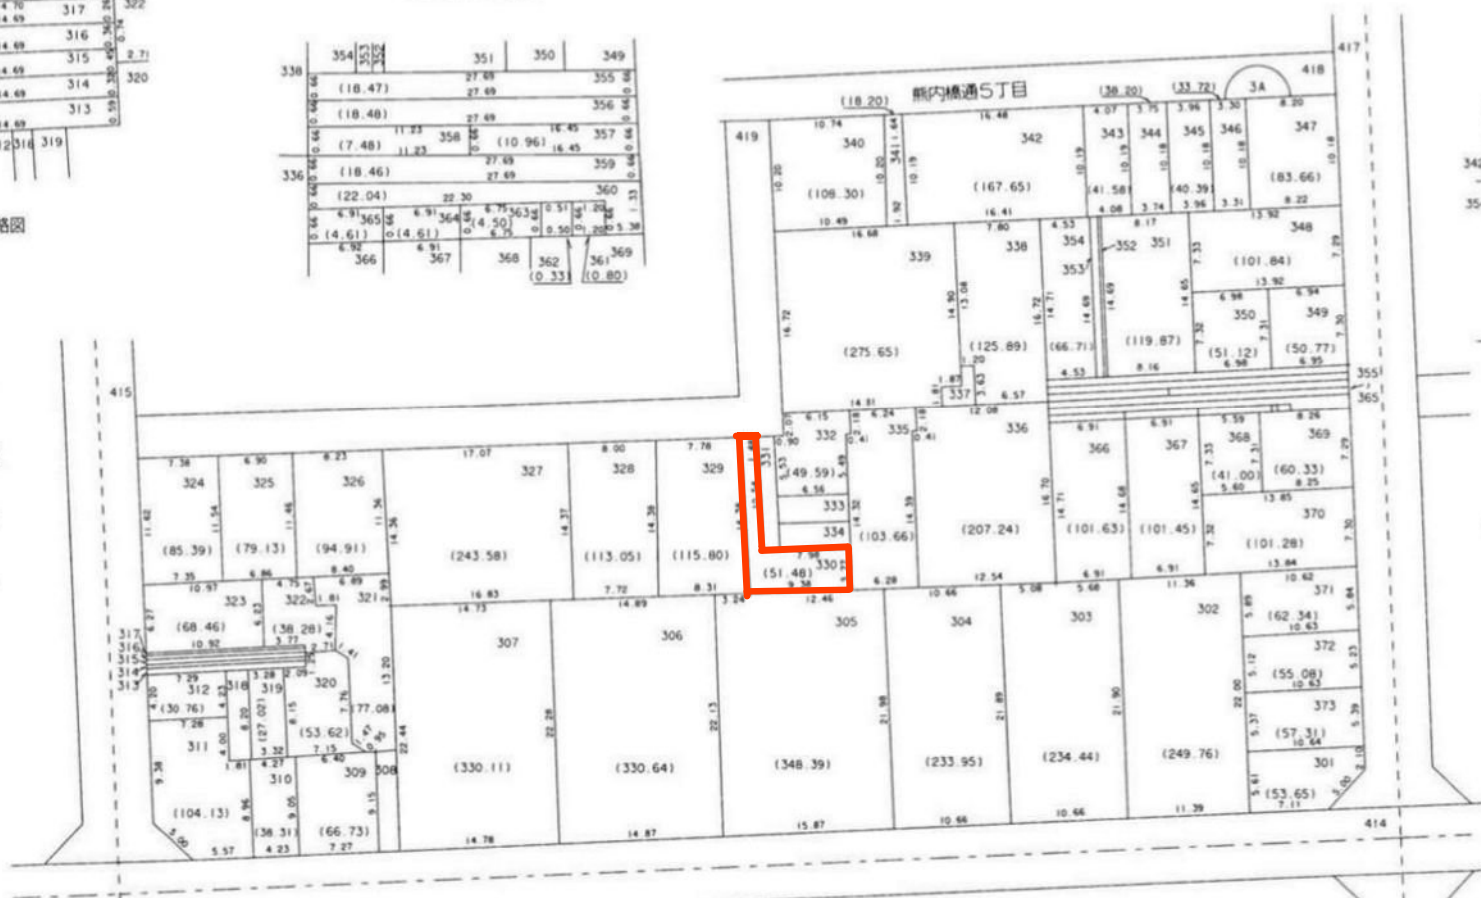

# 換地図 兼 確定図

旗 塚 換地区 3A 街区

熊内橋通5丁目の一部

縮尺 1:500

313 付近 略図

355 付近 略図

318 付近 略図

352 付近 略図

337 付近 略図

331 付近 略図

308 付近 略図

○印が換地です

地積は㎡・辺長はmを示す