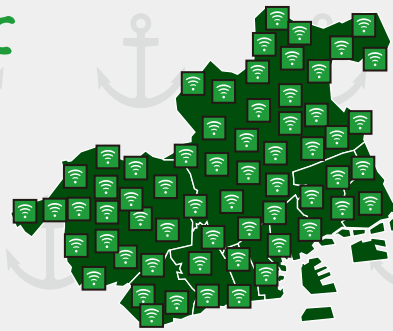

国内外の観光客へ「おもてなし」

簡単なログイン方法! 多言語対応!(日本語/英語/中国語[繁・簡]/韓国語 ※タイ語は早期対応予定) スムーズにご利用開始!

Wi-Fi SPOT 設置所として 施設をPRできます。

Wi2ホームページや神戸市の観光アプリ等でFree Wi-Fiがご利用いただけるエリアとして案内されます。また、専用ステッカーの掲示でお客様にWi-Fiスポットとしてご案内できます。機器を設置した場所として、誘客効果を期待できます。公共施設、民間施設に対して設置を進め、エリア拡大を行います。