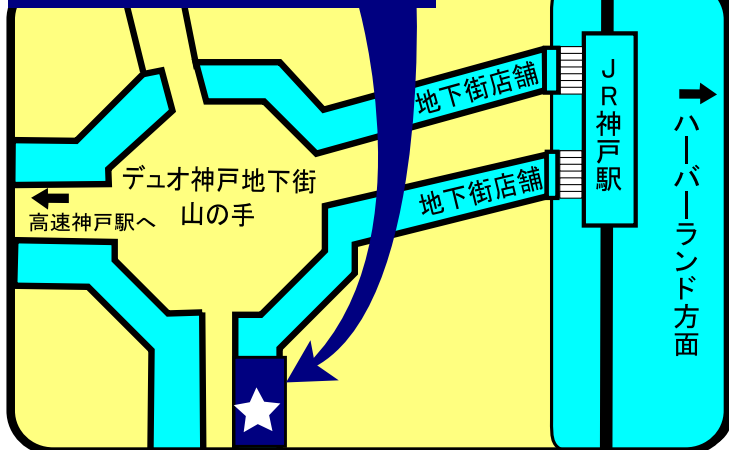

078-392-2571 078-331-3487

三宮駅 定期券発売所

078-511-1490

神戸電鉄 湊川駅 定期券発売所

078-642-3159

新長田駅 定期券発売所

078-791-1160

名谷駅 定期券発売所

078-991-3004

西神中央駅 定期券発売所

078-341-4455

神戸駅前営業所

078-851-2816

阪神電鉄 御影駅 定期券発売所

078-581-0725

谷上駅 定期券発売所