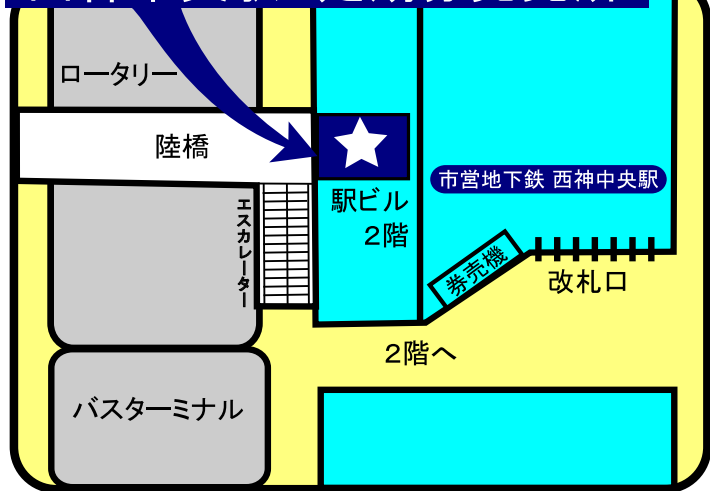

西神中央駅 定期券発売所