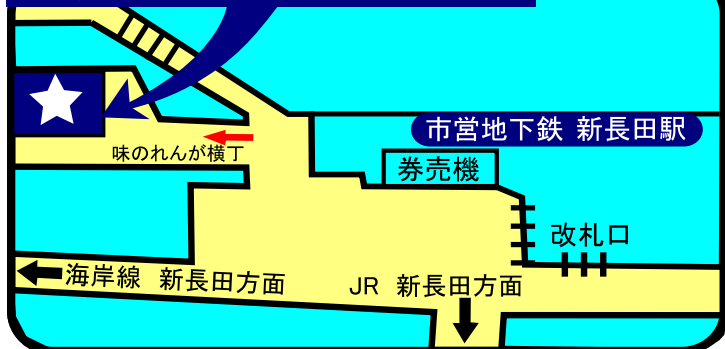

078-392-2571 078-331-3487

三宮駅 定期券発売所

078-511-1490

神戸電鉄 湊川駅 定期券発売所

078-642-3159

新長田駅 定期券発売所

078-791-1160

名谷駅 定期券発売所