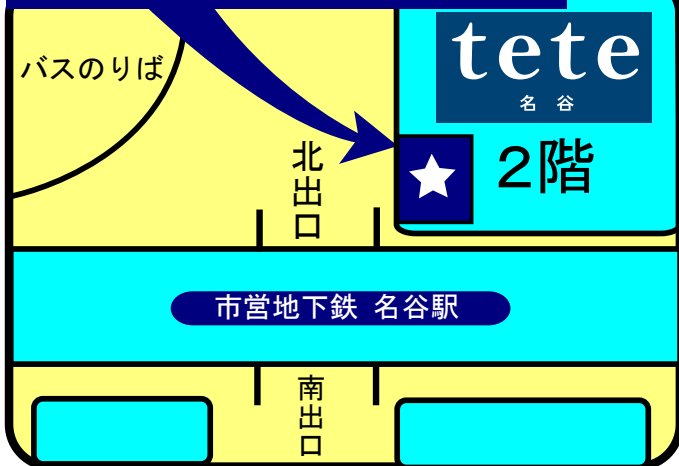

078-392-2571 078-331-3487

三宮駅 定期券発売所

078-511-1490

神戸電鉄 湊川駅 定期券発売所

078-642-3159

新長田駅 定期券発売所

078-791-1160

名谷駅 定期券発売所