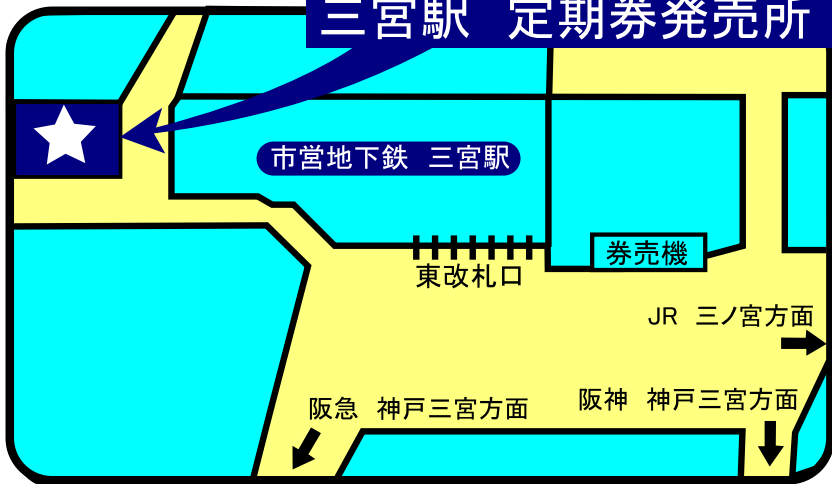

078-392-2571 078-331-3487

三宮駅 定期券発売所

078-511-1490

神戸電鉄 湊川駅 定期券発売所

078-642-3159

新長田駅 定期券発売所

078-791-1160

名谷駅 定期券発売所