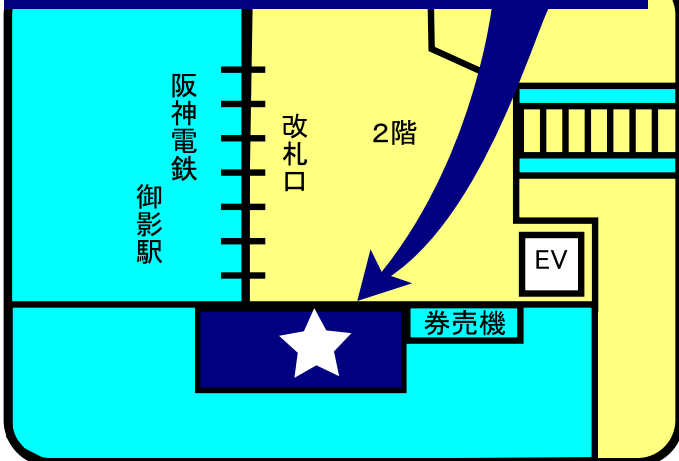

阪神電鉄 御影駅 定期券発売所