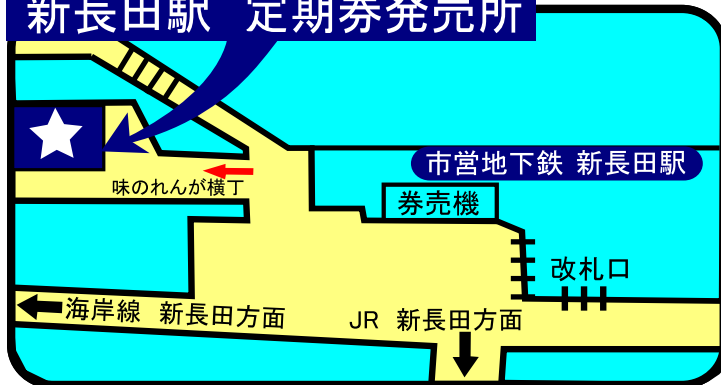

078-392-2571 078-331-3487

三宮駅 定期券発売所

078-511-1490

神戸電鉄 湊川駅 定期券発売所

078-642-3159

新長田駅 定期券発売所

078-791-1160

名谷駅 定期券発売所