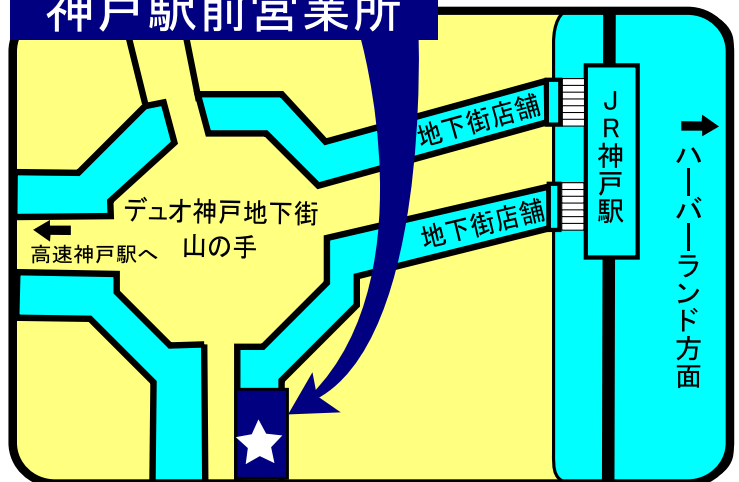

078-392-2571 078-331-3487

三宮駅 定期券発売所

078-511-1490

神戸電鉄 湊川駅 定期券発売所

078-642-3159

新長田駅 定期券発売所

078-791-1160

名谷駅 定期券発売所

078-991-3004

西神中央駅 定期券発売所

078-341-4455

神戸駅前営業所

078-851-2816

阪神電鉄 御影駅 定期券発売所

078-581-0725

谷上駅 定期券発売所