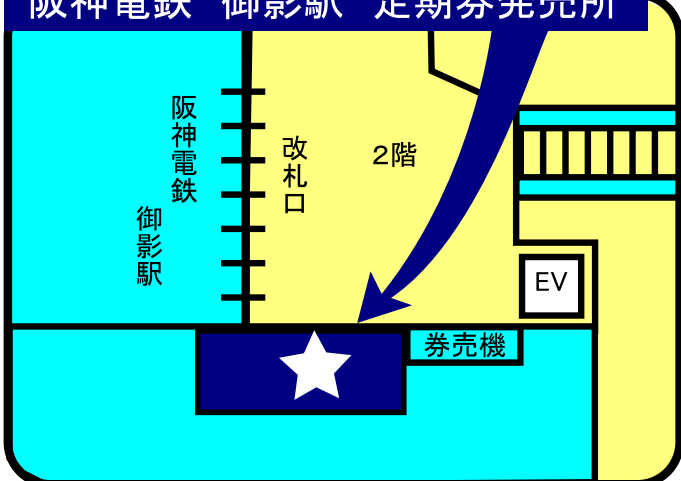

阪神電鉄 御影駅 定期券発売所