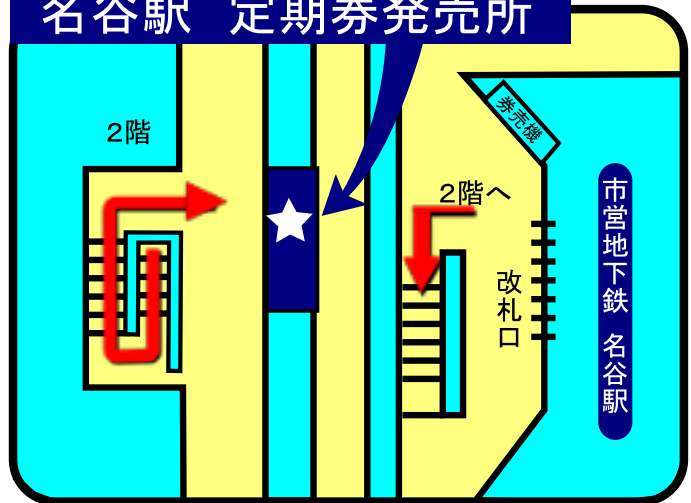

078-392-2571 078-331-3487

三宮駅 定期券発売所

078-511-1490

神戸電鉄 湊川駅 定期券発売所

078-642-3159

新長田駅 定期券発売所

078-791-1160

名谷駅 定期券発売所