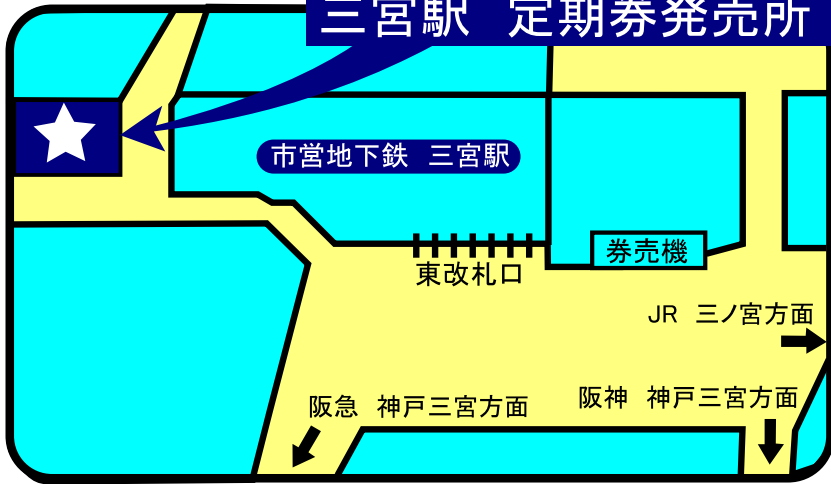

078-392-2571 078-331-3487

三宮駅 定期券発売所

078-511-1490

神戸電鉄 湊川駅 定期券発売所

078-642-3159

新長田駅 定期券発売所

078-791-1160

名谷駅 定期券発売所