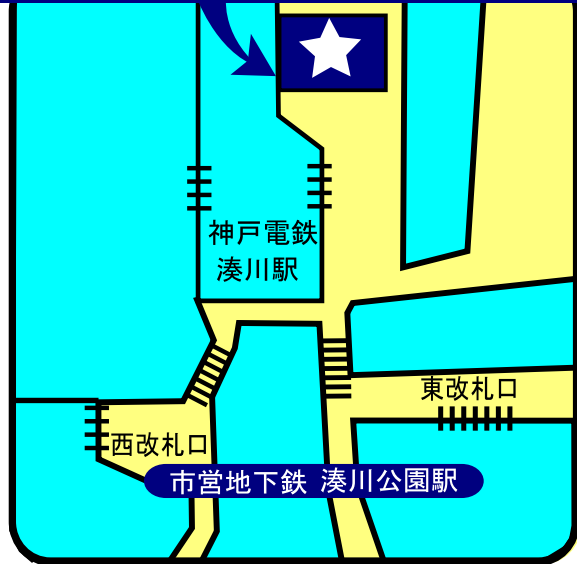

078-392-2571 078-331-3487

三宮駅 定期券発売所

078-511-1490

神戸電鉄 湊川駅 定期券発売所

078-642-3159

新長田駅 定期券発売所

078-791-1160

名谷駅 定期券発売所