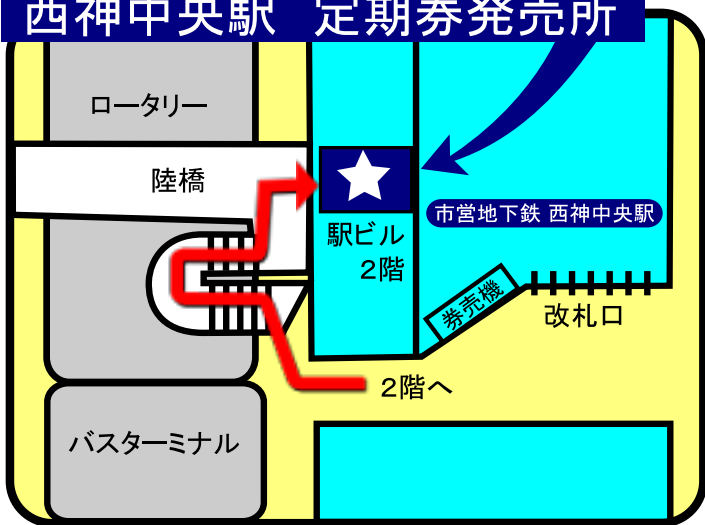

西神中央駅 定期券発売所