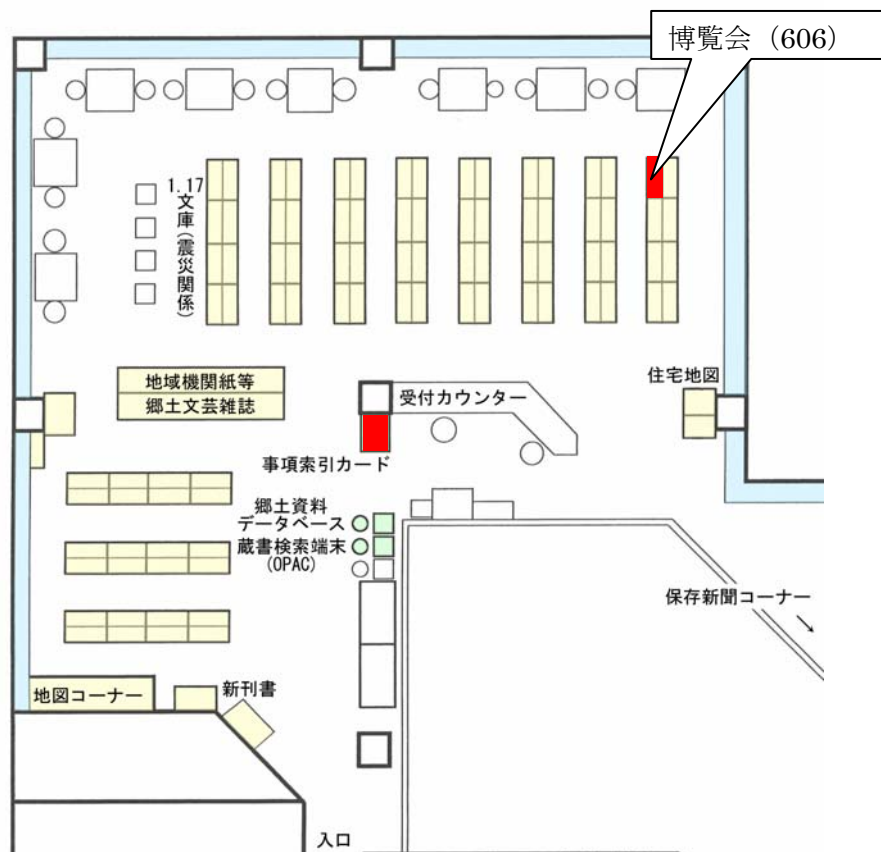

「ルミナリエ」

はじめに

- ◆ 2階の神戸ふるさと文庫へ行ってみましょう。

本をさがす

- ◆ 本棚を見てください
「博覧会（背ラベル 606）」のコーナーを見てください。
- ◆ 2階の「事項索引カード」を“ルミナリエ”で引いてください。
雑誌などに収録されている記事が、見つかります。

〔2階神戸ふるさと文庫 案内図〕

- ◆蔵書検索端末（OPAC）で検索してください。
「フリーワード」の欄に「るみなりえ」と入力して検索してみてください。

(例) 「るみなりえ」と入力して検索した結果の一例

種別 図書
書名 KOBEルミナリエ：夢灯す、光の彫刻：1995.1.17 Memorial：10th Anniversary book
著者 神戸ルミナリエ組織委員会||コウベ ルミナリエ ソシキ インカイ
出版 神戸：神戸ルミナリエ組織委員会，2004.11
大きさ 77p；23cm + CD1枚

所蔵冊数： 4 冊 予約件数： 0 件

予約

	所在	ロケーション	資料ID	資料状況	書架分類
1	中央図書館	2階窓口へ(書庫)	0200947100	館内閲覧	0016
2	中央図書館	2階 郷土資料	0200947119	館内閲覧	606A
3	中央図書館	2階窓口へ(書庫)	0200947128	館内閲覧	0016
4	中央図書館	3階窓口へ(書庫)	0200947137		0016